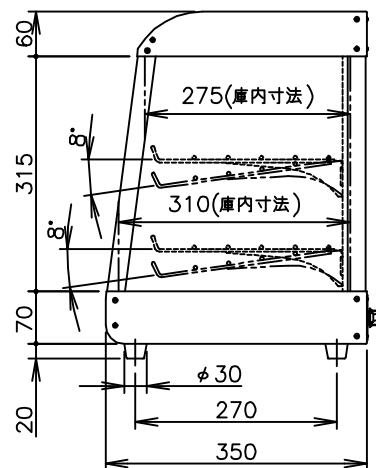

寸法単位:m m

⑧			
⑦			
⑥	電源コード	0.75mm ² 2芯平型コード	
⑤	棚 網	SUS304	
④	引戸ガラス		
③	加湿バット	SUS304	
②	操作パネル		
①	本 体	SUS430 塗装	
品番	名 称	仕 様	備 考

プラグ形状 2芯 平型

ボディカラー
 No2 ミラノレッド
 商品コード: 061043

△	承認	検図	製図	尺度	商品説明図 タイジ株式会社	品名	温蔵ショーケース	商品コード	061043
	2010/8/31	Hashimoto	伊東	1:10		型式	OS-600N	発行日	2004年02月10日
符号	改訂項目	年月日							