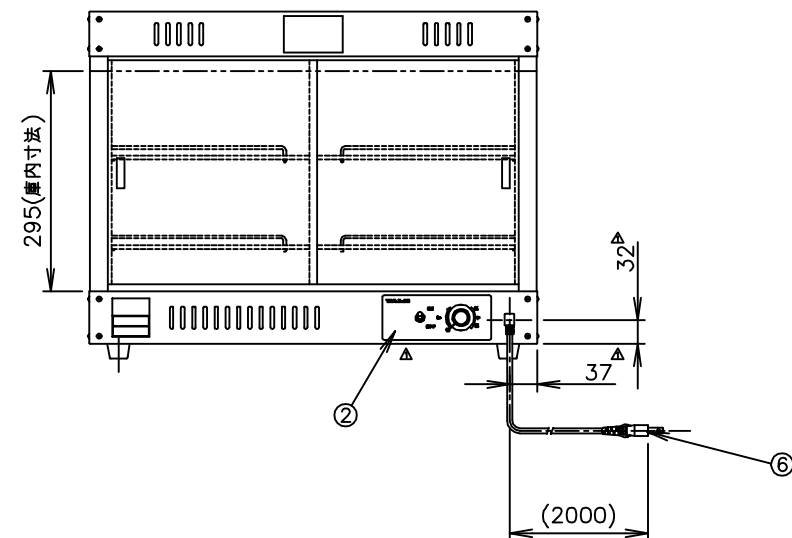

TAIJI

仕 様

メーカー名 タイジ株式会社
 品 名 温蔵ショーケース
 型 式 OS-600N
 定格電圧 単相100V 50/60Hz
 消費電力 580W
 庫内温度 30℃~90℃
 温度調節 可変式サーモスタット
 安全装置 温度過昇防止装置 135℃
 ランプ クリプトン球60W×3
 ヒーター 400W
 外形寸法 W600×D350×H465
 庫内寸法 W584×D(310/275)×H295
 質 量 17.5Kg
 付 属 品 引き戸ガラス1式 棚網2
 加湿バット

寸法単位:m m

⑧			
⑦			
⑥	電源コード	0.75mm ² 2芯平型コード	
⑤	棚 網	SUS304	
④	引戸ガラス		
③	加湿バット	SUS304	
②	操作パネル		
①	本 体	SUS430 塗装	
品番	名 称	仕 様	備 考

プラグ形状 2芯 平型

ボディカラー
 No2 ミラノレッド
 商品コード: 061043

△	承認	検図	製図	尺度	商品説明図 タイジ株式会社	品名	温蔵ショーケース	商品コード	061043
	2010/8/31	Hashimoto	伊東	1:10		型式	OS-600N	発行日	2004年02月10日
符号	改訂項目	年月日							