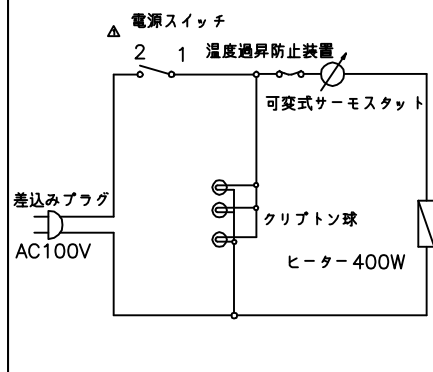

寸法単位:m m

⑧			
⑦			
⑥	電源コード	0.75mm ² 2芯平型コード	
⑤	棚 網	SUS304	
④	引戸ガラス		
③	加湿バット	SUS304	
②	操作パネル		
①	本 体	SUS430 塗装	
品番	名 称	仕 様	備 考

プラグ形状 2芯 平型

ボディカラー
 No2 ミラノレッド
 商品コード: 061043

△	承認	検図	製図	尺度	商品説明図 タイジ株式会社	品名	温蔵ショーケース	商品コード	061043
	2010/8/31	Hashimoto	伊東	1:10		型式	OS-600N	発行日	2004年02月10日
符号	改訂項目	年月日							