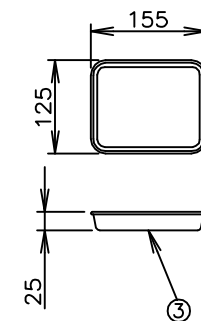

寸法単位:m m

⑧			
⑦			
⑥	電源コード	0.75mm ² 2芯平型コード	
⑤	棚 網	SUS304	
④	引戸ガラス		
③	加湿バット	SUS304	
②	操作パネル		
①	本 体	SUS430 塗装	
品番	名 称	仕 様	備 考

プラグ形状 2芯 平型

ボディカラー
 No2 ミラノレッド
 商品コード: 061043

△	承認	検図	製図	尺度	商品説明図 タイジ株式会社	品名	温蔵ショーケース	商品コード	061043
	2010/8/31	Hashimoto	伊東	1:10		型式	OS-600N	発行日	2004年02月10日
符号	改訂項目	年月日							