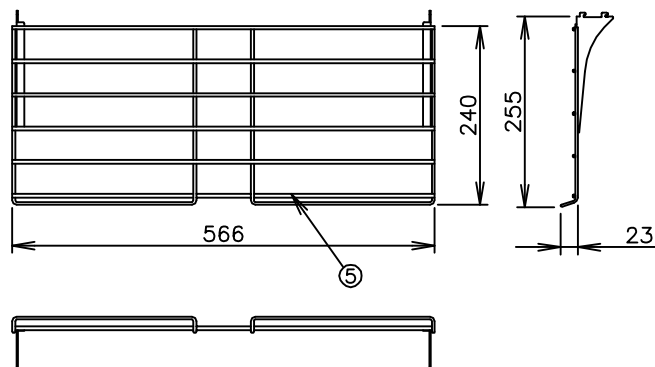

寸法単位:m m

⑧			
⑦			
⑥	電源コード	0.75mm ² 2芯平型コード	
⑤	棚 網	SUS304	
④	引戸ガラス		
③	加湿バット	SUS304	
②	操作パネル		
①	本 体	SUS430 塗装	
品番	名 称	仕 様	備 考

プラグ形状 2芯 平型

ボディカラー
 No2 ミラノレッド
 商品コード: 061043

△	承認	検図	製図	尺度	商品説明図 タイジ株式会社	品名	温蔵ショーケース	商品コード	061043
	2010/8/31	Hashimoto	伊東	1:10		型式	OS-600N	発行日	2004年02月10日
符号	改訂項目	年月日							