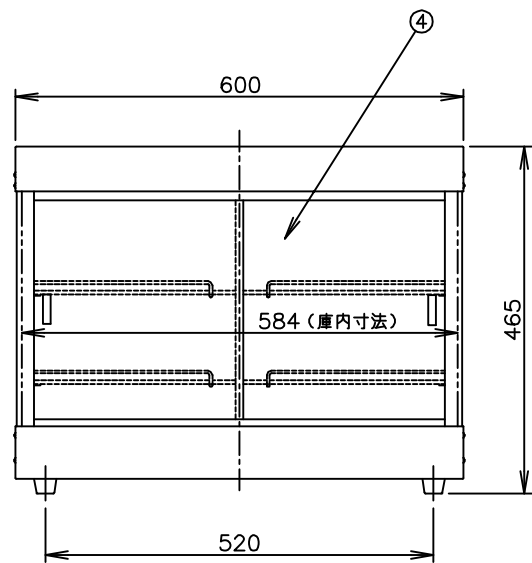

TAIJI

仕 様

メーカー名 タイジ株式会社
 品 名 温蔵ショーケース
 型 式 OS-600N
 定格電圧 単相100V 50/60Hz
 消費電力 580W
 庫内温度 30℃~90℃
 温度調節 可変式サーモスタット
 安全装置 温度過昇防止装置 135℃
 ランプ クリプトン球60W×3
 ヒーター 400W
 外形寸法 W600×D350×H465
 庫内寸法 W584×D(310/275)×H295
 質 量 17.5Kg
 付 属 品 引き戸ガラス1式 棚網2
 加湿バット

寸法単位:m m

⑧			
⑦			
⑥	電源コード	0.75mm ² 2芯平型コード	
⑤	棚 網	SUS304	
④	引戸ガラス		
③	加湿バット	SUS304	
②	操作パネル		
①	本 体	SUS430 塗装	
品番	名 称	仕 様	備 考

プラグ形状 2芯 平型

ボディカラー
 No2 ミラノレッド
 商品コード: 061043

△	承認	検図	製図	尺度	商品説明図 タイジ株式会社	品名	温蔵ショーケース	商品コード	061043
	2010/8/31	Hashimoto	伊東	1:10		型式	OS-600N	発行日	2004年02月10日
符号	改訂項目	年月日							