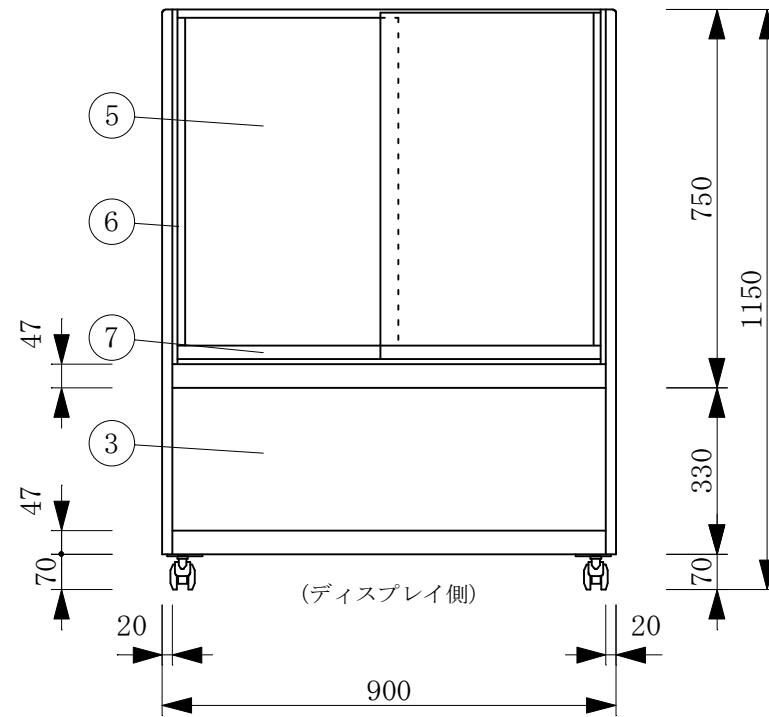

(平面図)

No	品名	No	品名
1	フレームSUS304ヘアーライン	10	スノコ
2	側面 5m/mガラス	11	断熱材 発泡ウレタン
3	腰板 カラーガラス	12	ドレン 25φ
4	天板 カラーガラス3分面取り	13	電源コード及びアース
5	前面 カーブガラス引戸5t	14	スイッチパネル
6	引手付破損止	15	背面 5m/mガラス
7	アルミ枠	16	ドレン受
8	エースラインランプ	17	キャスター
9	中棚 5m/mガラス		

製品名	常温陳列ショーケース		
型名	SHGUa-900F		
電源	単相 100V 50/60Hz		
消費電力	63W		
電源コード	2.0m (漏電保護プラグ付)		
有効内容積	183 L		
外形寸法	幅900×奥行500×高さ1150mm		
製品重量	74 Kg		
尺度	1/15	製図	亀谷
図番	平成 26 年 4 月 1 日		
株式会社 大穂製作所			