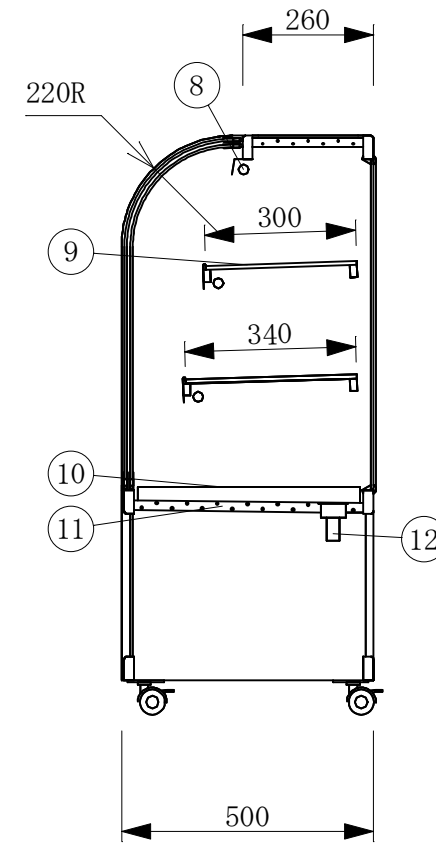

(平面図)

No	品名	No	品名
1	フレームSUS304ヘアーライン	10	スノコ
2	側面 5m/mガラス	11	断熱材 発泡ウレタン
3	腰板 カラーガラス	12	ドレン 25φ
4	天板 カラーガラス3分面取り	13	電源コード及びアース
5	前面 カーブガラス引戸5t	14	スイッチパネル
6	引手付破損止	15	背面 5m/mガラス
7	アルミ枠	16	ドレン受
8	エースラインランプ	17	キャスター
9	中棚 5m/mガラス		

製品名	常温陳列ショーケース		
型名	SHGUa-900F		
電源	単相 100V 50/60Hz		
消費電力	63W		
電源コード	2.0m (漏電保護プラグ付)		
有効内容積	183 L		
外形寸法	幅900×奥行500×高さ1150mm		
製品重量	74 Kg		
尺度	1/15	製図	亀谷
図番	平成 26 年 4 月 1 日		
株式会社 大穂製作所			