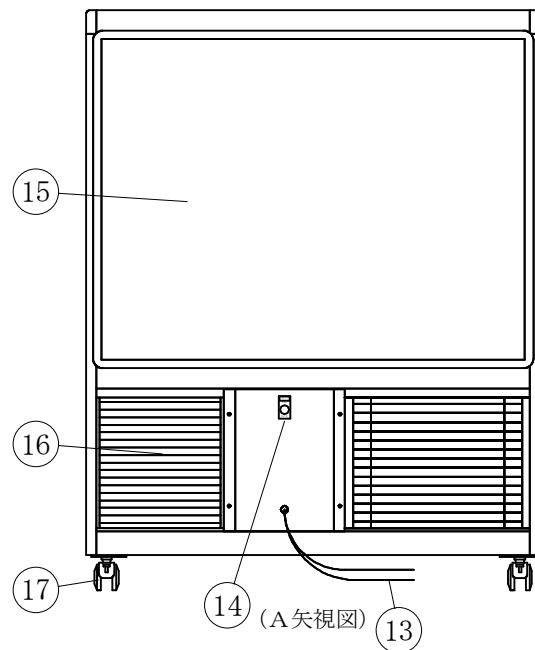

(平面図)

No	品名	No	品名
1	フレームSUS304ヘアーライン	10	スノコ
2	側面 5m/mガラス	11	断熱材 発泡ウレタン
3	腰板 カラーガラス	12	ドレン 25φ
4	天板 カラーガラス3分面取り	13	電源コード及びアース
5	前面 カーブガラス引戸5t	14	スイッチパネル
6	引手付破損止	15	背面 5m/mガラス
7	アルミ枠	16	ドレン受
8	エースラインランプ	17	キャスター
9	中棚 5m/mガラス		

製品名	常温陳列ショーケース		
型名	SHGUa-900F		
電源	単相 100V 50/60Hz		
消費電力	63W		
電源コード	2.0m (漏電保護プラグ付)		
有効内容積	183 L		
外形寸法	幅900×奥行500×高さ1150mm		
製品重量	74 Kg		
尺度	1/15	製図	亀谷
図番	平成 26 年 4 月 1 日		
株式会社 大穂製作所			