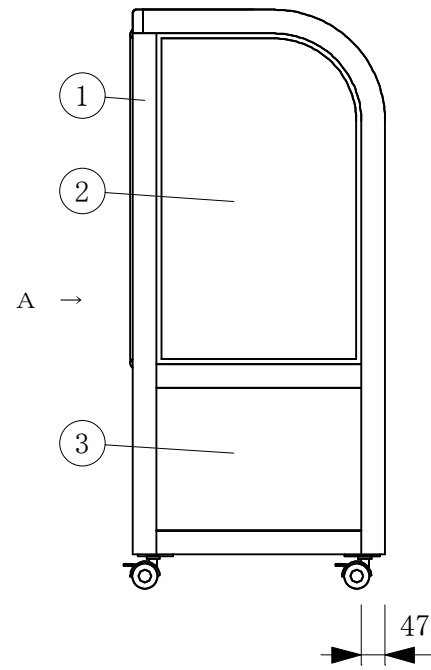

(平面図)

No	品名	No	品名
1	フレームSUS304ヘアーライン	10	スノコ
2	側面 5m/mガラス	11	断熱材 発泡ウレタン
3	腰板 カラーガラス	12	ドレン 25φ
4	天板 カラーガラス3分面取り	13	電源コード及びアース
5	前面 カーブガラス引戸5t	14	スイッチパネル
6	引手付破損止	15	背面 5m/mガラス
7	アルミ枠	16	ドレン受
8	エースラインランプ	17	キャスター
9	中棚 5m/mガラス		

製品名	常温陳列ショーケース		
型名	SHGUa-900F		
電源	単相 100V 50/60Hz		
消費電力	63W		
電源コード	2.0m (漏電保護プラグ付)		
有効内容積	183 L		
外形寸法	幅900×奥行500×高さ1150mm		
製品重量	74 Kg		
尺度	1/15	製図	亀谷
図番	平成 26 年 4 月 1 日		
株式会社 大穂製作所			