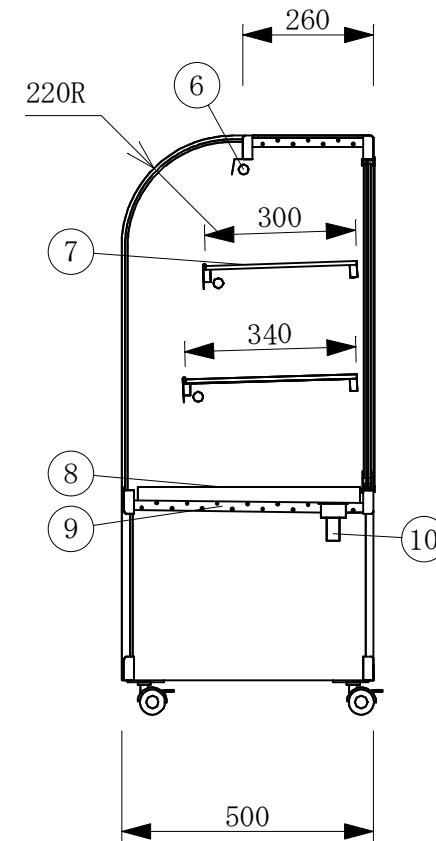

(平面図)

(ディスプレイ側)

No	品名	No	品名
1	フレームSUS304ヘアーライン	10	ドレン 25φ
2	側面 5m/mガラス	11	電源コード及びアース
3	腰板 カラーガラス	12	スイッチパネル
4	天板 カラーガラス3分面取り	13	引戸ガラス 5t
5	前面 カーブガラス5t	14	引手付破損止
6	エースラインランプ	15	アルミ棒
7	中棚 5m/mガラス	16	レール 硬質塩ビ
8	スノコ	17	ドレン受
9	断熱材 発泡ウレタン	18	キャスター

製品名	常温陳列ショーケース		
型名	SHGUa-900B		
電源	単相 100V 50/60Hz		
消費電力	63W		
電源コード	2.0m (漏電保護プラグ付)		
有効内容積	183 L		
外形寸法	幅900×奥行500×高さ1150mm		
製品重量	74 Kg		
尺度	1/15	製図	亀谷
図番		平成 26 年 4 月 1 日	
株式会社 大穂製作所			