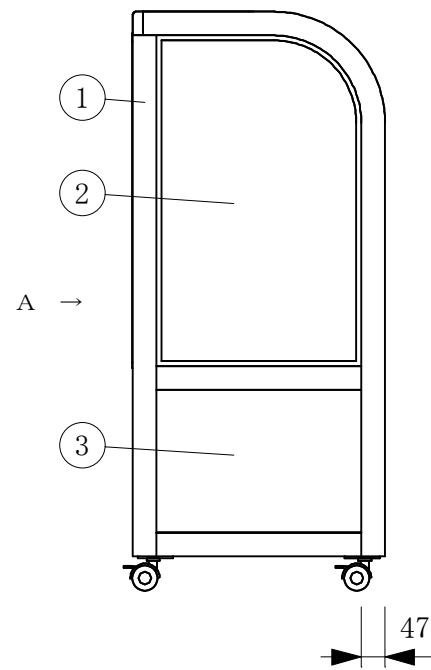

(平面図)

(ディスプレイ側)

No	品名	No	品名
1	フレームSUS304ヘアーライン	10	ドレン 25φ
2	側面 5m/mガラス	11	電源コード及びアース
3	腰板 カラーガラス	12	スイッチパネル
4	天板 カラーガラス3分面取り	13	引戸ガラス 5t
5	前面 カーブガラス5t	14	引手付破損止
6	エースラインランプ	15	アルミ棒
7	中棚 5m/mガラス	16	レール 硬質塩ビ
8	スノコ	17	ドレン受
9	断熱材 発泡ウレタン	18	キャスター

製品名	常温陳列ショーケース		
型名	SHGUa-900B		
電源	単相 100V 50/60Hz		
消費電力	63W		
電源コード	2.0m (漏電保護プラグ付)		
有効内容積	183 L		
外形寸法	幅900×奥行500×高さ1150mm		
製品重量	74 Kg		
尺度	1/15	製図	亀谷
図番		平成 26 年 4 月 1 日	
株式会社 大穂製作所			