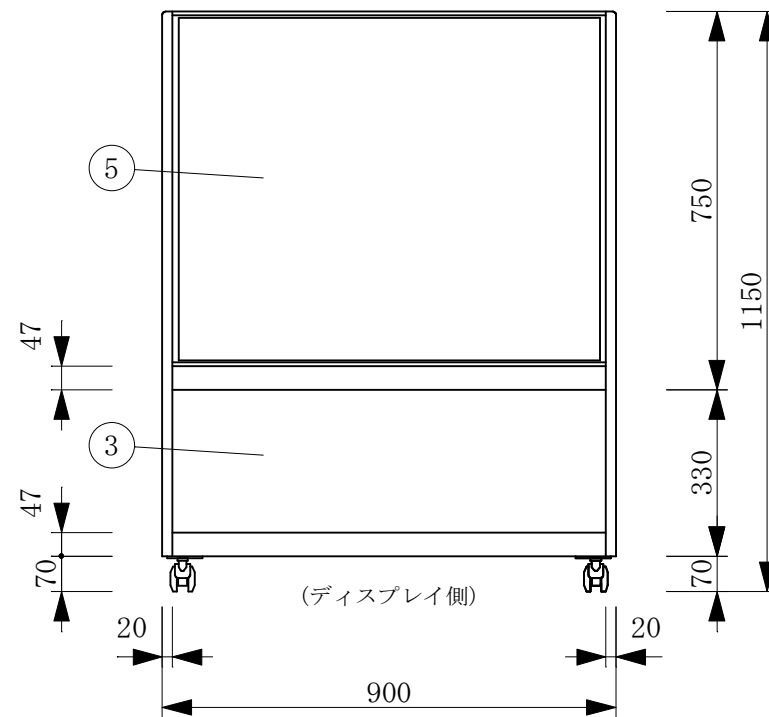

(平面図)

(ディスプレイ側)

No	品名	No	品名
1	フレームSUS304ヘアーライン	10	ドレン 25φ
2	側面 5m/mガラス	11	電源コード及びアース
3	腰板 カラーガラス	12	スイッチパネル
4	天板 カラーガラス3分面取り	13	引戸ガラス 5t
5	前面 カーブガラス5t	14	引手付破損止
6	エースラインランプ	15	アルミ棒
7	中棚 5m/mガラス	16	レール 硬質塩ビ
8	スノコ	17	ドレン受
9	断熱材 発泡ウレタン	18	キャスター

製品名	常温陳列ショーケース		
型名	SHGUa-900B		
電源	単相 100V 50/60Hz		
消費電力	63W		
電源コード	2.0m (漏電保護プラグ付)		
有効内容積	183 L		
外形寸法	幅900×奥行500×高さ1150mm		
製品重量	74 Kg		
尺度	1/15	製図	亀谷
図番		平成 26 年 4 月 1 日	
株式会社 大穂製作所			