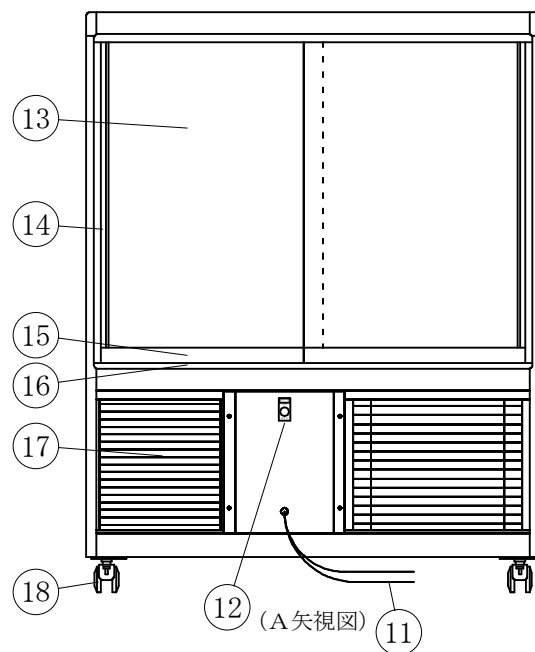

(平面図)

(ディスプレイ側)

No	品名	No	品名
1	フレームSUS304ヘアーライン	10	ドレン 25φ
2	側面 5m/mガラス	11	電源コード及びアース
3	腰板 カラーガラス	12	スイッチパネル
4	天板 カラーガラス3分面取り	13	引戸ガラス 5t
5	前面 カーブガラス5t	14	引手付破損止
6	エースラインランプ	15	アルミ棒
7	中棚 5m/mガラス	16	レール 硬質塩ビ
8	スノコ	17	ドレン受
9	断熱材 発泡ウレタン	18	キャスター

製品名	常温陳列ショーケース		
型名	SHGUa-900B		
電源	単相 100V 50/60Hz		
消費電力	63W		
電源コード	2.0m (漏電保護プラグ付)		
有効内容積	183 L		
外形寸法	幅900×奥行500×高さ1150mm		
製品重量	74 Kg		
尺度	1/15	製図	亀谷
図番		平成 26 年 4 月 1 日	
株式会社 大穂製作所			