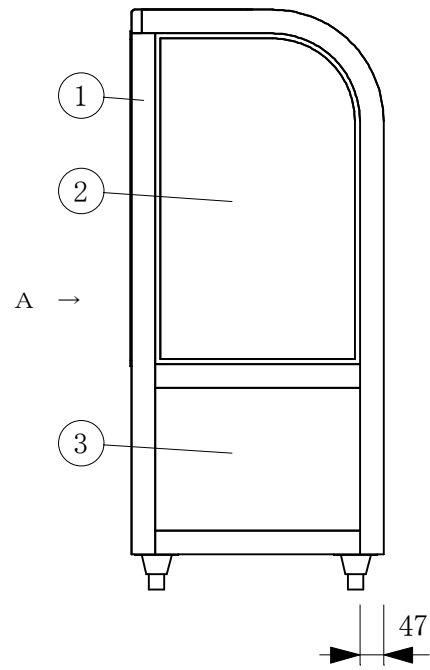

(平面図)

(ディスプレイ側)

(A矢視図)

No	品名	No	品名
1	フレームSUS304ヘアーライン	12	断熱材 発泡ウレタン
2	側面 5m/mガラス	13	ドレン 25φ
3	腰板 カラーガラス	14	電源コード及びアース
4	天板 カラーガラス3分面取り	15	スイッチパネル
5	前面 カーブガラス引戸5t	16	引戸ガラス 5t
6	引手付破損止	17	引手付破損止
7	アルミ袴	18	アルミ袴
8	エースラインランプ	19	レール 硬質塩ビ
9	中棚 5m/mガラス	20	ドレン受
10	中棚補強バー	21	アジャスター
11	スノコ		

製品名	常温陳列ショーケース		
型名	SHGUa-2100W		
電源	単相 100V 50/60Hz		
消費電力	159W		
電源コード	2.0m (漏電保護プラグ付)		
有効内容積	440 L		
外形寸法	幅2100×奥行500×高さ1150mm		
製品重量	138 Kg		
尺度	1/15	製図	亀谷
図番	平成 26 年 4 月 1 日		
株式会社 大穂製作所			