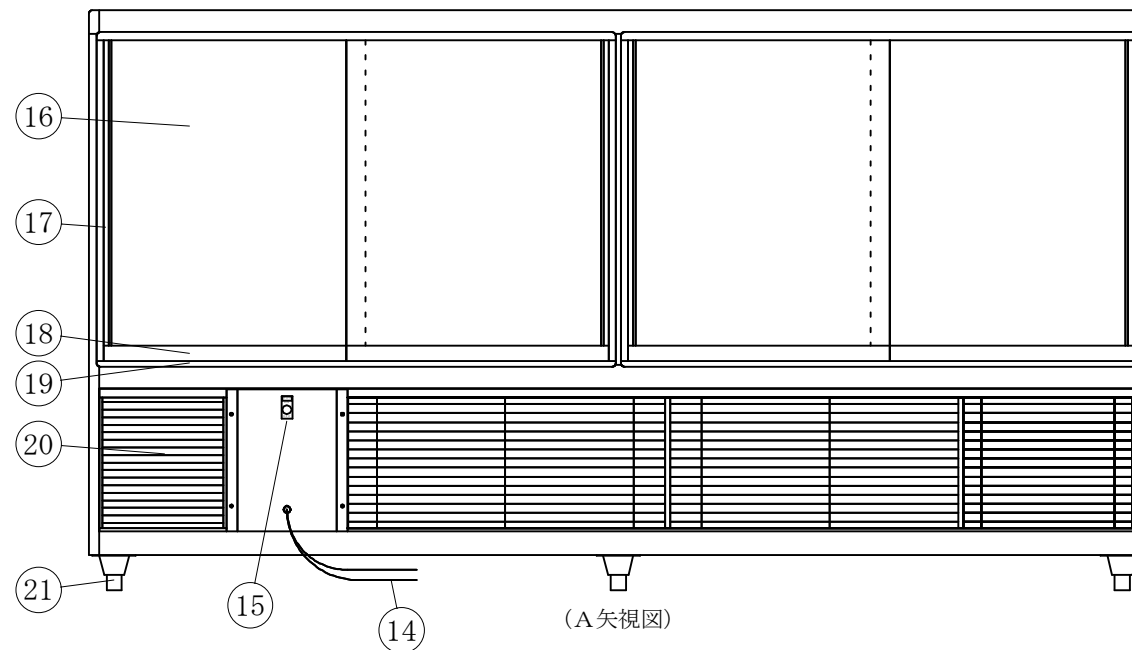

(平面図)

(ディスプレイ側)

(A矢視図)

No	品名	No	品名
1	フレームSUS304ヘアーライン	12	断熱材 発泡ウレタン
2	側面 5m/mガラス	13	ドレン 25φ
3	腰板 カラーガラス	14	電源コード及びアース
4	天板 カラーガラス3分面取り	15	スイッチパネル
5	前面 カーブガラス引戸5t	16	引戸ガラス 5t
6	引手付破損止	17	引手付破損止
7	アルミ袴	18	アルミ袴
8	エースラインランプ	19	レール 硬質塩ビ
9	中棚 5m/mガラス	20	ドレン受
10	中棚補強バー	21	アジャスター
11	スノコ		

製品名	常温陳列ショーケース		
型名	SHGUa-2100W		
電源	単相 100V 50/60Hz		
消費電力	159W		
電源コード	2.0m (漏電保護プラグ付)		
有効内容積	440 L		
外形寸法	幅2100×奥行500×高さ1150mm		
製品重量	138 Kg		
尺度	1/15	製図	亀谷
図番	平成 26 年 4 月 1 日		
株式会社 大穂製作所			