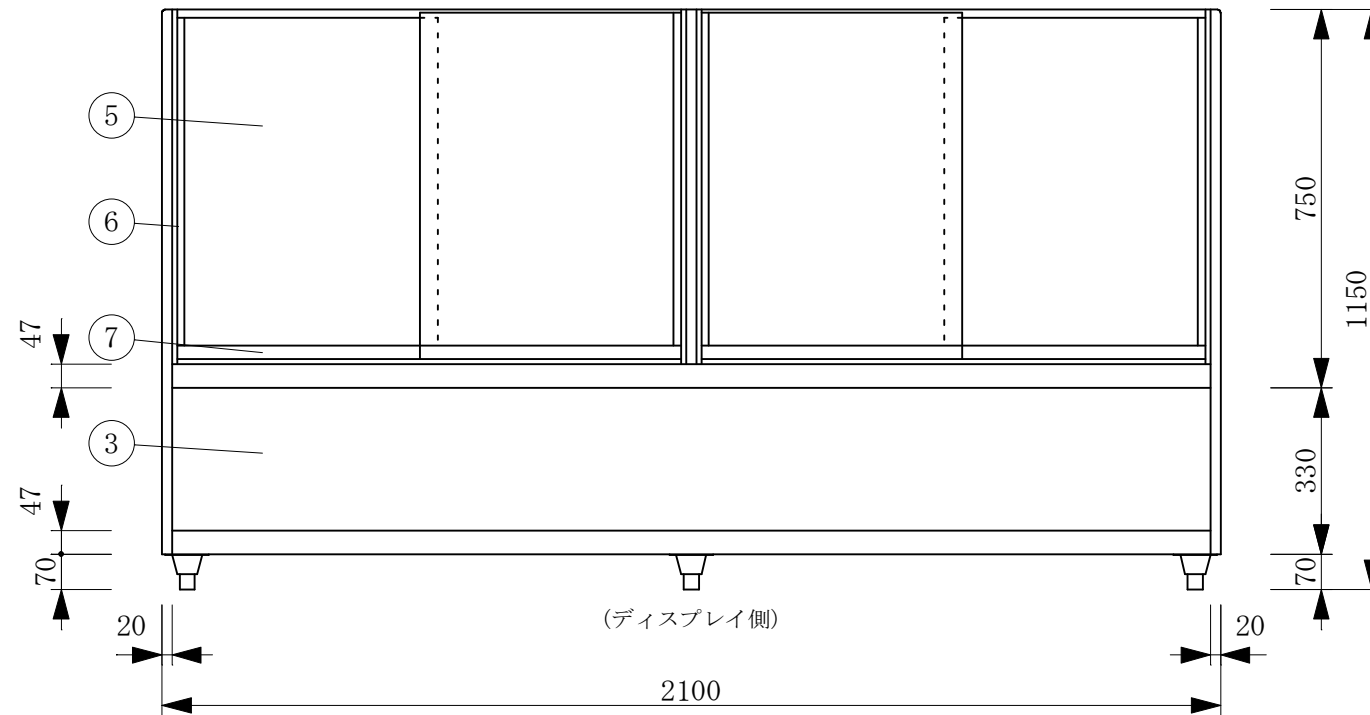

(平面図)

(ディスプレイ側)

(A矢視図)

No	品名	No	品名
1	フレームSUS304ヘアーライン	12	断熱材 発泡ウレタン
2	側面 5m/mガラス	13	ドレン 25φ
3	腰板 カラーガラス	14	電源コード及びアース
4	天板 カラーガラス3分面取り	15	スイッチパネル
5	前面 カーブガラス引戸5t	16	引戸ガラス 5t
6	引手付破損止	17	引手付破損止
7	アルミ袴	18	アルミ袴
8	エースラインランプ	19	レール 硬質塩ビ
9	中棚 5m/mガラス	20	ドレン受
10	中棚補強バー	21	アジャスター
11	スノコ		

製品名	常温陳列ショーケース		
型名	SHGUa-2100W		
電源	単相 100V 50/60Hz		
消費電力	159W		
電源コード	2.0m (漏電保護プラグ付)		
有効内容積	440 L		
外形寸法	幅2100×奥行500×高さ1150mm		
製品重量	138 Kg		
尺度	1/15	製図	亀谷
図番	平成 26 年 4 月 1 日		
株式会社 大穂製作所			