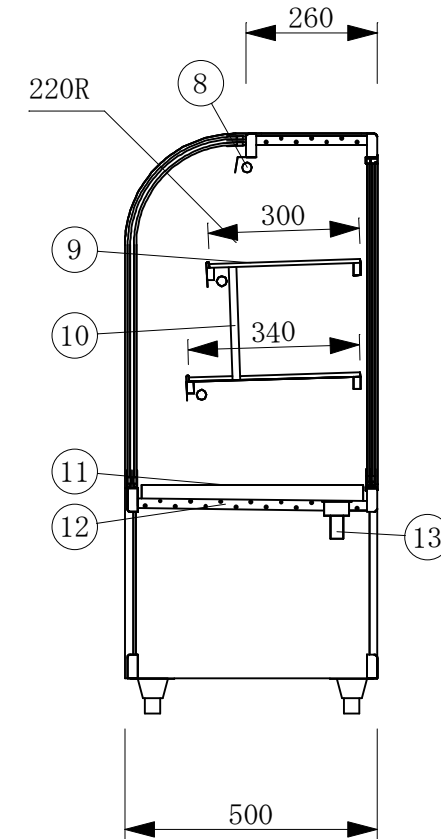

(平面図)

(ディスプレイ側)

(A矢視図)

No	品名	No	品名
1	フレームSUS304ヘアーライン	12	断熱材 発泡ウレタン
2	側面 5m/mガラス	13	ドレン 25φ
3	腰板 カラーガラス	14	電源コード及びアース
4	天板 カラーガラス3分面取り	15	スイッチパネル
5	前面 カーブガラス引戸5t	16	引戸ガラス 5t
6	引手付破損止	17	引手付破損止
7	アルミ袴	18	アルミ袴
8	エースラインランプ	19	レール 硬質塩ビ
9	中棚 5m/mガラス	20	ドレン受
10	中棚補強バー	21	アジャスター
11	スノコ		

製品名	常温陳列ショーケース		
型名	SHGUa-2100W		
電源	単相 100V 50/60Hz		
消費電力	159W		
電源コード	2.0m (漏電保護プラグ付)		
有効内容積	440 L		
外形寸法	幅2100×奥行500×高さ1150mm		
製品重量	138 Kg		
尺度	1/15	製図	亀谷
図番	平成 26 年 4 月 1 日		
株式会社 大穂製作所			