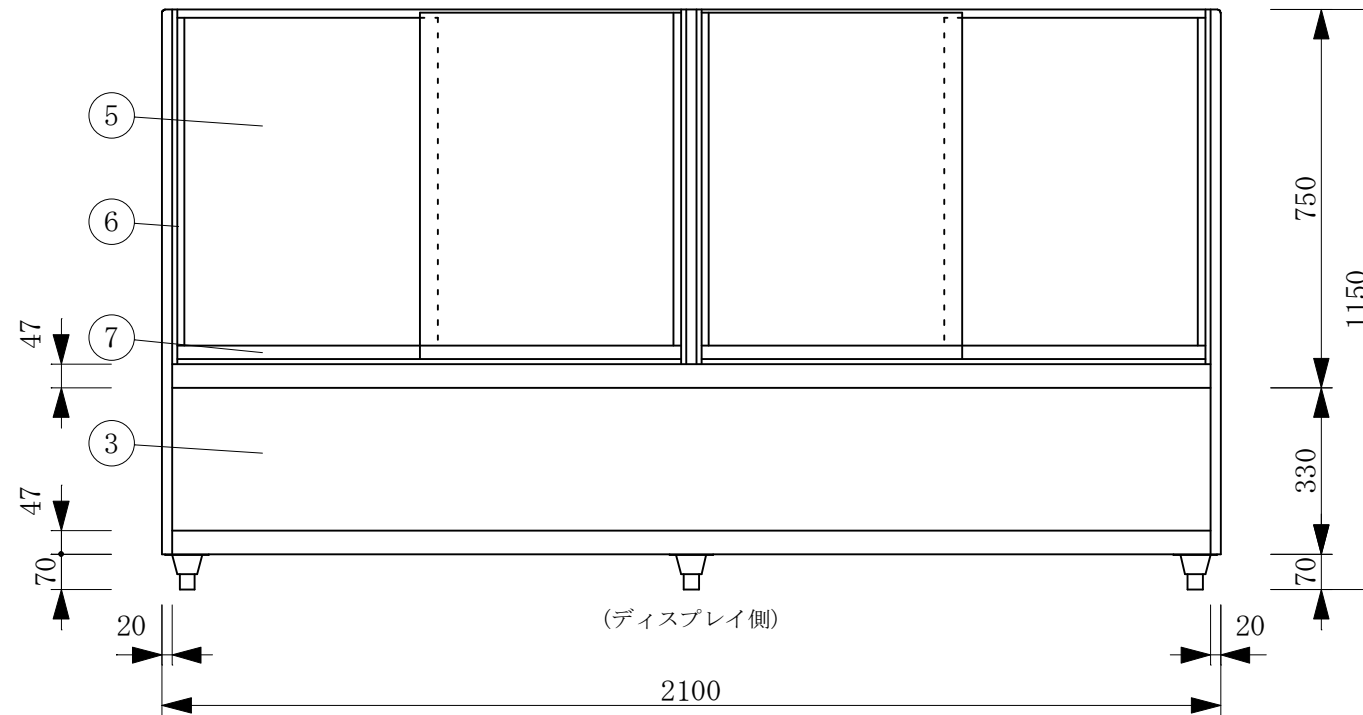

(平面図)

(ディスプレイ側)

(A矢視図)

No	品名	No	品名
1	フレームSUS304ヘアーライン	10	中棚補強バー
2	側面 5m/mガラス	11	スノコ
3	腰板 カラーガラス	12	断熱材 発泡ウレタン
4	天板 カラーガラス3分面取り	13	ドレン 25φ
5	前面 カーブガラス引戸5t	14	電源コード及びアース
6	引手付破損止	15	スイッチパネル
7	アルミ袴	16	背面 5m/mガラス
8	エースラインランプ	17	ドレン受
9	中棚 5m/mガラス	18	アジャスター

製品名	常温陳列ショーケース		
型名	SHGUa-2100F		
電源	単相 100V 50/60Hz		
消費電力	159W		
電源コード	2.0m (漏電保護プラグ付)		
有効内容積	440 L		
外形寸法	幅2100×奥行500×高さ1150mm		
製品重量	138 Kg		
尺度	1/15	製図	亀谷
図番	平成 26 年 4 月 1 日		
株式会社 大穂製作所			