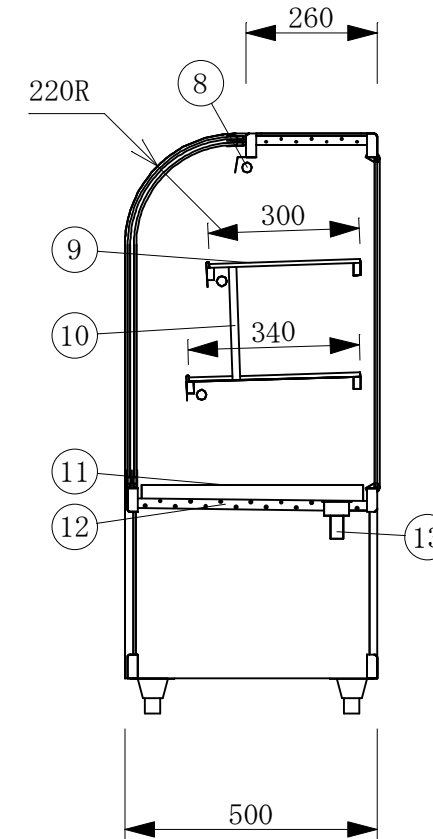

(平面図)

(ディスプレイ側)

(A矢視図)

No	品名	No	品名
1	フレームSUS304ヘアーライン	10	中棚補強バー
2	側面 5m/mガラス	11	スノコ
3	腰板 カラーガラス	12	断熱材 発泡ウレタン
4	天板 カラーガラス3分面取り	13	ドレン 25φ
5	前面 カーブガラス引戸5t	14	電源コード及びアース
6	引手付破損止	15	スイッチパネル
7	アルミ袴	16	背面 5m/mガラス
8	エースラインランプ	17	ドレン受
9	中棚 5m/mガラス	18	アジャスター

製品名	常温陳列ショーケース		
型名	SHGUa-2100F		
電源	単相 100V 50/60Hz		
消費電力	159W		
電源コード	2.0m (漏電保護プラグ付)		
有効内容積	440 L		
外形寸法	幅2100×奥行500×高さ1150mm		
製品重量	138 Kg		
尺度	1/15	製図	亀谷
図番	平成 26 年 4 月 1 日		
株式会社 大穂製作所			