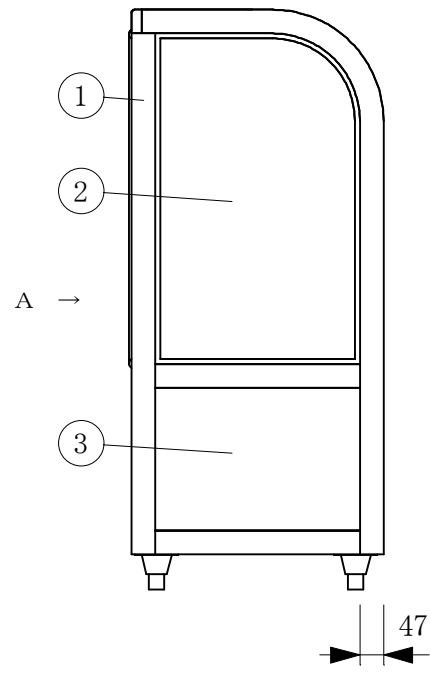

(平面図)

(ディスプレイ側)

(A矢視図)

No	品名	No	品名
1	フレームSUS304ヘアーライン	10	中棚補強バー
2	側面 5m/mガラス	11	スノコ
3	腰板 カラーガラス	12	断熱材 発泡ウレタン
4	天板 カラーガラス3分面取り	13	ドレン 25φ
5	前面 カーブガラス引戸5t	14	電源コード及びアース
6	引手付破損止	15	スイッチパネル
7	アルミ袴	16	背面 5m/mガラス
8	エースラインランプ	17	ドレン受
9	中棚 5m/mガラス	18	アジャスター

製品名	常温陳列ショーケース		
型名	SHGUa-2100F		
電源	単相 100V 50/60Hz		
消費電力	159W		
電源コード	2.0m (漏電保護プラグ付)		
有効内容積	440 L		
外形寸法	幅2100×奥行500×高さ1150mm		
製品重量	138 Kg		
尺度	1/15	製図	亀谷
図番	平成 26 年 4 月 1 日		
株式会社 大穂製作所			