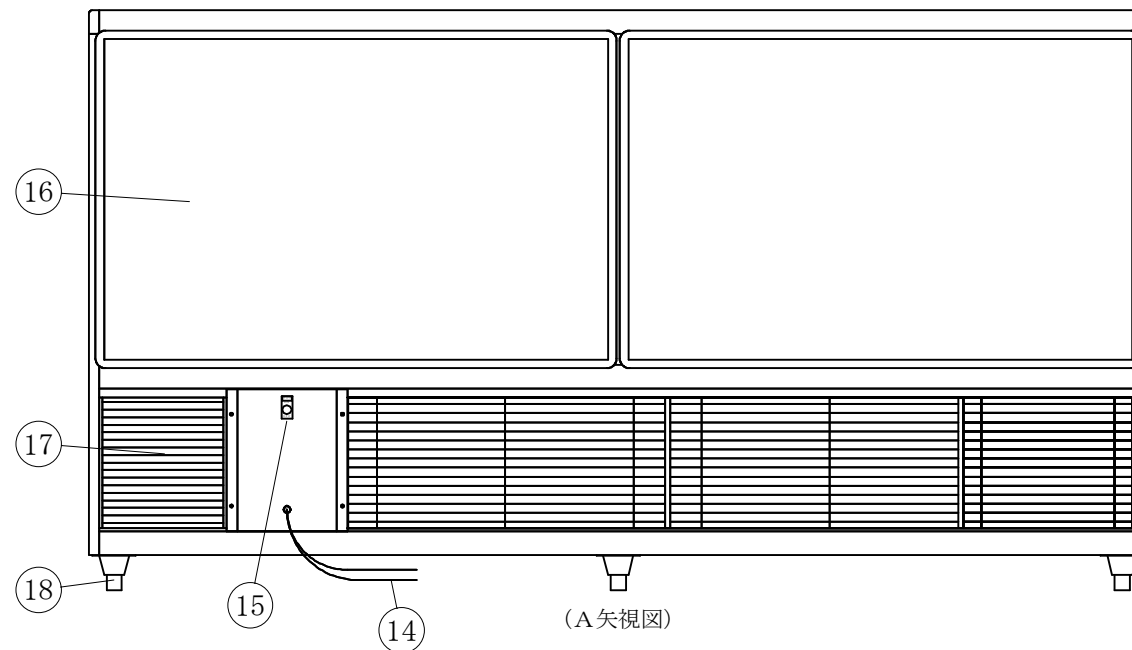

(平面図)

(ディスプレイ側)

(A矢視図)

No	品名	No	品名
1	フレームSUS304ヘアーライン	10	中棚補強バー
2	側面 5m/mガラス	11	スノコ
3	腰板 カラーガラス	12	断熱材 発泡ウレタン
4	天板 カラーガラス3分面取り	13	ドレン 25φ
5	前面 カーブガラス引戸5t	14	電源コード及びアース
6	引手付破損止	15	スイッチパネル
7	アルミ袴	16	背面 5m/mガラス
8	エースラインランプ	17	ドレン受
9	中棚 5m/mガラス	18	アジャスター

製品名	常温陳列ショーケース		
型名	SHGUa-2100F		
電源	単相 100V 50/60Hz		
消費電力	159W		
電源コード	2.0m (漏電保護プラグ付)		
有効内容積	440 L		
外形寸法	幅2100×奥行500×高さ1150mm		
製品重量	138 Kg		
尺度	1/15	製図	亀谷
図番	平成 26 年 4 月 1 日		
株式会社 大穂製作所			