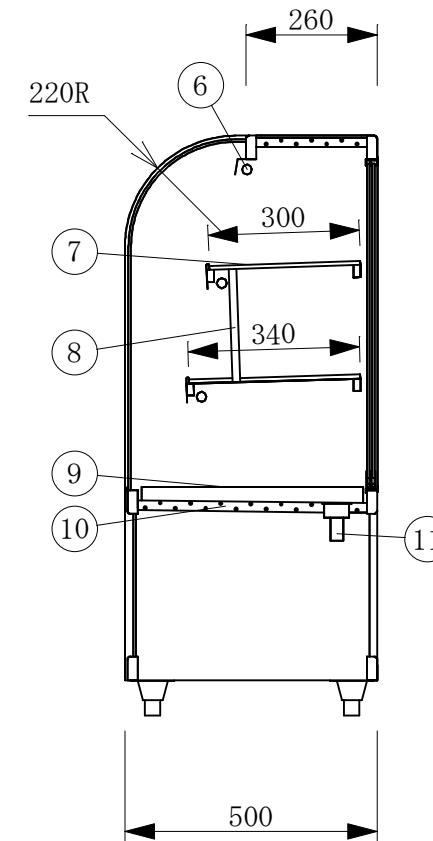

(平面図)

(ディスプレイ側)

(A矢視図)

No	品名	No	品名
1	フレームSUS304ヘアライン	11	ドレン 25φ
2	側面 5m/mガラス	12	電源コード及びアース
3	腰板 カラーガラス	13	スイッチパネル
4	天板 カラーガラス3分面取り	14	引戸ガラス 5t
5	前面 カーブガラス5t	15	引手付破損止
6	エースラインランプ	16	アルミ袴
7	中棚 5m/mガラス	17	レール 硬質塩ビ
8	中棚補強バー	18	ドレン受
9	スノコ	19	アジャスター
10	断熱材 発泡ウレタン		

製品名	常温陳列ショーケース		
型名	SHGUa-2100B		
電源	単相 100V 50/60Hz		
消費電力	159W		
電源コード	2.0m (漏電保護プラグ付)		
有効内容積	440 L		
外形寸法	幅2100×奥行500×高さ1150mm		
製品重量	138 Kg		
尺度	1/15	製図	亀谷
図番	平成 26 年 4 月 1 日		
株式会社 大穂製作所			