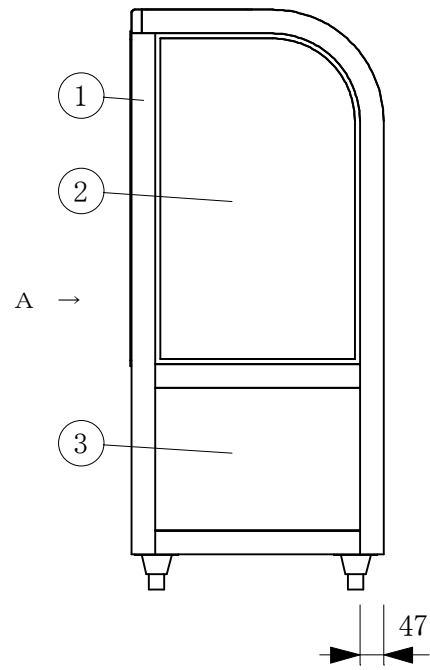

(平面図)

(ディスプレイ側)

(A矢視図)

No	品名	No	品名
1	フレームSUS304ヘアライン	11	ドレン 25φ
2	側面 5m/mガラス	12	電源コード及びアース
3	腰板 カラーガラス	13	スイッチパネル
4	天板 カラーガラス3分面取り	14	引戸ガラス 5t
5	前面 カーブガラス5t	15	引手付破損止
6	エースラインランプ	16	アルミ袴
7	中棚 5m/mガラス	17	レール 硬質塩ビ
8	中棚補強バー	18	ドレン受
9	スノコ	19	アジャスター
10	断熱材 発泡ウレタン		

製品名	常温陳列ショーケース		
型名	SHGUa-2100B		
電源	単相 100V 50/60Hz		
消費電力	159W		
電源コード	2.0m (漏電保護プラグ付)		
有効内容積	440 L		
外形寸法	幅2100×奥行500×高さ1150mm		
製品重量	138 Kg		
尺度	1/15	製図	亀谷
図番	平成 26 年 4 月 1 日		
株式会社 大穂製作所			