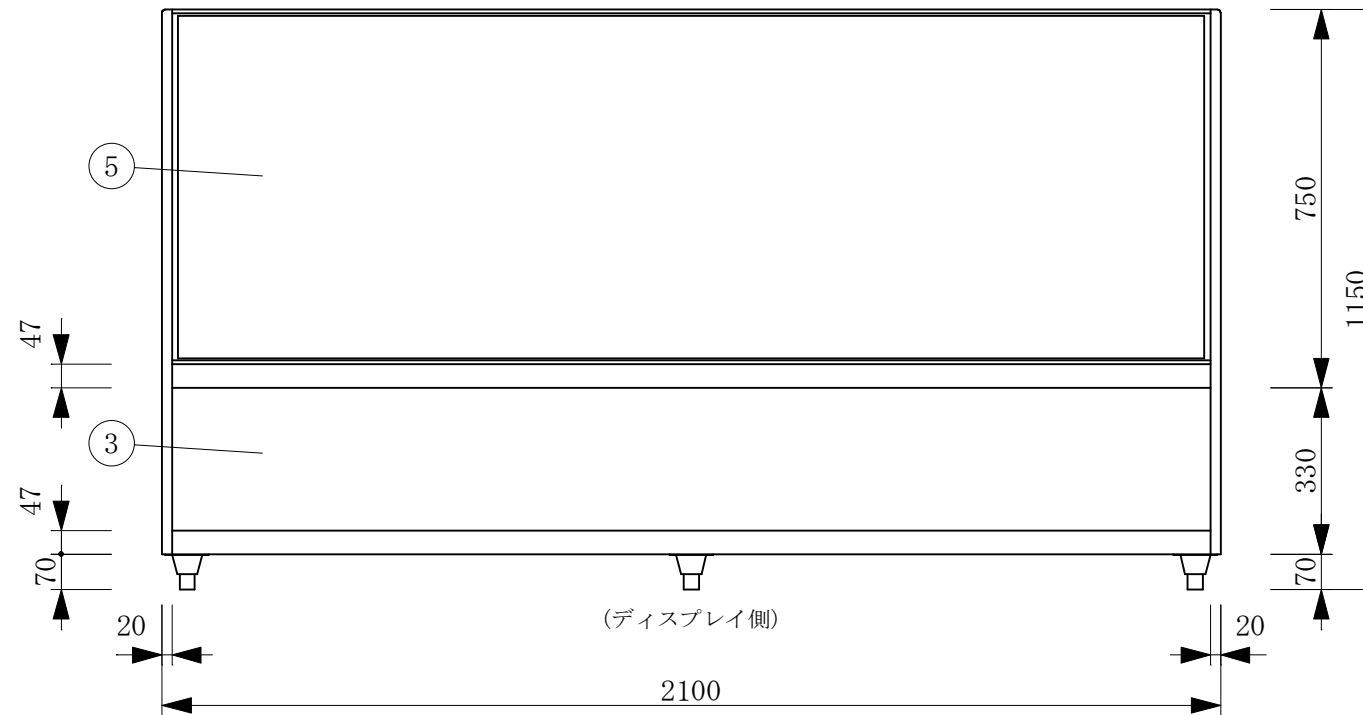

(平面図)

(ディスプレイ側)

(A矢視図)

No	品名	No	品名
1	フレームSUS304ヘアライン	11	ドレン 25φ
2	側面 5m/mガラス	12	電源コード及びアース
3	腰板 カラーガラス	13	スイッチパネル
4	天板 カラーガラス3分面取り	14	引戸ガラス 5t
5	前面 カーブガラス5t	15	引手付破損止
6	エースラインランプ	16	アルミ袴
7	中棚 5m/mガラス	17	レール 硬質塩ビ
8	中棚補強バー	18	ドレン受
9	スノコ	19	アジャスター
10	断熱材 発泡ウレタン		

製品名	常温陳列ショーケース		
型名	SHGUa-2100B		
電源	単相 100V 50/60Hz		
消費電力	159W		
電源コード	2.0m (漏電保護プラグ付)		
有効内容積	440 L		
外形寸法	幅2100×奥行500×高さ1150mm		
製品重量	138 Kg		
尺度	1/15	製図	亀谷
図番	平成 26 年 4 月 1 日		
株式会社 大穂製作所			