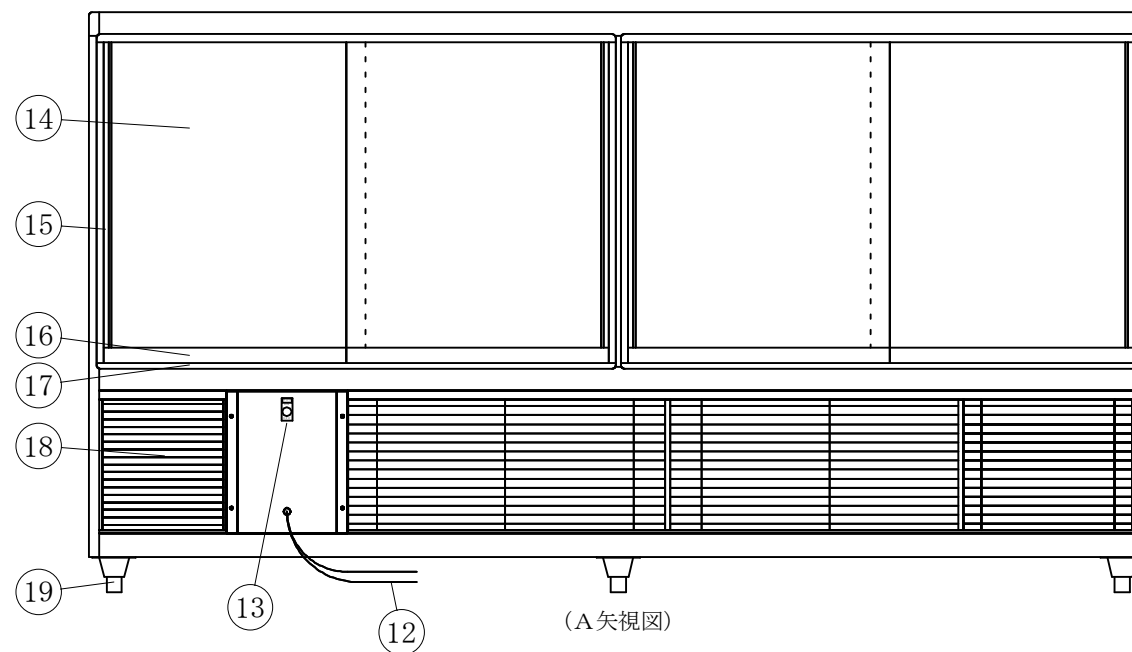

(平面図)

(ディスプレイ側)

(A矢視図)

No	品名	No	品名
1	フレームSUS304ヘアライン	11	ドレン 25φ
2	側面 5m/mガラス	12	電源コード及びアース
3	腰板 カラーガラス	13	スイッチパネル
4	天板 カラーガラス3分面取り	14	引戸ガラス 5t
5	前面 カーブガラス5t	15	引手付破損止
6	エースラインランプ	16	アルミ袴
7	中棚 5m/mガラス	17	レール 硬質塩ビ
8	中棚補強バー	18	ドレン受
9	スノコ	19	アジャスター
10	断熱材 発泡ウレタン		

製品名	常温陳列ショーケース		
型名	SHGUa-2100B		
電源	単相 100V 50/60Hz		
消費電力	159W		
電源コード	2.0m (漏電保護プラグ付)		
有効内容積	440 L		
外形寸法	幅2100×奥行500×高さ1150mm		
製品重量	138 Kg		
尺度	1/15	製図	亀谷
図番	平成 26 年 4 月 1 日		
株式会社 大穂製作所			