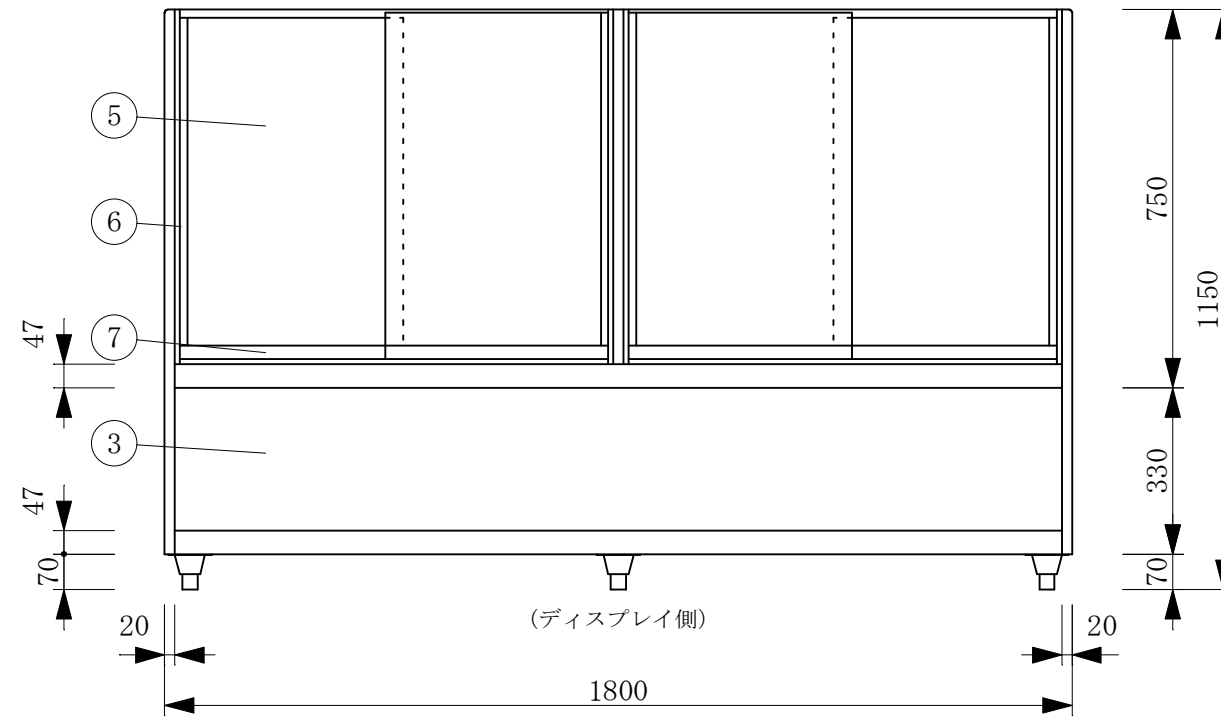

(平面図)

(ディスプレイ側)

(A矢視図)

No	品名	No	品名
1	フレームSUS304ヘアーライン	11	断熱材 発泡ウレタン
2	側面 5m/mガラス	12	ドレン 25φ
3	腰板 カラーガラス	13	電源コード及びアース
4	天板 カラーガラス3分面取り	14	スイッチパネル
5	前面 カーブガラス引戸5t	15	引戸ガラス 5t
6	引手付破損止	16	引手付破損止
7	アルミ袴	17	アルミ袴
8	エースラインランプ	18	レール 硬質塩ビ
9	中棚 5m/mガラス	19	ドレン受
10	スノコ	20	アジャスター

製品名	常温陳列ショーケース		
型名	SHGUa-1800W		
電源	単相 100V 50/60Hz		
消費電力	111W		
電源コード	2.0m (漏電保護プラグ付)		
有効内容積	376 L		
外形寸法	幅1800×奥行500×高さ1150mm		
製品重量	123 Kg		
尺度	1/15	製図	亀谷
図番	平成 26 年 4 月 1 日		
株式会社 大穂製作所			