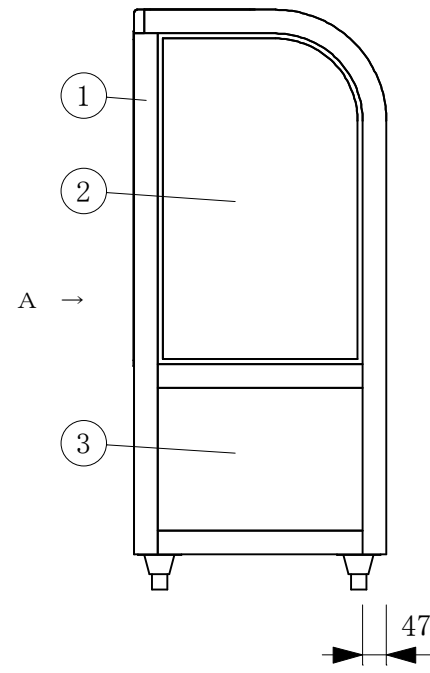

(平面図)

(ディスプレイ側)

(A矢視図)

No	品名	No	品名
1	フレームSUS304ヘアーライン	11	断熱材 発泡ウレタン
2	側面 5m/mガラス	12	ドレン 25φ
3	腰板 カラーガラス	13	電源コード及びアース
4	天板 カラーガラス3分面取り	14	スイッチパネル
5	前面 カーブガラス引戸5t	15	引戸ガラス 5t
6	引手付破損止	16	引手付破損止
7	アルミ袴	17	アルミ袴
8	エースラインランプ	18	レール 硬質塩ビ
9	中棚 5m/mガラス	19	ドレン受
10	スノコ	20	アジャスター

製品名	常温陳列ショーケース		
型名	SHGUa-1800W		
電源	単相 100V 50/60Hz		
消費電力	111W		
電源コード	2.0m (漏電保護プラグ付)		
有効内容積	376 L		
外形寸法	幅1800×奥行500×高さ1150mm		
製品重量	123 Kg		
尺度	1/15	製図	亀谷
図番	平成 26 年 4 月 1 日		
株式会社 大穂製作所			