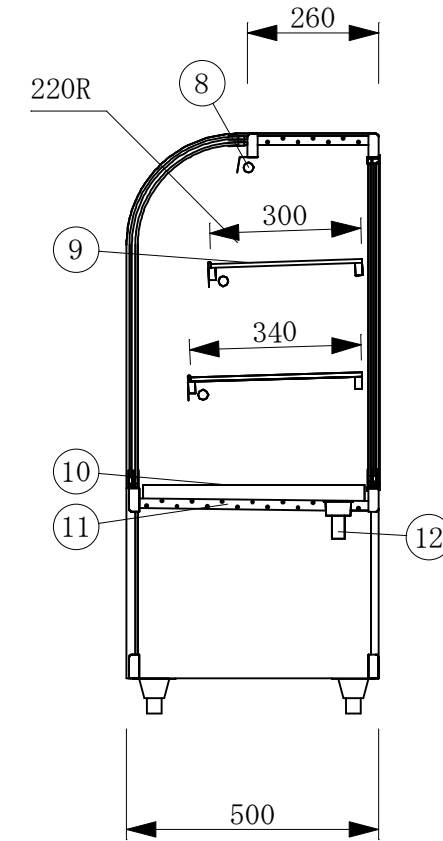

(平面図)

(ディスプレイ側)

(A矢視図)

No	品名	No	品名
1	フレームSUS304ヘアーライン	11	断熱材 発泡ウレタン
2	側面 5m/mガラス	12	ドレン 25φ
3	腰板 カラーガラス	13	電源コード及びアース
4	天板 カラーガラス3分面取り	14	スイッチパネル
5	前面 カーブガラス引戸5t	15	引戸ガラス 5t
6	引手付破損止	16	引手付破損止
7	アルミ袴	17	アルミ袴
8	エースラインランプ	18	レール 硬質塩ビ
9	中棚 5m/mガラス	19	ドレン受
10	スノコ	20	アジャスター

製品名	常温陳列ショーケース		
型名	SHGUa-1800W		
電源	単相 100V 50/60Hz		
消費電力	111W		
電源コード	2.0m (漏電保護プラグ付)		
有効内容積	376 L		
外形寸法	幅1800×奥行500×高さ1150mm		
製品重量	123 Kg		
尺度	1/15	製図	亀谷
図番	平成 26 年 4 月 1 日		
株式会社 大穂製作所			