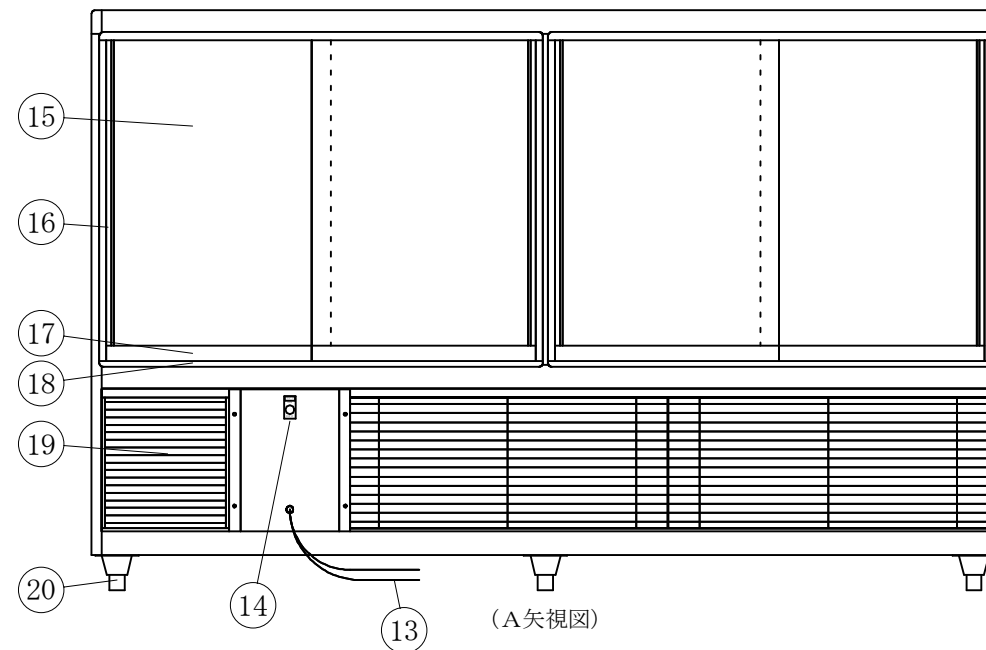

(平面図)

(ディスプレイ側)

(A矢視図)

No	品名	No	品名
1	フレームSUS304ヘアーライン	11	断熱材 発泡ウレタン
2	側面 5m/mガラス	12	ドレン 25φ
3	腰板 カラーガラス	13	電源コード及びアース
4	天板 カラーガラス3分面取り	14	スイッチパネル
5	前面 カーブガラス引戸5t	15	引戸ガラス 5t
6	引手付破損止	16	引手付破損止
7	アルミ袴	17	アルミ袴
8	エースラインランプ	18	レール 硬質塩ビ
9	中棚 5m/mガラス	19	ドレン受
10	スノコ	20	アジャスター

製品名	常温陳列ショーケース		
型名	SHGUa-1800W		
電源	単相 100V 50/60Hz		
消費電力	111W		
電源コード	2.0m (漏電保護プラグ付)		
有効内容積	376 L		
外形寸法	幅1800×奥行500×高さ1150mm		
製品重量	123 Kg		
尺度	1/15	製図	亀谷
図番	平成 26 年 4 月 1 日		
株式会社 大穂製作所			