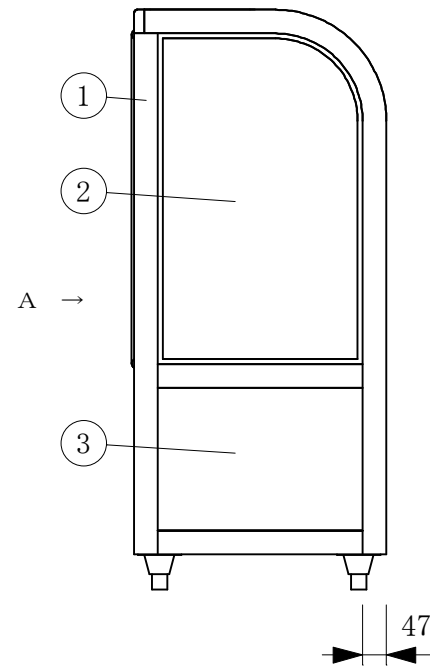

(平面図)

(ディスプレイ側)

(A矢視図)

No	品名	No	品名
1	フレームSUS304ヘアーライン	10	スノコ
2	側面 5m/mガラス	11	断熱材 発泡ウレタン
3	腰板 カラーガラス	12	ドレン 25φ
4	天板 カラーガラス3分面取り	13	電源コード及びアース
5	前面 カーブガラス引戸5t	14	スイッチパネル
6	引手付破損止	15	背面 5m/mガラス
7	アルミ袴	16	ドレン受
8	エースラインランプ	17	アジャスター
9	中棚 5m/mガラス		

製品名	常温陳列ショーケース		
型名	SHGUa-1800F		
電源	単相 100V 50/60Hz		
消費電力	111W		
電源コード	2.0m (漏電保護プラグ付)		
有効内容積	376 L		
外形寸法	幅1800×奥行500×高さ1150mm		
製品重量	123 Kg		
尺度	1/15	製図	亀谷
図番	平成 26 年 4 月 1 日		
株式会社 大穂製作所			