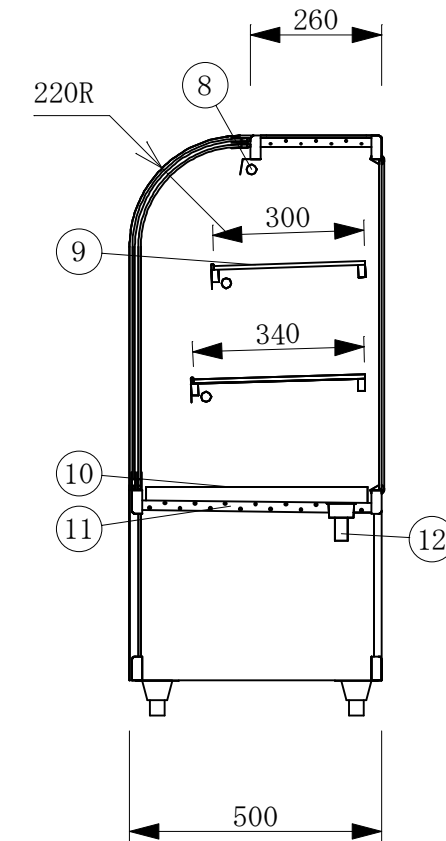

(平面図)

(ディスプレイ側)

(A矢視図)

No	品名	No	品名
1	フレームSUS304ヘアーライン	10	スノコ
2	側面 5m/mガラス	11	断熱材 発泡ウレタン
3	腰板 カラーガラス	12	ドレン 25φ
4	天板 カラーガラス3分面取り	13	電源コード及びアース
5	前面 カーブガラス引戸5t	14	スイッチパネル
6	引手付破損止	15	背面 5m/mガラス
7	アルミ袴	16	ドレン受
8	エースラインランプ	17	アジャスター
9	中棚 5m/mガラス		

製品名	常温陳列ショーケース		
型名	SHGUa-1800F		
電源	単相 100V 50/60Hz		
消費電力	111W		
電源コード	2.0m (漏電保護プラグ付)		
有効内容積	376 L		
外形寸法	幅1800×奥行500×高さ1150mm		
製品重量	123 Kg		
尺度	1/15	製図	亀谷
図番	平成 26 年 4 月 1 日		
株式会社 大穂製作所			