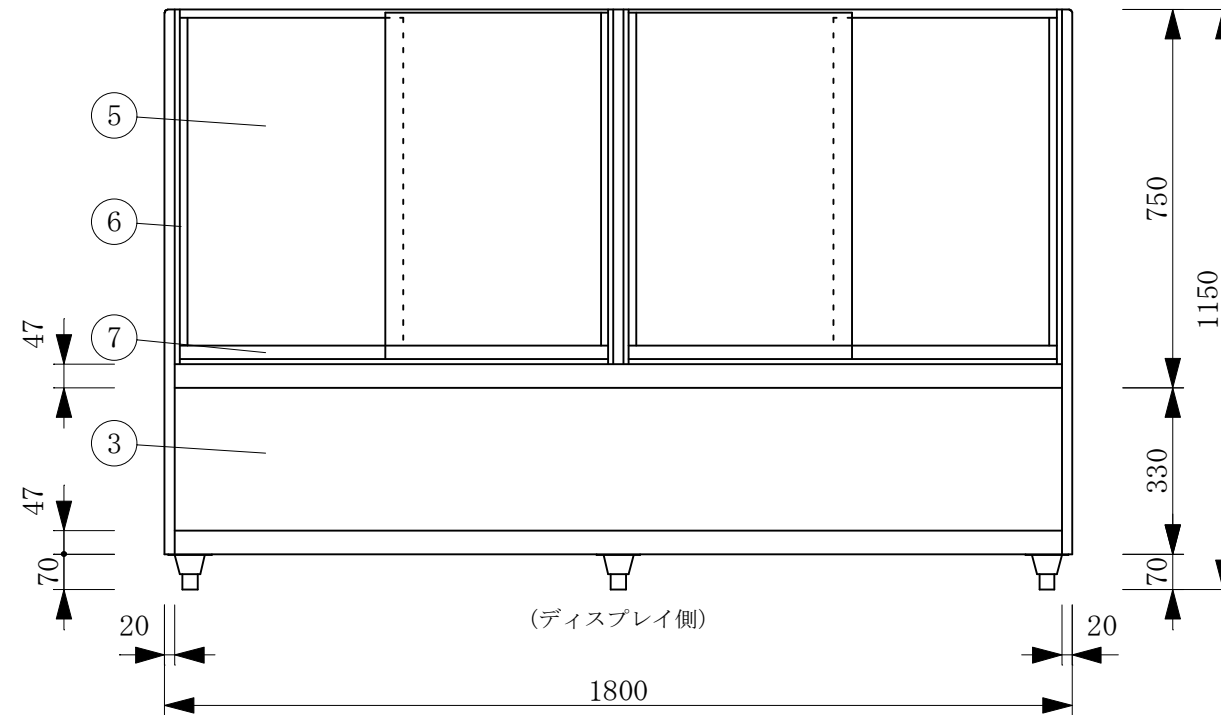

(平面図)

(ディスプレイ側)

(A矢視図)

No	品名	No	品名
1	フレームSUS304ヘアーライン	10	スノコ
2	側面 5m/mガラス	11	断熱材 発泡ウレタン
3	腰板 カラーガラス	12	ドレン 25φ
4	天板 カラーガラス3分面取り	13	電源コード及びアース
5	前面 カーブガラス引戸5t	14	スイッチパネル
6	引手付破損止	15	背面 5m/mガラス
7	アルミ袴	16	ドレン受
8	エースラインランプ	17	アジャスター
9	中棚 5m/mガラス		

製品名	常温陳列ショーケース		
型名	SHGUa-1800F		
電源	単相 100V 50/60Hz		
消費電力	111W		
電源コード	2.0m (漏電保護プラグ付)		
有効内容積	376 L		
外形寸法	幅1800×奥行500×高さ1150mm		
製品重量	123 Kg		
尺度	1/15	製図	亀谷
図番	平成 26 年 4 月 1 日		
株式会社 大穂製作所			