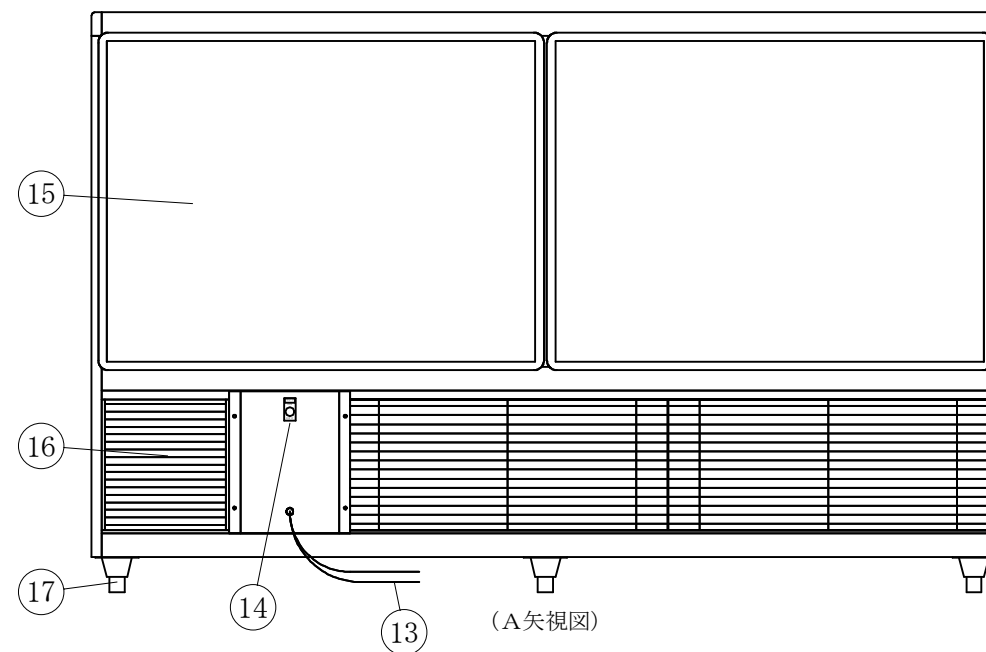

(平面図)

(ディスプレイ側)

(A矢視図)

No	品名	No	品名
1	フレームSUS304ヘアーライン	10	スノコ
2	側面 5m/mガラス	11	断熱材 発泡ウレタン
3	腰板 カラーガラス	12	ドレン 25φ
4	天板 カラーガラス3分面取り	13	電源コード及びアース
5	前面 カーブガラス引戸5t	14	スイッチパネル
6	引手付破損止	15	背面 5m/mガラス
7	アルミ袴	16	ドレン受
8	エースラインランプ	17	アジャスター
9	中棚 5m/mガラス		

製品名	常温陳列ショーケース		
型名	SHGUa-1800F		
電源	単相 100V 50/60Hz		
消費電力	111W		
電源コード	2.0m (漏電保護プラグ付)		
有効内容積	376 L		
外形寸法	幅1800×奥行500×高さ1150mm		
製品重量	123 Kg		
尺度	1/15	製図	亀谷
図番	平成 26 年 4 月 1 日		
株式会社 大穂製作所			