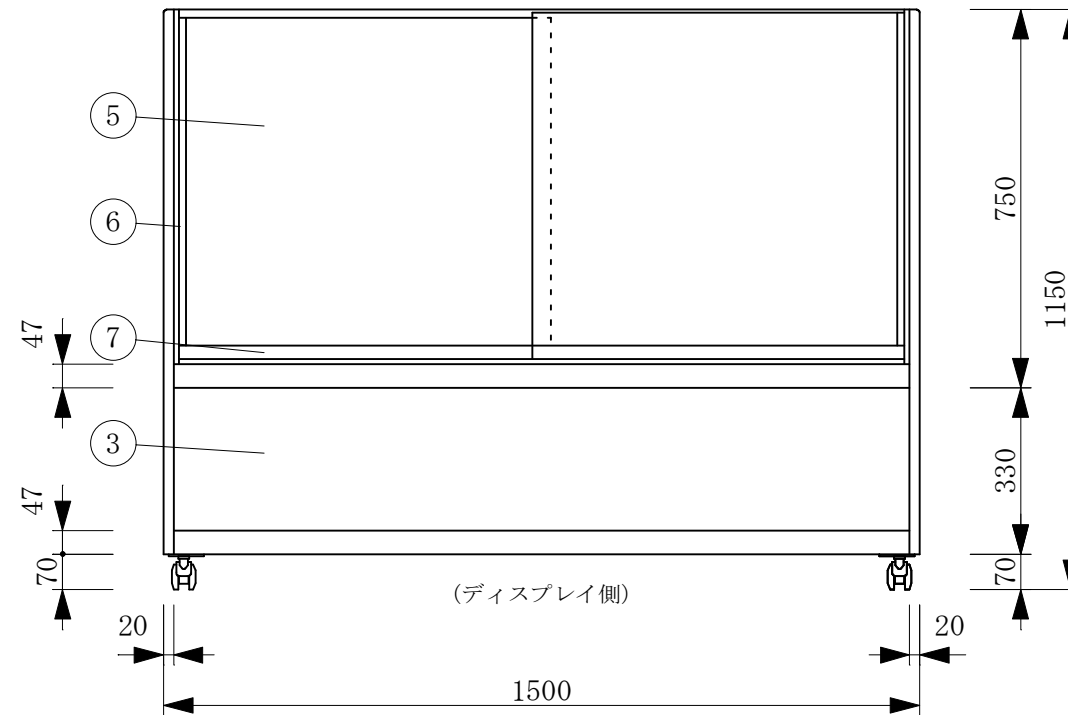

(平面図)

(ディスプレイ側)

(A矢視図)

No	品名	No	品名
1	フレームSUS304ヘアーライン	11	断熱材 発泡ウレタン
2	側面 5m/mガラス	12	ドレン 25φ
3	腰板 カラーガラス	13	電源コード及びアース
4	天板 カラーガラス3分面取り	14	スイッチパネル
5	前面 カーブガラス引戸5t	15	引戸ガラス 5t
6	引手付破損止	16	引手付破損止
7	アルミ袴	17	アルミ袴
8	エースラインランプ	18	レール 硬質塩ビ
9	中棚 5m/mガラス	19	ドレン受
10	スノコ	20	キャスター

製品名	常温陳列ショーケース		
型名	SHGUa-1500W		
電源	単相 100V 50/60Hz		
消費電力	99W		
電源コード	2.0m (漏電保護プラグ付)		
有効内容積	312 L		
外形寸法	幅1500×奥行500×高さ1150mm		
製品重量	105 Kg		
尺度	1/15	製図	亀谷
図番	平成 26 年 4 月 1 日		
株式会社 大穂製作所			