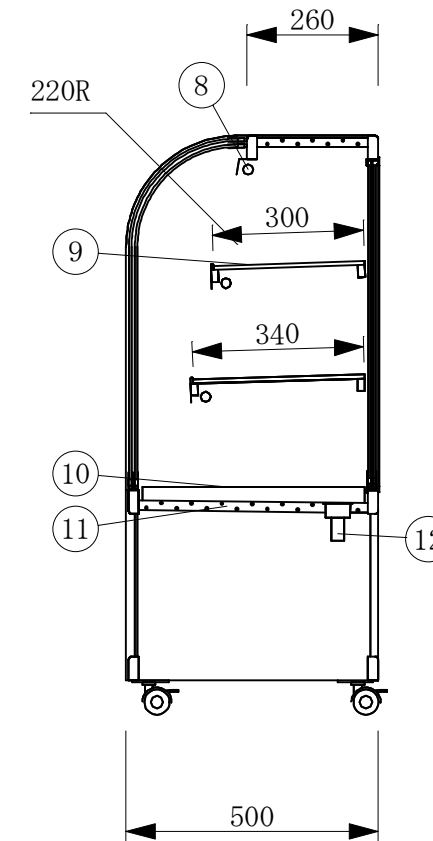

(平面図)

(ディスプレイ側)

(A矢視図)

No	品名	No	品名
1	フレームSUS304ヘアーライン	11	断熱材 発泡ウレタン
2	側面 5m/mガラス	12	ドレン 25φ
3	腰板 カラーガラス	13	電源コード及びアース
4	天板 カラーガラス3分面取り	14	スイッチパネル
5	前面 カーブガラス引戸5t	15	引戸ガラス 5t
6	引手付破損止	16	引手付破損止
7	アルミ袴	17	アルミ袴
8	エースラインランプ	18	レール 硬質塩ビ
9	中棚 5m/mガラス	19	ドレン受
10	スノコ	20	キャスター

製品名	常温陳列ショーケース		
型名	SHGUa-1500W		
電源	単相 100V 50/60Hz		
消費電力	99W		
電源コード	2.0m (漏電保護プラグ付)		
有効内容積	312 L		
外形寸法	幅1500×奥行500×高さ1150mm		
製品重量	105 Kg		
尺度	1/15	製図	亀谷
図番	平成 26 年 4 月 1 日		
株式会社 大穂製作所			