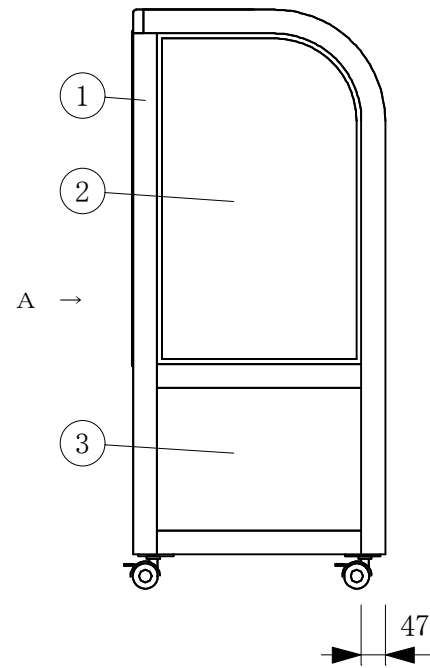

(平面図)

(ディスプレイ側)

(A矢視図)

No	品名	No	品名
1	フレームSUS304ヘアーライン	11	断熱材 発泡ウレタン
2	側面 5m/mガラス	12	ドレン 25φ
3	腰板 カラーガラス	13	電源コード及びアース
4	天板 カラーガラス3分面取り	14	スイッチパネル
5	前面 カーブガラス引戸5t	15	引戸ガラス 5t
6	引手付破損止	16	引手付破損止
7	アルミ袴	17	アルミ袴
8	エースラインランプ	18	レール 硬質塩ビ
9	中棚 5m/mガラス	19	ドレン受
10	スノコ	20	キャスター

製品名	常温陳列ショーケース		
型名	SHGUa-1500W		
電源	単相 100V 50/60Hz		
消費電力	99W		
電源コード	2.0m (漏電保護プラグ付)		
有効内容積	312 L		
外形寸法	幅1500×奥行500×高さ1150mm		
製品重量	105 Kg		
尺度	1/15	製図	亀谷
図番	平成 26 年 4 月 1 日		
株式会社 大穂製作所			