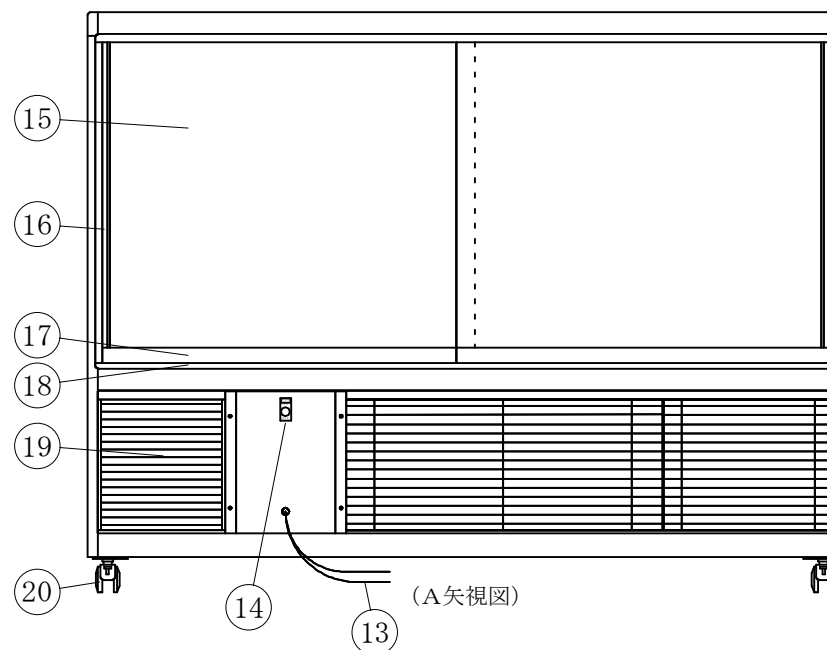

(平面図)

(ディスプレイ側)

(A矢視図)

No	品名	No	品名
1	フレームSUS304ヘアーライン	11	断熱材 発泡ウレタン
2	側面 5m/mガラス	12	ドレン 25φ
3	腰板 カラーガラス	13	電源コード及びアース
4	天板 カラーガラス3分面取り	14	スイッチパネル
5	前面 カーブガラス引戸5t	15	引戸ガラス 5t
6	引手付破損止	16	引手付破損止
7	アルミ袴	17	アルミ袴
8	エースラインランプ	18	レール 硬質塩ビ
9	中棚 5m/mガラス	19	ドレン受
10	スノコ	20	キャスター

製品名	常温陳列ショーケース		
型名	SHGUa-1500W		
電源	単相 100V 50/60Hz		
消費電力	99W		
電源コード	2.0m (漏電保護プラグ付)		
有効内容積	312 L		
外形寸法	幅1500×奥行500×高さ1150mm		
製品重量	105 Kg		
尺度	1/15	製図	亀谷
図番	平成 26 年 4 月 1 日		
株式会社 大穂製作所			