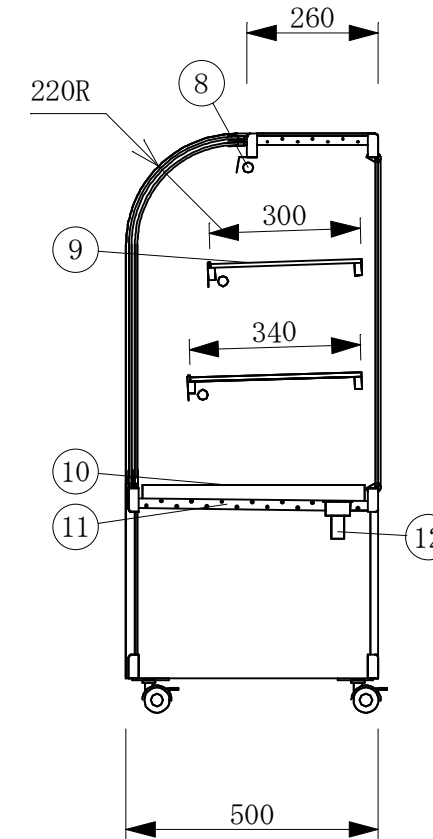

(平面図)

(A矢視図)

No	品名	No	品名
1	フレームSUS304ヘアーライン	10	スノコ
2	側面 5m/mガラス	11	断熱材 発泡ウレタン
3	腰板 カラーガラス	12	ドレン 25φ
4	天板 カラーガラス3分面取り	13	電源コード及びアース
5	前面 カーブガラス引戸5t	14	スイッチパネル
6	引手付破損止	15	背面 5m/mガラス
7	アルミ枠	16	ドレン受
8	エースラインランプ	17	キャスター
9	中棚 5m/mガラス		

製品名	常温陳列ショーケース		
型名	SHGUa-1500F		
電源	単相 100V 50/60Hz		
消費電力	99W		
電源コード	2.0m (漏電保護プラグ付)		
有効内容積	312 L		
外形寸法	幅1500×奥行500×高さ1150mm		
製品重量	105 Kg		
尺度	1/15	製図	亀谷
図番	平成 26 年 4 月 1 日		
株式会社 大穂製作所			