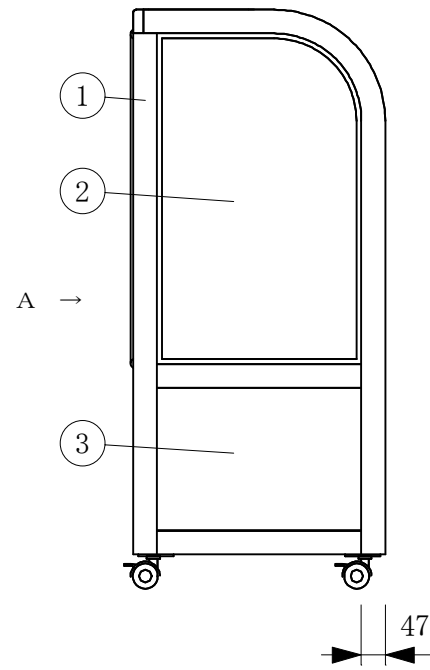

(平面図)

(A矢視図)

No	品名	No	品名
1	フレームSUS304ヘアーライン	10	スノコ
2	側面 5m/mガラス	11	断熱材 発泡ウレタン
3	腰板 カラーガラス	12	ドレン 25φ
4	天板 カラーガラス3分面取り	13	電源コード及びアース
5	前面 カーブガラス引戸5t	14	スイッチパネル
6	引手付破損止	15	背面 5m/mガラス
7	アルミ枠	16	ドレン受
8	エースラインランプ	17	キャスター
9	中棚 5m/mガラス		

製品名	常温陳列ショーケース		
型名	SHGUa-1500F		
電源	単相 100V 50/60Hz		
消費電力	99W		
電源コード	2.0m (漏電保護プラグ付)		
有効内容積	312 L		
外形寸法	幅1500×奥行500×高さ1150mm		
製品重量	105 Kg		
尺度	1/15	製図	亀谷
図番	平成 26 年 4 月 1 日		
株式会社 大穂製作所			