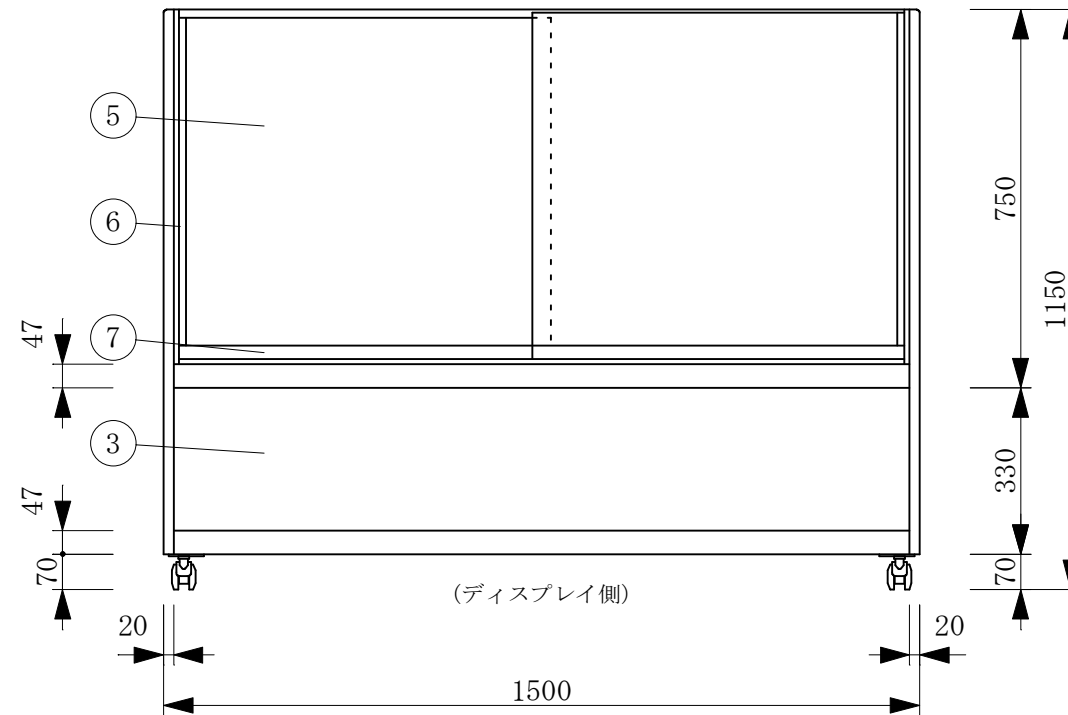

(平面図)

(A矢視図)

No	品名	No	品名
1	フレームSUS304ヘアーライン	10	スノコ
2	側面 5m/mガラス	11	断熱材 発泡ウレタン
3	腰板 カラーガラス	12	ドレン 25φ
4	天板 カラーガラス3分面取り	13	電源コード及びアース
5	前面 カーブガラス引戸5t	14	スイッチパネル
6	引手付破損止	15	背面 5m/mガラス
7	アルミ枠	16	ドレン受
8	エースラインランプ	17	キャスター
9	中棚 5m/mガラス		

製品名	常温陳列ショーケース		
型名	SHGUa-1500F		
電源	単相 100V 50/60Hz		
消費電力	99W		
電源コード	2.0m (漏電保護プラグ付)		
有効内容積	312 L		
外形寸法	幅1500×奥行500×高さ1150mm		
製品重量	105 Kg		
尺度	1/15	製図	亀谷
図番	平成 26 年 4 月 1 日		
株式会社 大穂製作所			