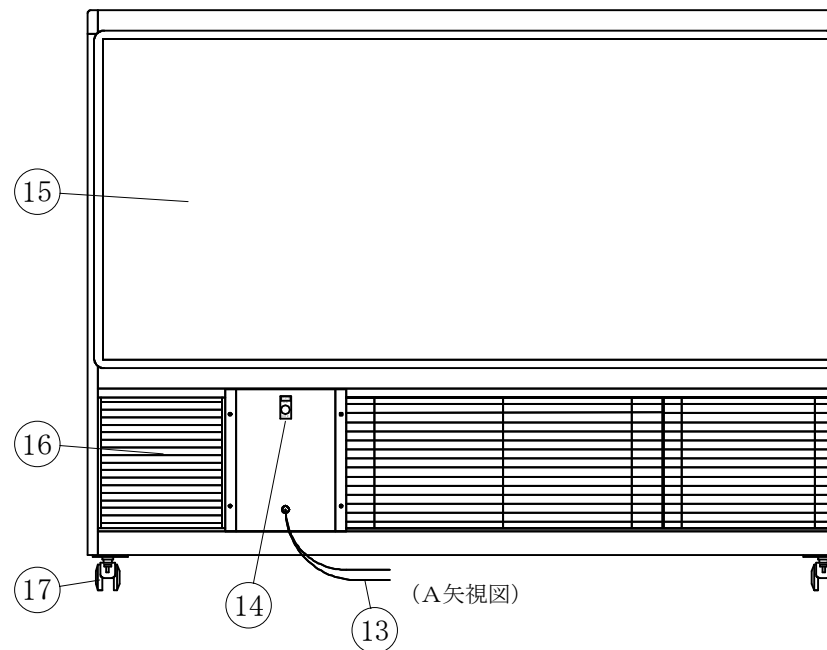

(平面図)

(A矢視図)

No	品名	No	品名
1	フレームSUS304ヘアーライン	10	スノコ
2	側面 5m/mガラス	11	断熱材 発泡ウレタン
3	腰板 カラーガラス	12	ドレン 25φ
4	天板 カラーガラス3分面取り	13	電源コード及びアース
5	前面 カーブガラス引戸5t	14	スイッチパネル
6	引手付破損止	15	背面 5m/mガラス
7	アルミ枠	16	ドレン受
8	エースラインランプ	17	キャスター
9	中棚 5m/mガラス		

製品名	常温陳列ショーケース		
型名	SHGUa-1500F		
電源	単相 100V 50/60Hz		
消費電力	99W		
電源コード	2.0m (漏電保護プラグ付)		
有効内容積	312 L		
外形寸法	幅1500×奥行500×高さ1150mm		
製品重量	105 Kg		
尺度	1/15	製図	亀谷
図番	平成 26 年 4 月 1 日		
株式会社 大穂製作所			