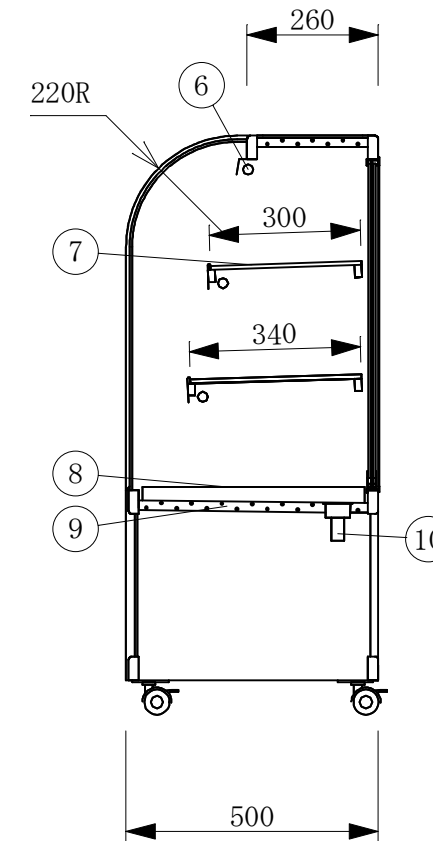

(平面図)

(ディスプレイ側)

(A矢視図)

No	品名	No	品名
1	フレームSUS304ヘアーライン	10	ドレン 25φ
2	側面 5m/mガラス	11	電源コード及びアース
3	腰板 カラーガラス	12	スイッチパネル
4	天板 カラーガラス3分面取り	13	引戸ガラス 5t
5	前面 カーブガラス5t	14	引手付破損止
6	エースラインランプ	15	アルミ棒
7	中棚 5m/mガラス	16	レール 硬質塩ビ
8	スノコ	17	ドレン受
9	断熱材 発泡ウレタン	18	キャスター

製品名	常温陳列ショーケース		
型名	SHGUa-1500B		
電源	単相 100V 50/60Hz		
消費電力	99W		
電源コード	2.0m (漏電保護プラグ付)		
有効内容積	312 L		
外形寸法	幅1500×奥行500×高さ1150mm		
製品重量	105 Kg		
尺度	1/15	製図	亀谷
図番	平成 26 年 4 月 1 日		
株式会社 大穂製作所			