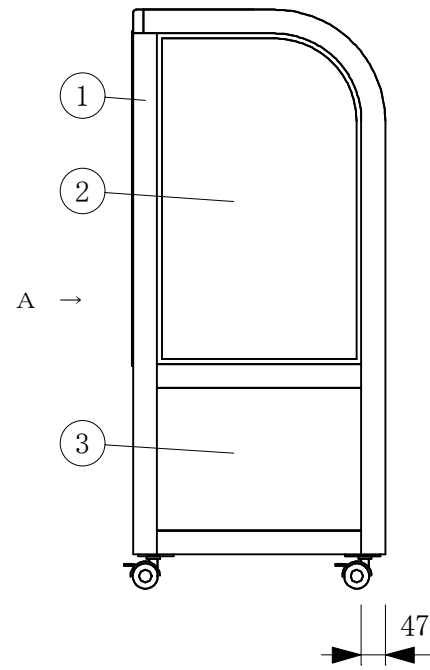

(平面図)

(ディスプレイ側)

(A矢視図)

No	品名	No	品名
1	フレームSUS304ヘアーライン	10	ドレン 25φ
2	側面 5m/mガラス	11	電源コード及びアース
3	腰板 カラーガラス	12	スイッチパネル
4	天板 カラーガラス3分面取り	13	引戸ガラス 5t
5	前面 カーブガラス5t	14	引手付破損止
6	エースラインランプ	15	アルミ棒
7	中棚 5m/mガラス	16	レール 硬質塩ビ
8	スノコ	17	ドレン受
9	断熱材 発泡ウレタン	18	キャスター

製品名	常温陳列ショーケース		
型名	SHGUa-1500B		
電源	単相 100V 50/60Hz		
消費電力	99W		
電源コード	2.0m (漏電保護プラグ付)		
有効内容積	312 L		
外形寸法	幅1500×奥行500×高さ1150mm		
製品重量	105 Kg		
尺度	1/15	製図	亀谷
図番	平成 26 年 4 月 1 日		
株式会社 大穂製作所			