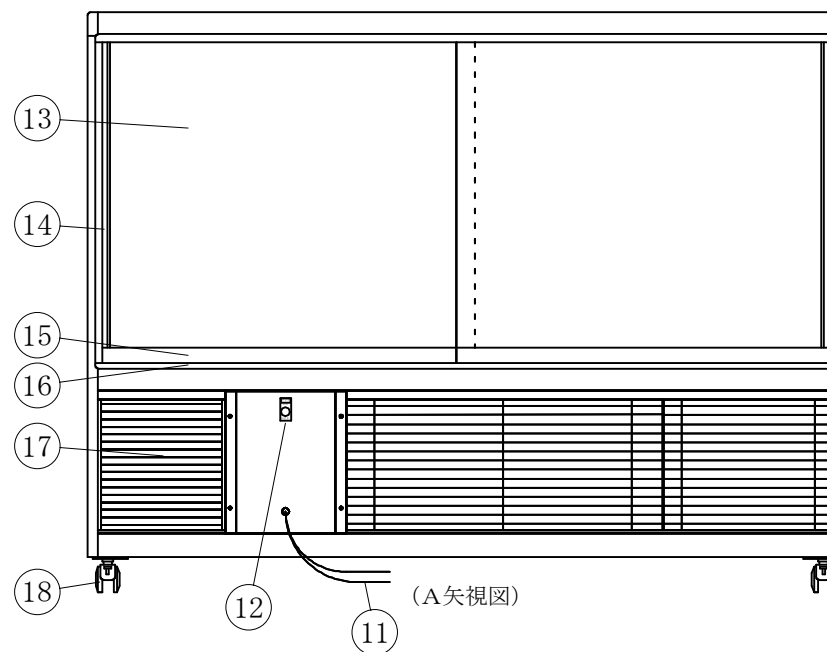

(平面図)

(ディスプレイ側)

(A矢視図)

No	品名	No	品名
1	フレームSUS304ヘアーライン	10	ドレン 25φ
2	側面 5m/mガラス	11	電源コード及びアース
3	腰板 カラーガラス	12	スイッチパネル
4	天板 カラーガラス3分面取り	13	引戸ガラス 5t
5	前面 カーブガラス5t	14	引手付破損止
6	エースラインランプ	15	アルミ棒
7	中棚 5m/mガラス	16	レール 硬質塩ビ
8	スノコ	17	ドレン受
9	断熱材 発泡ウレタン	18	キャスター

製品名	常温陳列ショーケース		
型名	SHGUa-1500B		
電源	単相 100V 50/60Hz		
消費電力	99W		
電源コード	2.0m (漏電保護プラグ付)		
有効内容積	312 L		
外形寸法	幅1500×奥行500×高さ1150mm		
製品重量	105 Kg		
尺度	1/15	製図	亀谷
図番	平成 26 年 4 月 1 日		
株式会社 大穂製作所			