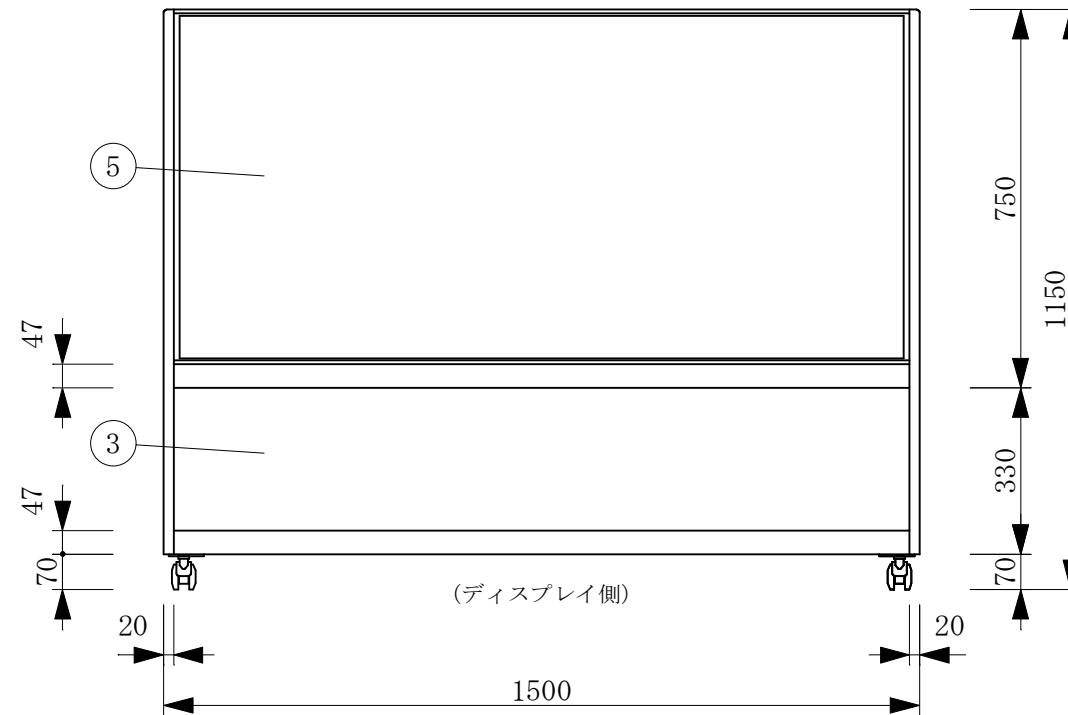

(平面図)

(ディスプレイ側)

(A矢視図)

No	品名	No	品名
1	フレームSUS304ヘアーライン	10	ドレン 25φ
2	側面 5m/mガラス	11	電源コード及びアース
3	腰板 カラーガラス	12	スイッチパネル
4	天板 カラーガラス3分面取り	13	引戸ガラス 5t
5	前面 カーブガラス5t	14	引手付破損止
6	エースラインランプ	15	アルミ棒
7	中棚 5m/mガラス	16	レール 硬質塩ビ
8	スノコ	17	ドレン受
9	断熱材 発泡ウレタン	18	キャスター

製品名	常温陳列ショーケース		
型名	SHGUa-1500B		
電源	単相 100V 50/60Hz		
消費電力	99W		
電源コード	2.0m (漏電保護プラグ付)		
有効内容積	312 L		
外形寸法	幅1500×奥行500×高さ1150mm		
製品重量	105 Kg		
尺度	1/15	製図	亀谷
図番	平成 26 年 4 月 1 日		
株式会社 大穂製作所			