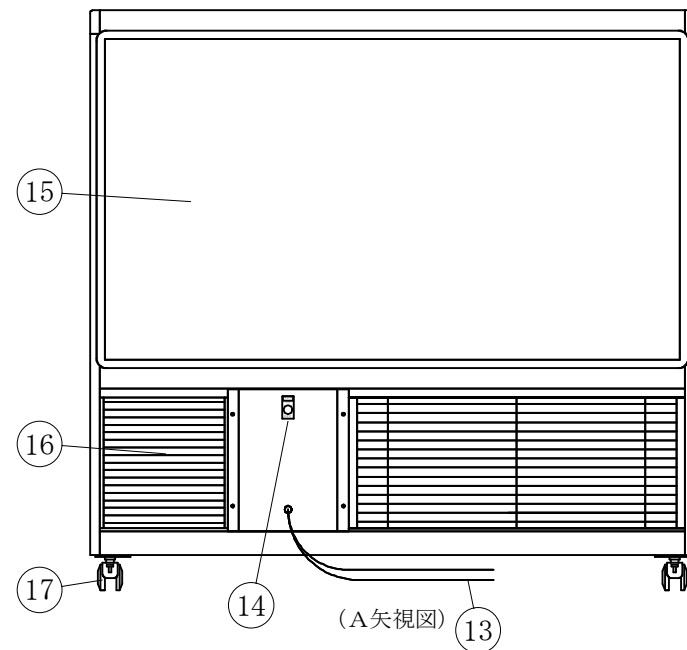

(平面図)

(A矢視図)

No	品名	No	品名
1	フレームSUS304へアーライン	10	スノコ
2	側面 5m/mガラス	11	断熱材 発泡ウレタン
3	腰板 カラーガラス	12	ドレン 25φ
4	天板 カラーガラス3分面取り	13	電源コード及びアース
5	前面 カーブガラス引戸5t	14	スイッチパネル
6	引手付破損止	15	背面 5m/mガラス
7	アルミ袴	16	ドレン受
8	エースラインランプ	17	キャスター
9	中棚 5m/mガラス		

製品名	常温陳列ショーケース		
型名	SHGUa-1200F		
電源	単相 100V 50/60Hz		
消費電力	72W		
電源コード	2.0m (漏電保護プラグ付)		
有効内容積	247 L		
外形寸法	幅1200×奥行500×高さ1150mm		
製品重量	88 Kg		
尺度	1/15	製図	亀谷
図番	平成 26 年 4 月 1 日		
株式会社 大穂製作所			