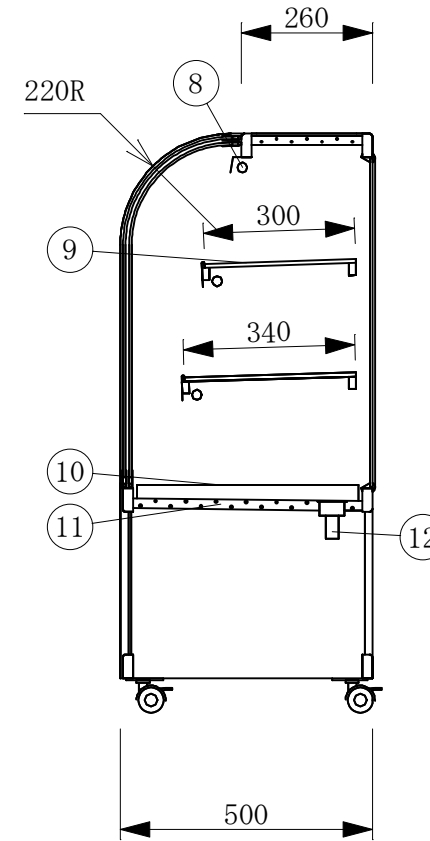

(平面図)

(A矢視図)

No	品名	No	品名
1	フレームSUS304へアーライン	10	スノコ
2	側面 5m/mガラス	11	断熱材 発泡ウレタン
3	腰板 カラーガラス	12	ドレン 25φ
4	天板 カラーガラス3分面取り	13	電源コード及びアース
5	前面 カーブガラス引戸5t	14	スイッチパネル
6	引手付破損止	15	背面 5m/mガラス
7	アルミ袴	16	ドレン受
8	エースラインランプ	17	キャスター
9	中棚 5m/mガラス		

製品名	常温陳列ショーケース		
型名	SHGUa-1200F		
電源	単相 100V 50/60Hz		
消費電力	72W		
電源コード	2.0m (漏電保護プラグ付)		
有効内容積	247 L		
外形寸法	幅1200×奥行500×高さ1150mm		
製品重量	88 Kg		
尺度	1/15	製図	亀谷
図番	平成 26 年 4 月 1 日		
株式会社 大穂製作所			