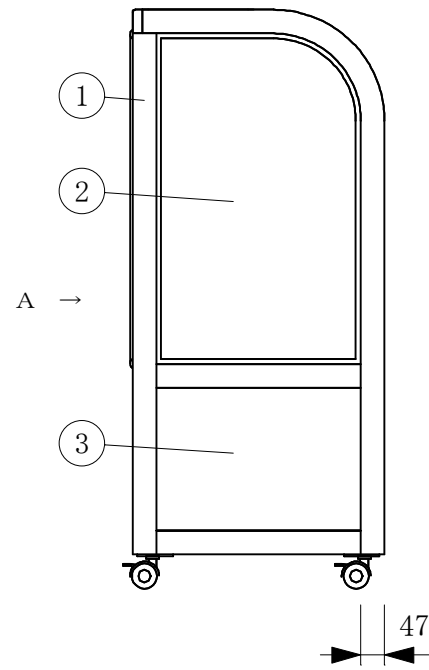

(平面図)

(A矢視図)

No	品名	No	品名
1	フレームSUS304へアーライン	10	スノコ
2	側面 5m/mガラス	11	断熱材 発泡ウレタン
3	腰板 カラーガラス	12	ドレン 25φ
4	天板 カラーガラス3分面取り	13	電源コード及びアース
5	前面 カーブガラス引戸5t	14	スイッチパネル
6	引手付破損止	15	背面 5m/mガラス
7	アルミ袴	16	ドレン受
8	エースラインランプ	17	キャスター
9	中棚 5m/mガラス		

製品名	常温陳列ショーケース		
型名	SHGUa-1200F		
電源	単相 100V 50/60Hz		
消費電力	72W		
電源コード	2.0m (漏電保護プラグ付)		
有効内容積	247 L		
外形寸法	幅1200×奥行500×高さ1150mm		
製品重量	88 Kg		
尺度	1/15	製図	亀谷
図番	平成 26 年 4 月 1 日		
株式会社 大穂製作所			