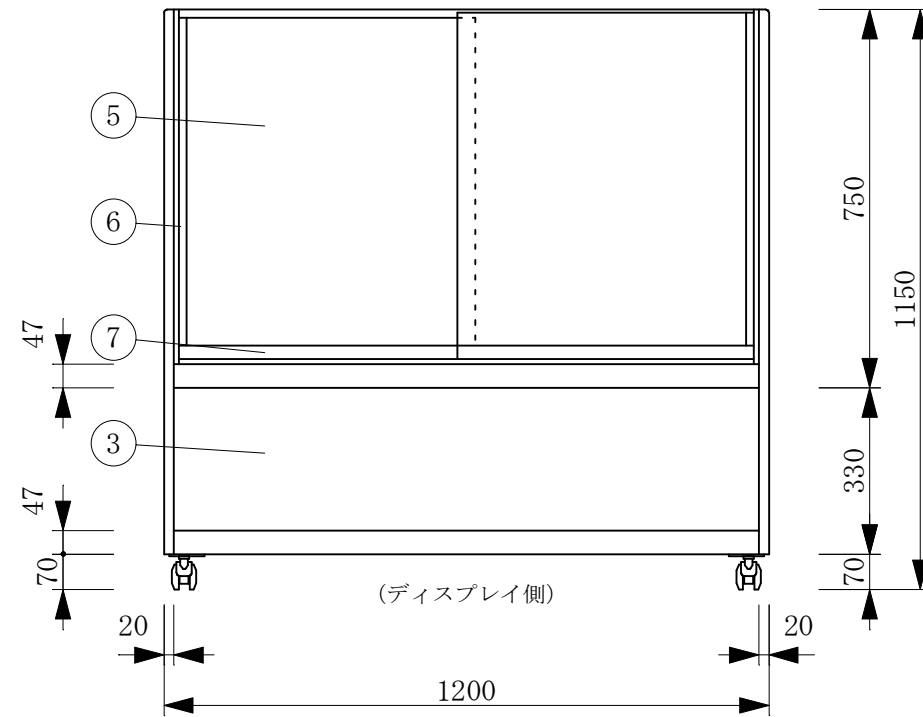

(平面図)

(A矢視図)

No	品名	No	品名
1	フレームSUS304へアーライン	10	スノコ
2	側面 5m/mガラス	11	断熱材 発泡ウレタン
3	腰板 カラーガラス	12	ドレン 25φ
4	天板 カラーガラス3分面取り	13	電源コード及びアース
5	前面 カーブガラス引戸5t	14	スイッチパネル
6	引手付破損止	15	背面 5m/mガラス
7	アルミ袴	16	ドレン受
8	エースラインランプ	17	キャスター
9	中棚 5m/mガラス		

製品名	常温陳列ショーケース		
型名	SHGUa-1200F		
電源	単相 100V 50/60Hz		
消費電力	72W		
電源コード	2.0m (漏電保護プラグ付)		
有効内容積	247 L		
外形寸法	幅1200×奥行500×高さ1150mm		
製品重量	88 Kg		
尺度	1/15	製図	亀谷
図番	平成 26 年 4 月 1 日		
株式会社 大穂製作所			