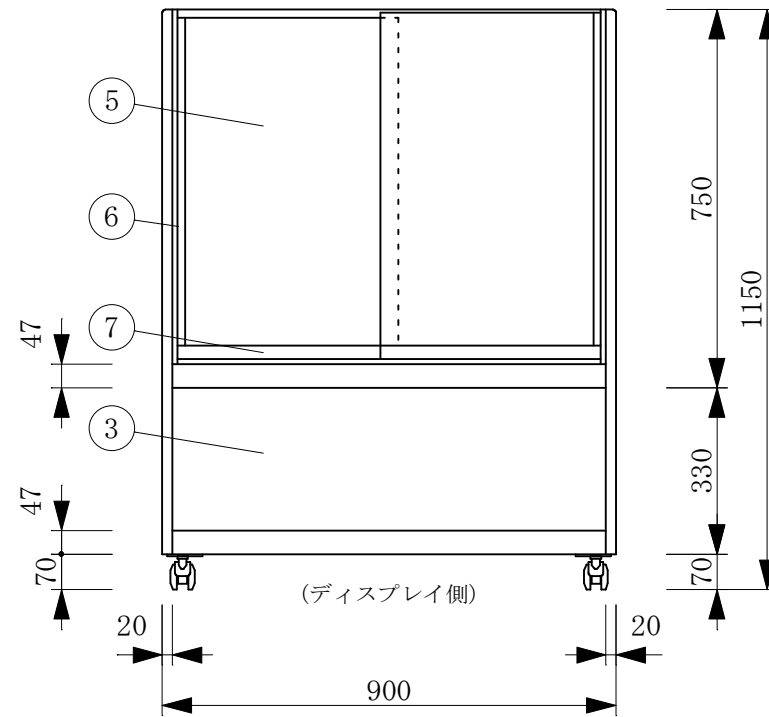

(平面図)

No	品名
1	フレームSUS304ヘアライン
2	側面 5m/mガラス
3	腰板 カラーガラス
4	天板 カラーガラス3分面取り
5	前面 カーブガラス引戸5t
6	引手付破損止
7	アルミ袴
8	キセノンポーランプ
9	中棚 SUSパンチング
10	ランプカバー
11	スノコ
12	チューブヒーター
13	断熱材 発泡ウレタン
14	電源コード及びアース
15	背面 鏡
16	スイッチパネル
17	キャスター

製品名	温蔵ショーケース		
型名	RHGU-Ta-900F		
電源	単相 100V 50/60Hz		
消費電力	390W		
容量	450VA		
電源コード	2.0m (漏電保護プラグ付)		
有効内容積	150 L		
外形寸法	幅900×奥行500×高さ1150mm		
庫内温度	50℃～70℃		
製品重量	61 kg		
尺度	1/15	製図	亀谷
図番		平成	年 月 日
株式会社 大 穂 製 作 所			