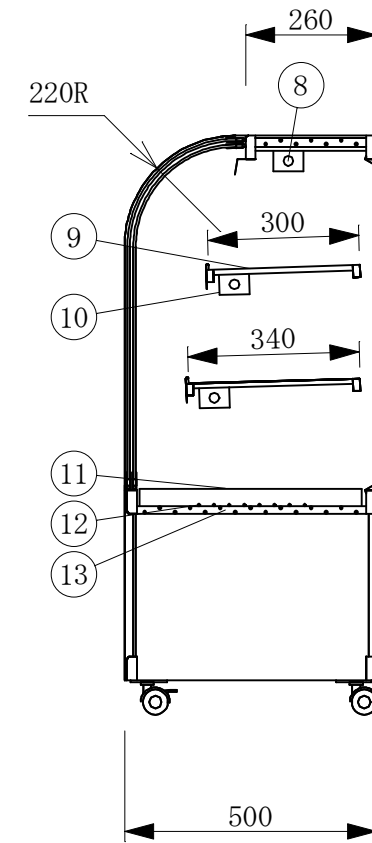

(平面図)

No	品名
1	フレームSUS304ヘアライン
2	側面 5m/mガラス
3	腰板 カラーガラス
4	天板 カラーガラス3分面取り
5	前面 カーブガラス引戸5t
6	引手付破損止
7	アルミ袴
8	キセノンポーランプ
9	中棚 SUSパンチング
10	ランプカバー
11	スノコ
12	チューブヒーター
13	断熱材 発泡ウレタン
14	電源コード及びアース
15	背面 鏡
16	スイッチパネル
17	キャスター

製品名	温蔵ショーケース		
型名	RHGU-Ta-900F		
電源	単相 100V 50/60Hz		
消費電力	390W		
容量	450VA		
電源コード	2.0m (漏電保護プラグ付)		
有効内容積	150 L		
外形寸法	幅900×奥行500×高さ1150mm		
庫内温度	50℃～70℃		
製品重量	61 kg		
尺度	1/15	製図	亀谷
図番		平成	年 月 日
株式会社 大 穂 製 作 所			