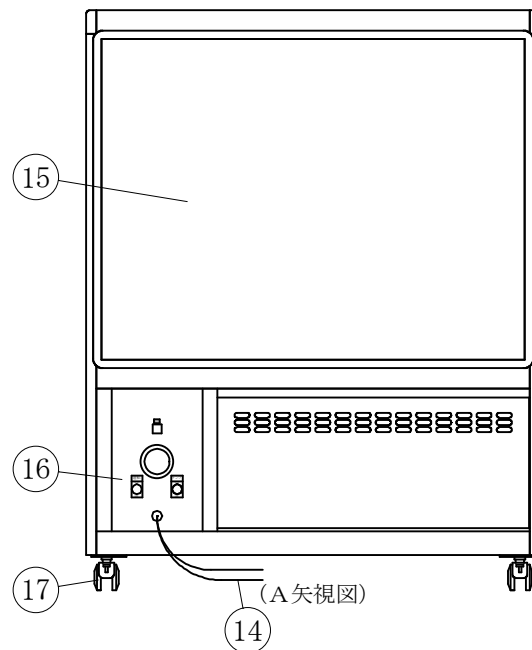

(平面図)

No	品名
1	フレームSUS304ヘアライン
2	側面 5m/mガラス
3	腰板 カラーガラス
4	天板 カラーガラス3分面取り
5	前面 カーブガラス引戸5t
6	引手付破損止
7	アルミ袴
8	キセノンポーランプ
9	中棚 SUSパンチング
10	ランプカバー
11	スノコ
12	チューブヒーター
13	断熱材 発泡ウレタン
14	電源コード及びアース
15	背面 鏡
16	スイッチパネル
17	キャスター

製品名	温蔵ショーケース		
型名	RHGU-Ta-900F		
電源	単相 100V 50/60Hz		
消費電力	390W		
容量	450VA		
電源コード	2.0m (漏電保護プラグ付)		
有効内容積	150 L		
外形寸法	幅900×奥行500×高さ1150mm		
庫内温度	50℃～70℃		
製品重量	61 kg		
尺度	1/15	製図	亀谷
図番		平成	年 月 日
株式会社 大 穂 製 作 所			