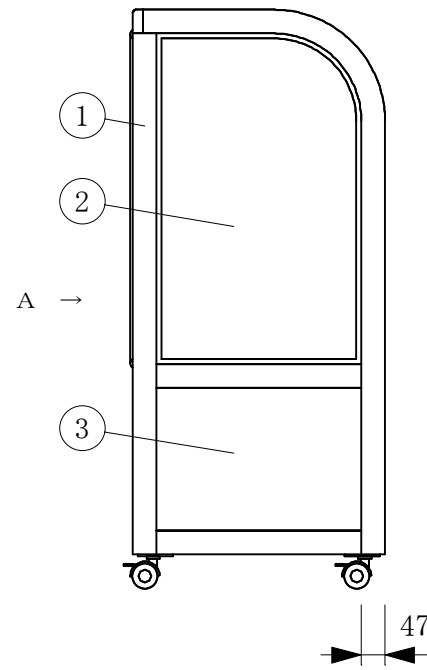

(平面図)

No	品名
1	フレームSUS304ヘアライン
2	側面 5m/mガラス
3	腰板 カラーガラス
4	天板 カラーガラス3分面取り
5	前面 カーブガラス引戸5t
6	引手付破損止
7	アルミ袴
8	キセノンポーランプ
9	中棚 SUSパンチング
10	ランプカバー
11	スノコ
12	チューブヒーター
13	断熱材 発泡ウレタン
14	電源コード及びアース
15	背面 鏡
16	スイッチパネル
17	キャスター

製品名	温蔵ショーケース		
型名	RHGU-Ta-900F		
電源	単相 100V 50/60Hz		
消費電力	390W		
容量	450VA		
電源コード	2.0m (漏電保護プラグ付)		
有効内容積	150 L		
外形寸法	幅900×奥行500×高さ1150mm		
庫内温度	50℃～70℃		
製品重量	61 kg		
尺度	1/15	製図	亀谷
図番		平成	年 月 日
株式会社 大 穂 製 作 所			