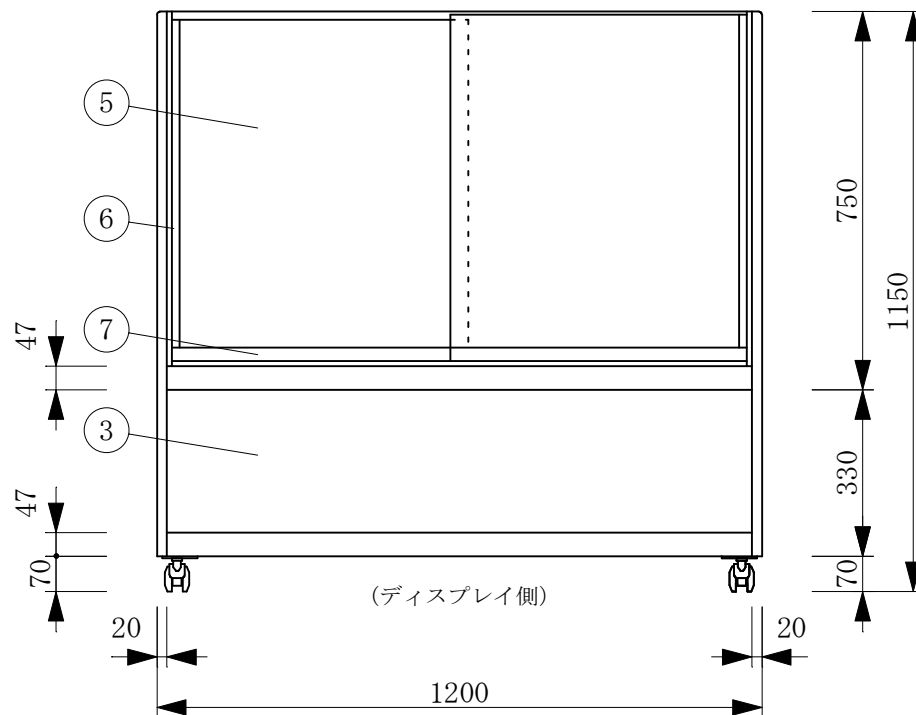

(平面図)

No	品名
1	フレームSUS304ヘアーライン
2	側面 5m/mガラス
3	腰板 カラーガラス
4	天板 カラーガラス3分面取り
5	前面 カーブガラス引戸5 t
6	引手付破損止
7	アルミ袴
8	キセノンポーランプ
9	中棚 SUSパンチング
10	ランプカバー
11	スノコ
12	チューブヒーター
13	断熱材 発泡ウレタン
14	電源コード及びアース
15	引戸ガラス 5 t
16	引手付破損止
17	アルミ袴
18	レール 硬質塩ビ
19	スイッチパネル
20	キャスター

製品名	温蔵ショーケース		
型名	RHGU-Ta-1200W		
電源	単相 100V 50/60Hz		
消費電力	490W		
容量	582VA		
電源コード	2.0m (漏電保護プラグ付)		
有効内容積	207 L		
外形寸法	幅1200×奥行500×高さ1150mm		
庫内温度	50℃～70℃		
製品重量	84 kg		
尺度	1/15	製図	亀谷
図番		平成	年 月 日
株式会社 大 穂 製 作 所			