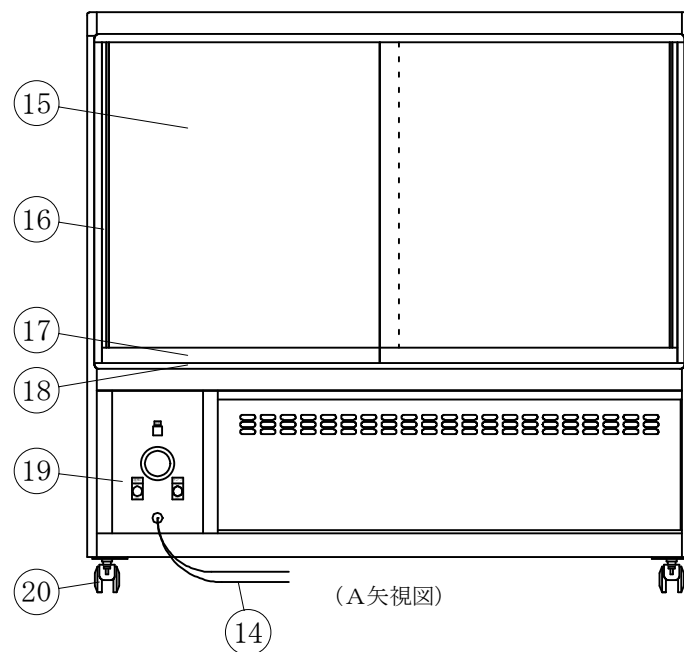

(平面図)

No	品名
1	フレームSUS304ヘアーライン
2	側面 5m/mガラス
3	腰板 カラーガラス
4	天板 カラーガラス3分面取り
5	前面 カーブガラス引戸5 t
6	引手付破損止
7	アルミ袴
8	キセノンポーランプ
9	中棚 SUSパンチング
10	ランプカバー
11	スノコ
12	チューブヒーター
13	断熱材 発泡ウレタン
14	電源コード及びアース
15	引戸ガラス 5 t
16	引手付破損止
17	アルミ袴
18	レール 硬質塩ビ
19	スイッチパネル
20	キャスター

製品名	温蔵ショーケース		
型名	RHGU-Ta-1200W		
電源	単相 100V 50/60Hz		
消費電力	490W		
容量	582VA		
電源コード	2.0m (漏電保護プラグ付)		
有効内容積	207 L		
外形寸法	幅1200×奥行500×高さ1150mm		
庫内温度	50℃～70℃		
製品重量	84 kg		
尺度	1/15	製図	亀谷
図番		平成	年 月 日
株式会社 大 穂 製 作 所			