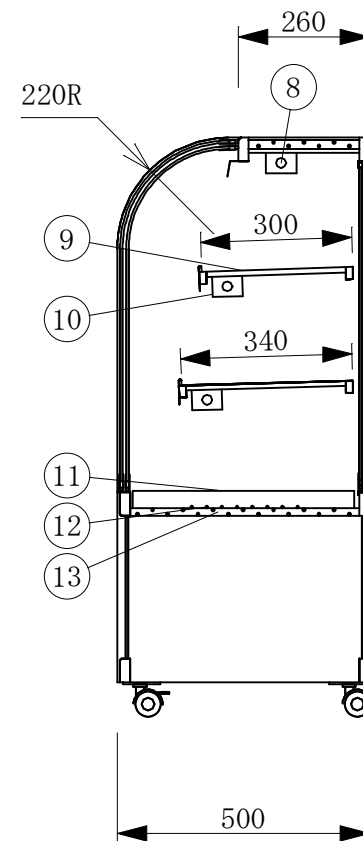

(平面図)

No	品名
1	フレームSUS304ヘアーライン
2	側面 5m/mガラス
3	腰板 カラーガラス
4	天板 カラーガラス3分面取り
5	前面 カーブガラス引戸5 t
6	引手付破損止
7	アルミ袴
8	キセノンポーランプ
9	中棚 SUSパンチング
10	ランプカバー
11	スノコ
12	チューブヒーター
13	断熱材 発泡ウレタン
14	電源コード及びアース
15	引戸ガラス 5 t
16	引手付破損止
17	アルミ袴
18	レール 硬質塩ビ
19	スイッチパネル
20	キャスター

製品名	温蔵ショーケース		
型名	RHGU-Ta-1200W		
電源	単相 100V 50/60Hz		
消費電力	490W		
容量	582VA		
電源コード	2.0m (漏電保護プラグ付)		
有効内容積	207 L		
外形寸法	幅1200×奥行500×高さ1150mm		
庫内温度	50℃～70℃		
製品重量	84 kg		
尺度	1/15	製図	亀谷
図番		平成	年 月 日
株式会社 大 穂 製 作 所			