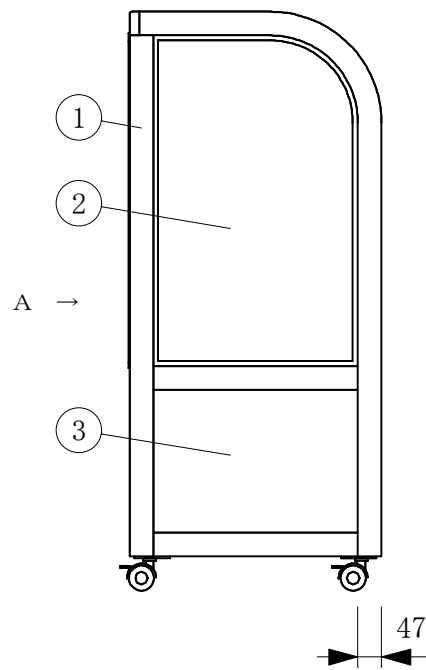

(平面図)

No	品名
1	フレームSUS304ヘアーライン
2	側面 5m/mガラス
3	腰板 カラーガラス
4	天板 カラーガラス3分面取り
5	前面 カーブガラス引戸5 t
6	引手付破損止
7	アルミ袴
8	キセノンポーランプ
9	中棚 SUSパンチング
10	ランプカバー
11	スノコ
12	チューブヒーター
13	断熱材 発泡ウレタン
14	電源コード及びアース
15	引戸ガラス 5 t
16	引手付破損止
17	アルミ袴
18	レール 硬質塩ビ
19	スイッチパネル
20	キャスター

製品名	温蔵ショーケース		
型名	RHGU-Ta-1200W		
電源	単相 100V 50/60Hz		
消費電力	490W		
容量	582VA		
電源コード	2.0m (漏電保護プラグ付)		
有効内容積	207 L		
外形寸法	幅1200×奥行500×高さ1150mm		
庫内温度	50℃～70℃		
製品重量	84 kg		
尺度	1/15	製図	亀谷
図番		平成	年 月 日
株式会社 大 穂 製 作 所			