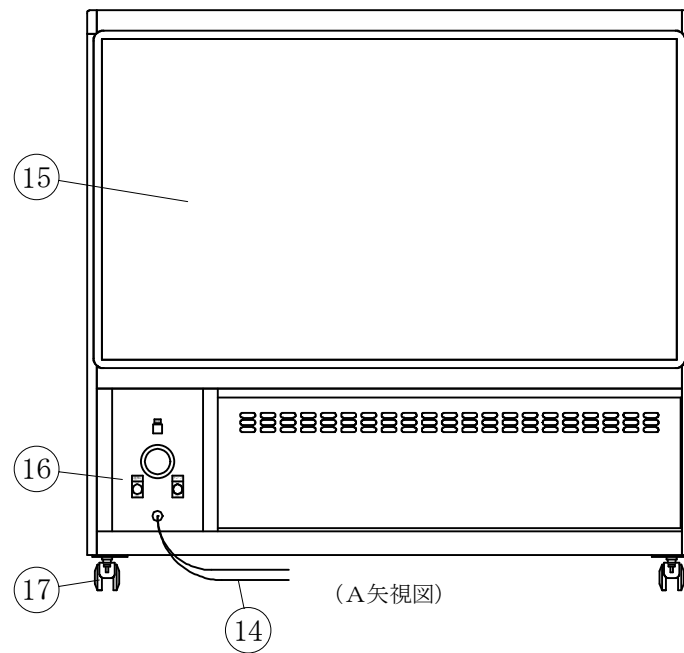

(平面図)

(ディスプレイ側)

(A矢視図)

No	品名
1	フレームSUS304ヘアライン
2	側面 5m/mガラス
3	腰板 カラーガラス
4	天板 カラーガラス3分面取り
5	前面 カーブガラス引戸5t
6	引手付破損止
7	アルミ袴
8	キセノンボールランプ
9	中棚 SUSパンチング
10	ランプカバー
11	スノコ
12	チューブヒーター
13	断熱材 発泡ウレタン
14	電源コード及びアース
15	背面鏡
16	スイッチパネル
17	キャスター

製品名	温蔵ショーケース		
型名	RHGU-Ta-1200F		
電源	単相 100V 50/60Hz		
消費電力	490W		
容量	582VA		
電源コード	2.0m (漏電保護プラグ付)		
有効内容積	207 L		
外形寸法	幅1200×奥行500×高さ1150mm		
庫内温度	50℃～70℃		
製品重量	84 kg		
尺度	1/15	製図	亀谷
図番		平成	年 月 日
株式会社 大 穂 製 作 所			