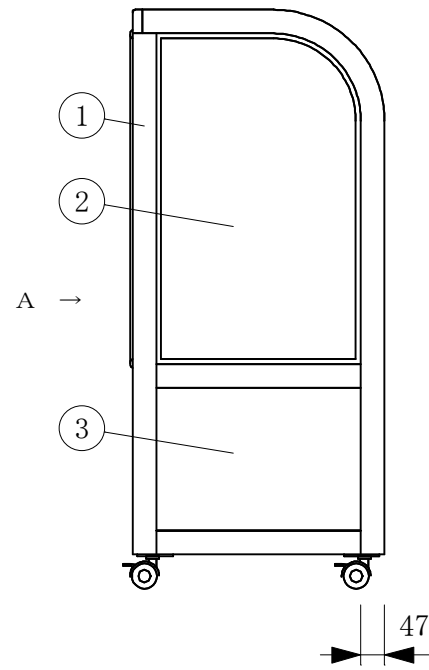

(平面図)

(ディスプレイ側)

(A矢視図)

No	品名
1	フレームSUS304ヘアライン
2	側面 5m/mガラス
3	腰板 カラーガラス
4	天板 カラーガラス3分面取り
5	前面 カーブガラス引戸5t
6	引手付破損止
7	アルミ袴
8	キセノンボールランプ
9	中棚 SUSパンチング
10	ランプカバー
11	スノコ
12	チューブヒーター
13	断熱材 発泡ウレタン
14	電源コード及びアース
15	背面鏡
16	スイッチパネル
17	キャスター

製品名	温蔵ショーケース		
型名	RHGU-Ta-1200F		
電源	単相 100V 50/60Hz		
消費電力	490W		
容量	582VA		
電源コード	2.0m (漏電保護プラグ付)		
有効内容積	207 L		
外形寸法	幅1200×奥行500×高さ1150mm		
庫内温度	50℃～70℃		
製品重量	84 kg		
尺度	1/15	製図	亀谷
図番		平成	年 月 日
株式会社 大 穂 製 作 所			