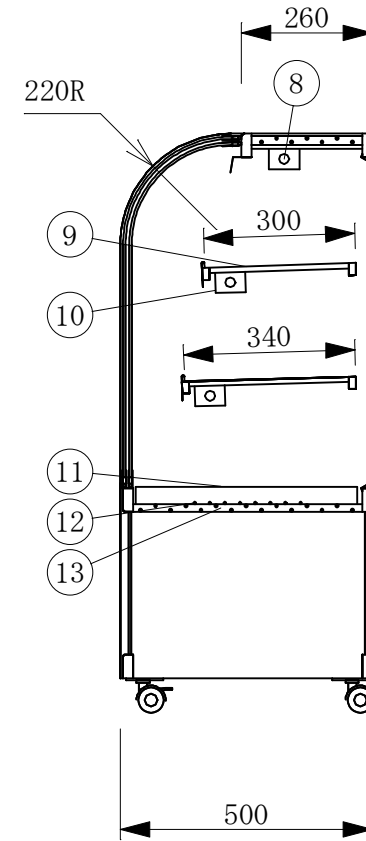

(平面図)

(ディスプレイ側)

(A矢視図)

No	品名
1	フレームSUS304ヘアライン
2	側面 5m/mガラス
3	腰板 カラーガラス
4	天板 カラーガラス3分面取り
5	前面 カーブガラス引戸5t
6	引手付破損止
7	アルミ袴
8	キセノンボールランプ
9	中棚 SUSパンチング
10	ランプカバー
11	スノコ
12	チューブヒーター
13	断熱材 発泡ウレタン
14	電源コード及びアース
15	背面鏡
16	スイッチパネル
17	キャスター

製品名	温蔵ショーケース		
型名	RHGU-Ta-1200F		
電源	単相 100V 50/60Hz		
消費電力	490W		
容量	582VA		
電源コード	2.0m (漏電保護プラグ付)		
有効内容積	207 L		
外形寸法	幅1200×奥行500×高さ1150mm		
庫内温度	50℃～70℃		
製品重量	84 kg		
尺度	1/15	製図	亀谷
図番		平成	年 月 日
株式会社 大 穂 製 作 所			