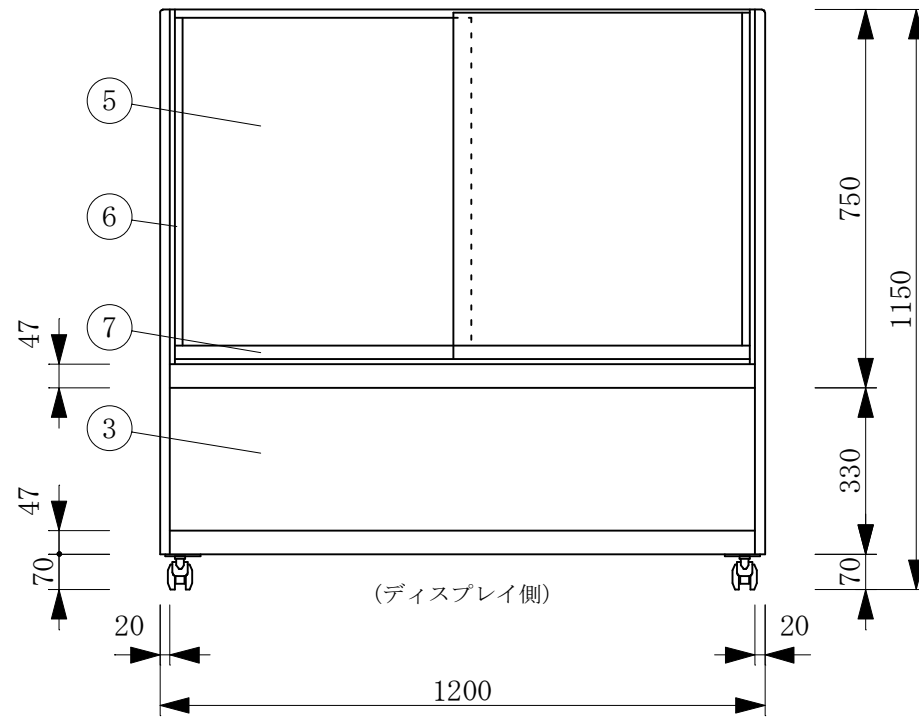

(平面図)

(ディスプレイ側)

(A矢視図)

No	品名
1	フレームSUS304ヘアライン
2	側面 5m/mガラス
3	腰板 カラーガラス
4	天板 カラーガラス3分面取り
5	前面 カーブガラス引戸5t
6	引手付破損止
7	アルミ袴
8	キセノンボールランプ
9	中棚 SUSパンチング
10	ランプカバー
11	スノコ
12	チューブヒーター
13	断熱材 発泡ウレタン
14	電源コード及びアース
15	背面鏡
16	スイッチパネル
17	キャスター

製品名	温蔵ショーケース		
型名	RHGU-Ta-1200F		
電源	単相 100V 50/60Hz		
消費電力	490W		
容量	582VA		
電源コード	2.0m (漏電保護プラグ付)		
有効内容積	207 L		
外形寸法	幅1200×奥行500×高さ1150mm		
庫内温度	50℃～70℃		
製品重量	84 kg		
尺度	1/15	製図	亀谷
図番		平成	年 月 日
株式会社 大 穂 製 作 所			