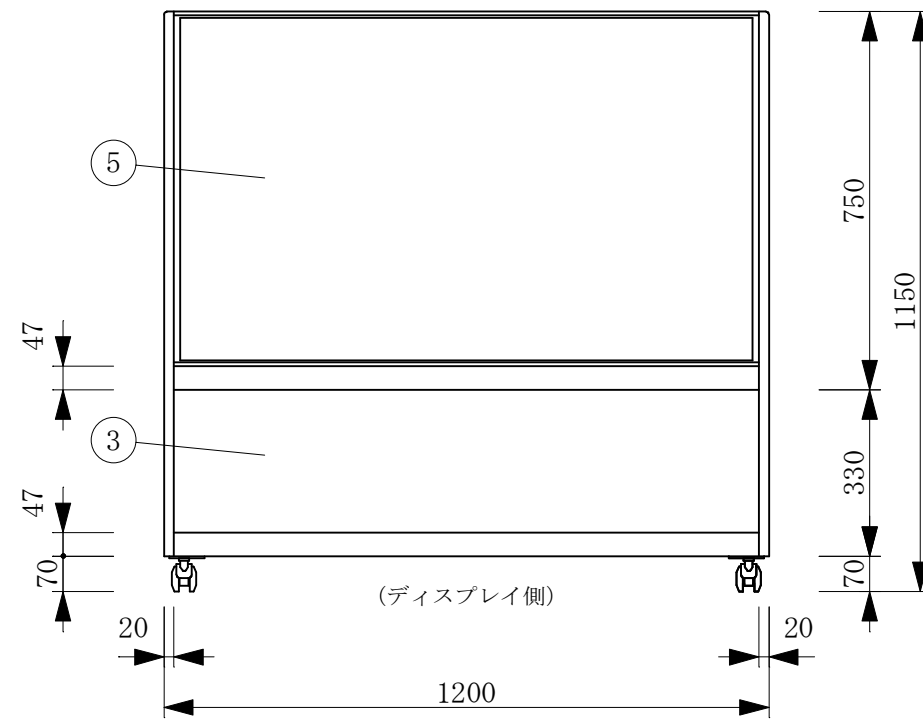

(平面図)

(ディスプレイ側)

No	品名
1	フレームSUS304ヘアライン
2	側面 5m/mガラス
3	腰板 カラーガラス
4	天板 カラーガラス3分面取り
5	前面 カーブガラス5t
6	キセノンボウランプ
7	中棚 SUSパンチング
8	ランプカバー
9	スノコ
10	チューブヒーター
11	断熱材 発泡ウレタン
12	電源コード及びアース
13	引戸ガラス 5t
14	引手付破損止
15	アルミ袴
16	レール 硬質塩ビ
17	スイッチパネル
18	キャスター

(A矢視図)

製品名	温蔵ショーケース		
型名	RHGU-Ta-1200B		
電源	単相 100V 50/60Hz		
消費電力	490W		
容量	582VA		
電源コード	2.0m (漏電保護プラグ付)		
有効内容積	207 L		
外形寸法	幅1200×奥行500×高さ1150mm		
庫内温度	50℃～70℃		
製品重量	84 kg		
尺度	1/15	製図	亀谷
図番		平成	年 月 日
株式会社 大 穂 製 作 所			