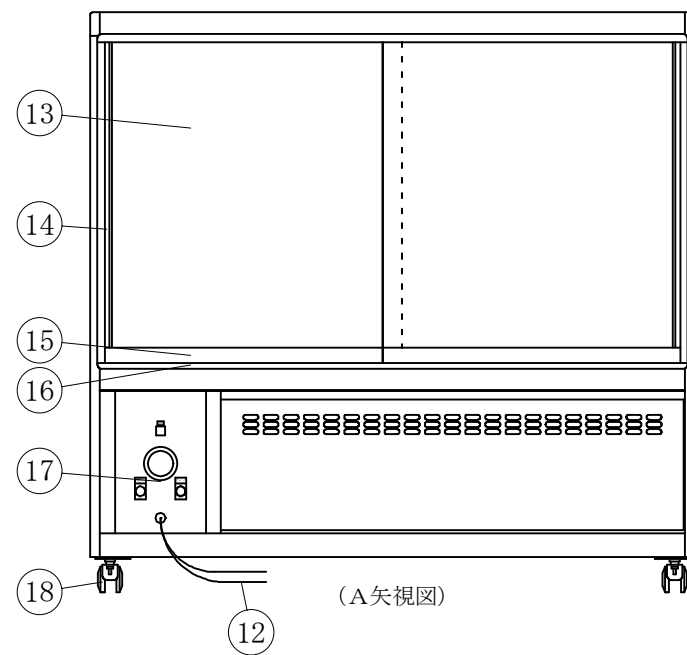

(平面図)

(ディスプレイ側)

No	品名
1	フレームSUS304ヘアライン
2	側面 5m/mガラス
3	腰板 カラーガラス
4	天板 カラーガラス3分面取り
5	前面 カーブガラス5t
6	キセノンボウランプ
7	中棚 SUSパンチング
8	ランプカバー
9	スノコ
10	チューブヒーター
11	断熱材 発泡ウレタン
12	電源コード及びアース
13	引戸ガラス 5t
14	引手付破損止
15	アルミ袴
16	レール 硬質塩ビ
17	スイッチパネル
18	キャスター

(A矢視図)

製品名	温蔵ショーケース		
型名	RHGU-Ta-1200B		
電源	単相 100V 50/60Hz		
消費電力	490W		
容量	582VA		
電源コード	2.0m (漏電保護プラグ付)		
有効内容積	207 L		
外形寸法	幅1200×奥行500×高さ1150mm		
庫内温度	50℃～70℃		
製品重量	84 kg		
尺度	1/15	製図	亀谷
図番		平成	年 月 日
株式会社 大 穂 製 作 所			