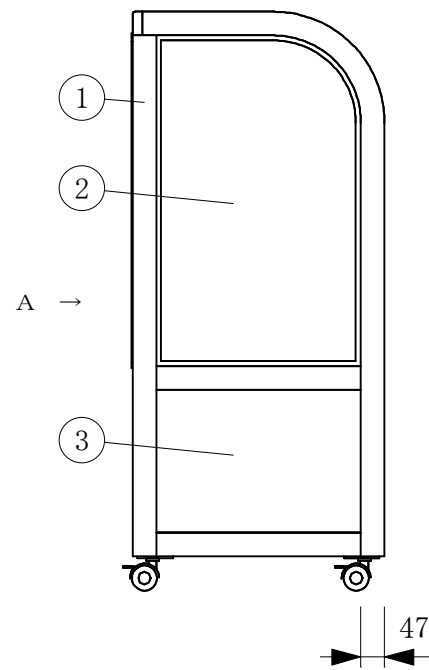

(平面図)

(ディスプレイ側)

No	品名
1	フレームSUS304ヘアライン
2	側面 5m/mガラス
3	腰板 カラーガラス
4	天板 カラーガラス3分面取り
5	前面 カーブガラス5t
6	キセノンボウランプ
7	中棚 SUSパンチング
8	ランプカバー
9	スノコ
10	チューブヒーター
11	断熱材 発泡ウレタン
12	電源コード及びアース
13	引戸ガラス 5t
14	引手付破損止
15	アルミ袴
16	レール 硬質塩ビ
17	スイッチパネル
18	キャスター

(A矢視図)

製品名	温蔵ショーケース		
型名	RHGU-Ta-1200B		
電源	単相 100V 50/60Hz		
消費電力	490W		
容量	582VA		
電源コード	2.0m (漏電保護プラグ付)		
有効内容積	207 L		
外形寸法	幅1200×奥行500×高さ1150mm		
庫内温度	50℃～70℃		
製品重量	84 kg		
尺度	1/15	製図	亀谷
図番		平成	年 月 日
株式会社 大 穂 製 作 所			