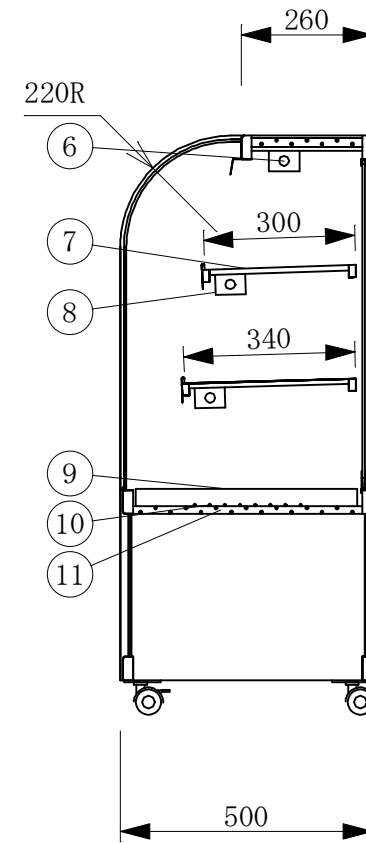

(平面図)

(ディスプレイ側)

No	品名
1	フレームSUS304ヘアライン
2	側面 5m/mガラス
3	腰板 カラーガラス
4	天板 カラーガラス3分面取り
5	前面 カーブガラス5t
6	キセノンボウランプ
7	中棚 SUSパンチング
8	ランプカバー
9	スノコ
10	チューブヒーター
11	断熱材 発泡ウレタン
12	電源コード及びアース
13	引戸ガラス 5t
14	引手付破損止
15	アルミ袴
16	レール 硬質塩ビ
17	スイッチパネル
18	キャスター

(A矢視図)

製品名	温蔵ショーケース		
型名	RHGU-Ta-1200B		
電源	単相 100V 50/60Hz		
消費電力	490W		
容量	582VA		
電源コード	2.0m (漏電保護プラグ付)		
有効内容積	207 L		
外形寸法	幅1200×奥行500×高さ1150mm		
庫内温度	50℃～70℃		
製品重量	84 kg		
尺度	1/15	製図	亀谷
図番		平成	年 月 日
株式会社 大 穂 製 作 所			