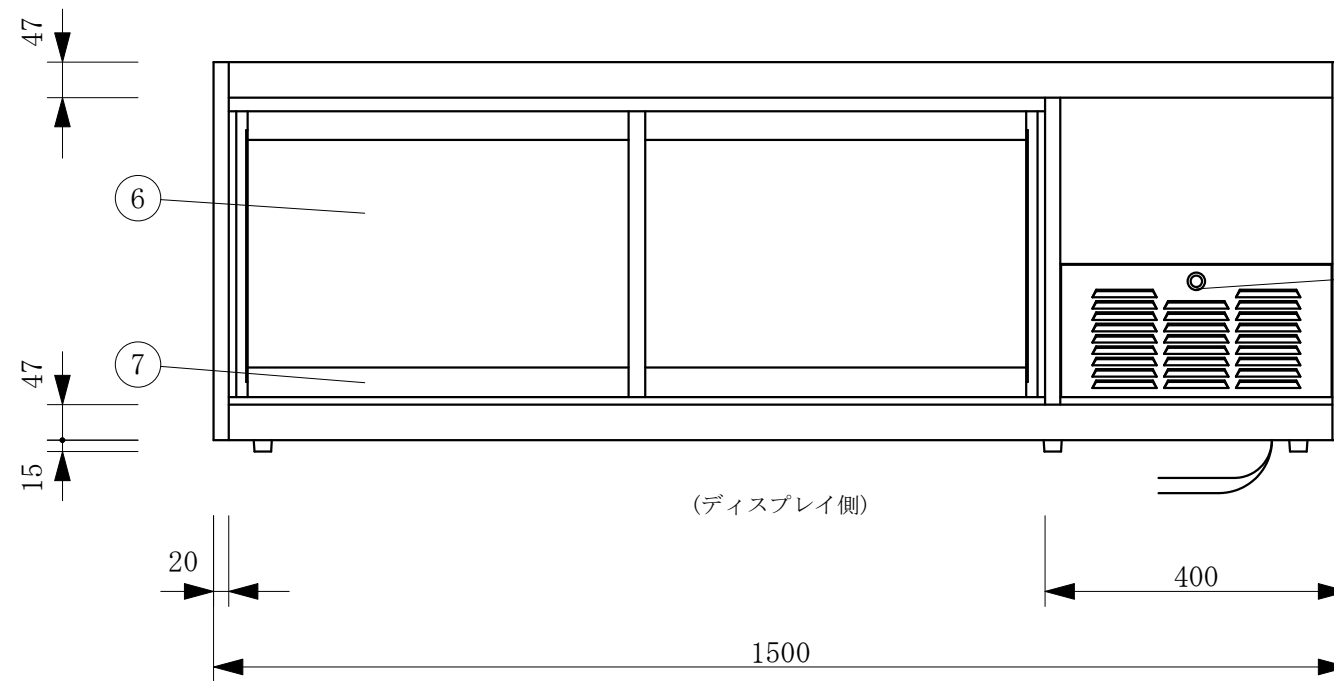

No	品名	No	品名
1	フレームSUS304ヘアライン	1 1	中棚 SUSパンチング
2	側面 SUS貼り	1 2	棚柱
3	排気パネル	1 3	スノコ SUSパンチング
4	天板 SUS304ヘアライン	1 4	冷媒管 12.7φ
5	吸気パネル	1 5	断熱材 発泡ウレタン
6	両面 ペアガラス引戸	1 6	ドレン 16φ
7	四方 アルミサッシ枠	1 7	デジタル温度コントローラ
8	6本フィン	1 8	排気パネル
9	エースラインランプ	1 9	電源コード及びびアース
1 0	露受	2 0	ゴム足

(平面図)

製品名	低温多目的ショーケース		
型名	OHS-PWb-1500R		
電源	単相 100V 50/60Hz		
電流	定格電流 1.90/2.50A 起動電流 18.8/18.6A		
定格消費電力	224/257W		
電源コード	2.0m (漏電保護プラグ付)		
有効内容積	89 L		
外形寸法	幅1500×奥行400×高さ515mm		
冷却方式	自然対流方式		
圧縮機	全密閉型出力 185W		
冷媒	R-134a		
庫内温度	5℃±3 外気温26℃無負荷での測定		
製品重量	74 Kg		
尺度	1/10	製図	亀谷
図番		平成 28 年 4 月 1 日	
株式会社 大穂製作所			

(ディスプレイ側)

(A 矢視図)