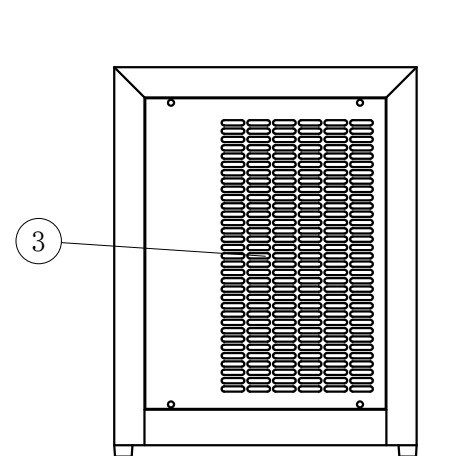

No	品名	No	品名
1	フレームSUS304ヘアライン	1 1	中棚 SUSパンチング
2	側面 SUS貼り	1 2	棚柱
3	排気パネル	1 3	スノコ SUSパンチング
4	天板 SUS304ヘアライン	1 4	冷媒管 12.7φ
5	吸気パネル	1 5	断熱材 発泡ウレタン
6	両面 ペアガラス引戸	1 6	ドレン 16φ
7	四方 アルミサッシ枠	1 7	デジタル温度コントローラ
8	6本フィン	1 8	排気パネル
9	エースラインランプ	1 9	電源コード及びびアース
1 0	露受	2 0	ゴム足

(平面図)

製品名	低温多目的ショーケース		
型名	OHS-PWb-1500R		
電源	単相 100V 50/60Hz		
電流	定格電流 1.90/2.50A 起動電流 18.8/18.6A		
定格消費電力	224/257W		
電源コード	2.0m (漏電保護プラグ付)		
有効内容積	89 L		
外形寸法	幅1500×奥行400×高さ515mm		
冷却方式	自然対流方式		
圧縮機	全密閉型出力 185W		
冷媒	R-134a		
庫内温度	5℃±3 外気温26℃無負荷での測定		
製品重量	74 Kg		
尺度	1/10	製図	亀谷
図番		平成 28 年 4 月 1 日	
株式会社 大穂製作所			

(ディスプレイ側)

(A 矢視図)