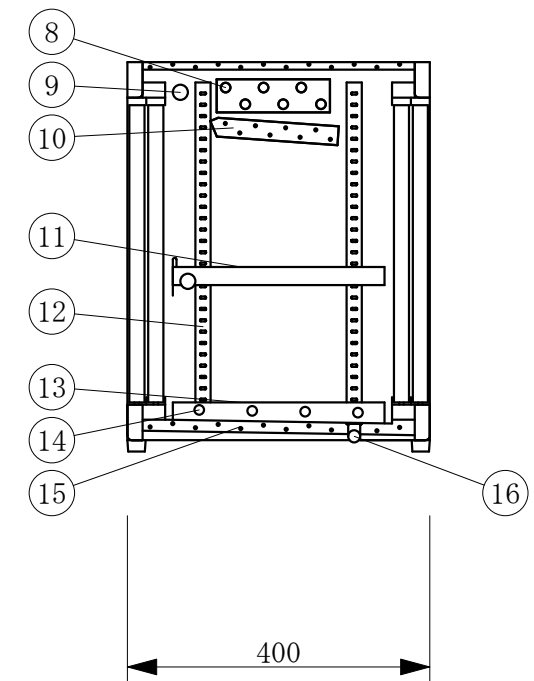

No	品名	No	品名
1	フレームSUS304ヘアライン	1 1	中棚 SUSパンチング
2	側面 SUS貼り	1 2	棚柱
3	排気パネル	1 3	スノコ SUSパンチング
4	天板 SUS304ヘアライン	1 4	冷媒管 12.7φ
5	吸気パネル	1 5	断熱材 発泡ウレタン
6	両面 ペアガラス引戸	1 6	ドレン 16φ
7	四方 アルミサッシ枠	1 7	デジタル温度コントローラ
8	6本フィン	1 8	排気パネル
9	エースラインランプ	1 9	電源コード及びびアース
1 0	露受	2 0	ゴム足

(平面図)

製品名	低温多目的ショーケース		
型名	OHS-PWb-1500R		
電源	単相 100V 50/60Hz		
電流	定格電流 1.90/2.50A 起動電流 18.8/18.6A		
定格消費電力	224/257W		
電源コード	2.0m (漏電保護プラグ付)		
有効内容積	89 L		
外形寸法	幅1500×奥行400×高さ515mm		
冷却方式	自然対流方式		
圧縮機	全密閉型出力 185W		
冷媒	R-134a		
庫内温度	5℃±3 外気温26℃無負荷での測定		
製品重量	74 Kg		
尺度	1/10	製図	亀谷
図番		平成 28 年 4 月 1 日	
株式会社 大穂製作所			

(ディスプレイ側)

(A 矢視図)