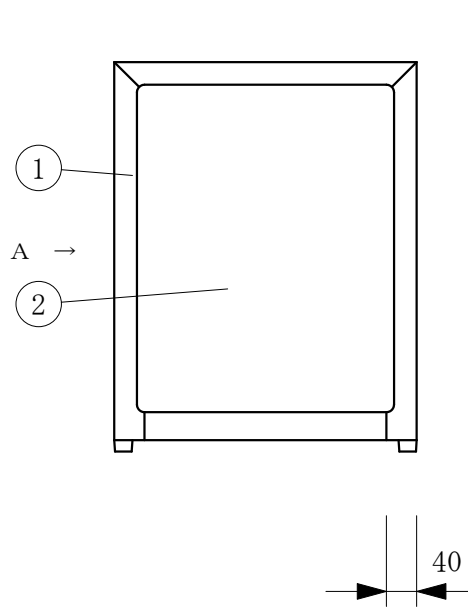

No	品名	No	品名
1	フレームSUS304ヘアライン	1 1	中棚 SUSパンチング
2	側面 SUS貼り	1 2	棚柱
3	排気パネル	1 3	スノコ SUSパンチング
4	天板 SUS304ヘアライン	1 4	冷媒管 12.7φ
5	吸気パネル	1 5	断熱材 発泡ウレタン
6	両面 ペアガラス引戸	1 6	ドレン 16φ
7	四方 アルミサッシ枠	1 7	デジタル温度コントローラ
8	6本フィン	1 8	排気パネル
9	エースラインランプ	1 9	電源コード及びびアース
1 0	露受	2 0	ゴム足

(平面図)

製品名	低温多目的ショーケース		
型名	OHS-PWb-1500R		
電源	単相 100V 50/60Hz		
電流	定格電流 1.90/2.50A 起動電流 18.8/18.6A		
定格消費電力	224/257W		
電源コード	2.0m (漏電保護プラグ付)		
有効内容積	89 L		
外形寸法	幅1500×奥行400×高さ515mm		
冷却方式	自然対流方式		
圧縮機	全密閉型出力 185W		
冷媒	R-134a		
庫内温度	5℃±3 外気温26℃無負荷での測定		
製品重量	74 Kg		
尺度	1/10	製図	亀谷
図番		平成 28 年 4 月 1 日	
株式会社 大穂製作所			

(ディスプレイ側)

(A 矢視図)