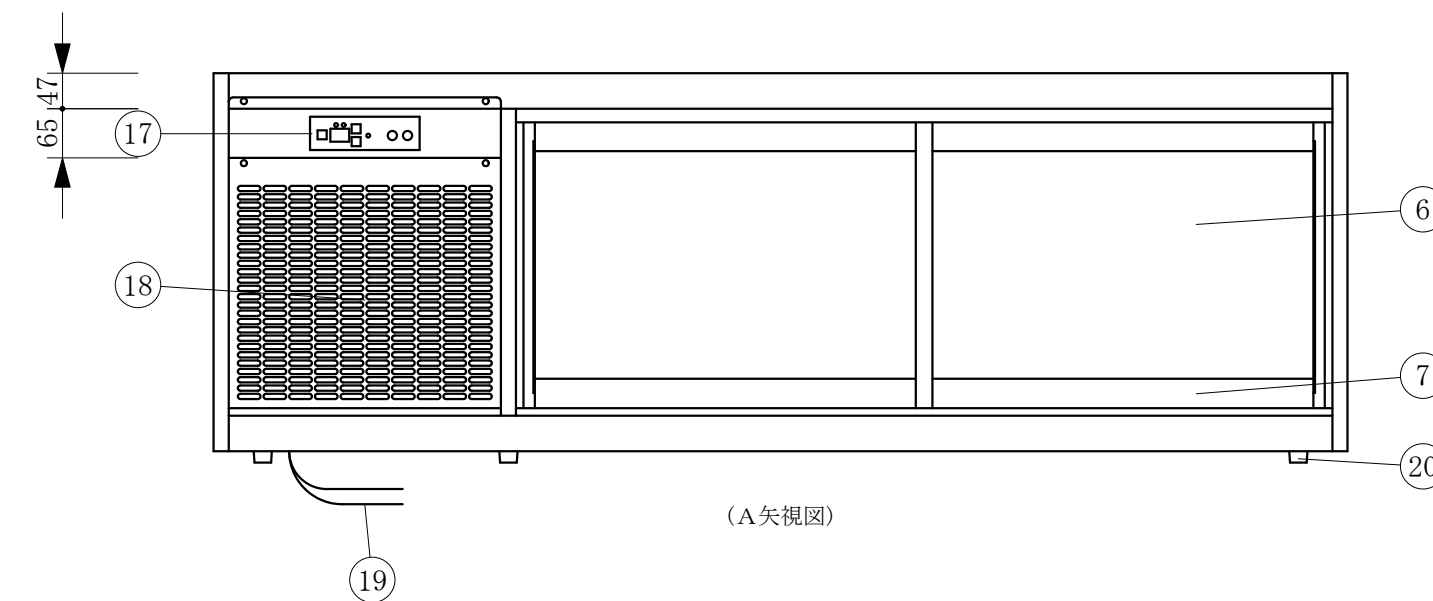

No	品名	No	品名
1	フレームSUS304ヘアライン	1 1	中棚 SUSパンチング
2	側面 SUS貼り	1 2	棚柱
3	排気パネル	1 3	スノコ SUSパンチング
4	天板 SUS304ヘアライン	1 4	冷媒管 12.7φ
5	吸気パネル	1 5	断熱材 発泡ウレタン
6	両面 ペアガラス引戸	1 6	ドレン 16φ
7	四方 アルミサッシ枠	1 7	デジタル温度コントローラ
8	6本フィン	1 8	排気パネル
9	エースラインランプ	1 9	電源コード及びびアース
1 0	露受	2 0	ゴム足

(平面図)

製品名	低温多目的ショーケース		
型名	OHS-PWb-1500R		
電源	単相 100V 50/60Hz		
電流	定格電流 1.90/2.50A 起動電流 18.8/18.6A		
定格消費電力	224/257W		
電源コード	2.0m (漏電保護プラグ付)		
有効内容積	89 L		
外形寸法	幅1500×奥行400×高さ515mm		
冷却方式	自然対流方式		
圧縮機	全密閉型出力 185W		
冷媒	R-134a		
庫内温度	5℃±3 外気温26℃無負荷での測定		
製品重量	74 Kg		
尺度	1/10	製図	亀谷
図番		平成 28 年 4 月 1 日	
株式会社 大穂製作所			

(ディスプレイ側)

(A 矢視図)