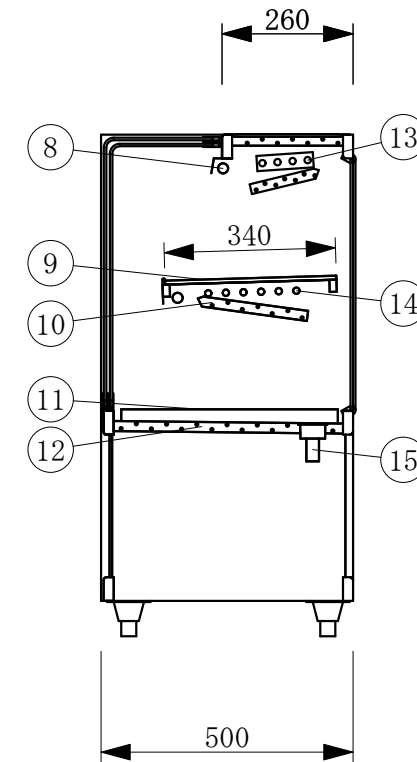

(平面図)

(ディスプレイ側)

No	品名	No	品名
1	フレームSUS304ヘアーライン	12	断熱材 発泡ウレタン
2	側面 5m/mガラス	13	4本フィン
3	腰板 カラーガラス	14	冷媒管 12.7φ
4	天板 カラーガラス3分面取り	15	ドレン 25φ
5	前面 カーブガラス引戸5t	16	機械室
6	引手付破損止	17	電源コード及びアース
7	アルミ袴	18	デジタル温度コントローラ
8	エースラインランプ	19	背面 鏡
9	中棚 5m/mガラス	20	ドレン受
10	露受	21	アジャスター
11	スノコ		

(A矢視図)

製品名	冷蔵ショーケース		
型名	OHGU-SRAd-1800F		
電源	単相 100V 50/60Hz		
電流	定格電流 4.02/3.01A 起動電流 32.8/30.0A		
定格消費電力	331/363W		
電源コード	2.0m (漏電保護プラグ付)		
有効内容積	218 L		
外形寸法	幅1800×奥行500×高さ995mm		
冷却方式	自然対流方式		
圧縮機	全密閉型出力 300W		
冷媒	R-404A		
庫内温度	10℃±3 外気温26℃無負荷での測定		
製品重量	136 Kg		
尺度	1/15	製図	亀谷
図番		平成 28 年 4 月 1 日	
株式会社 大穂製作所			