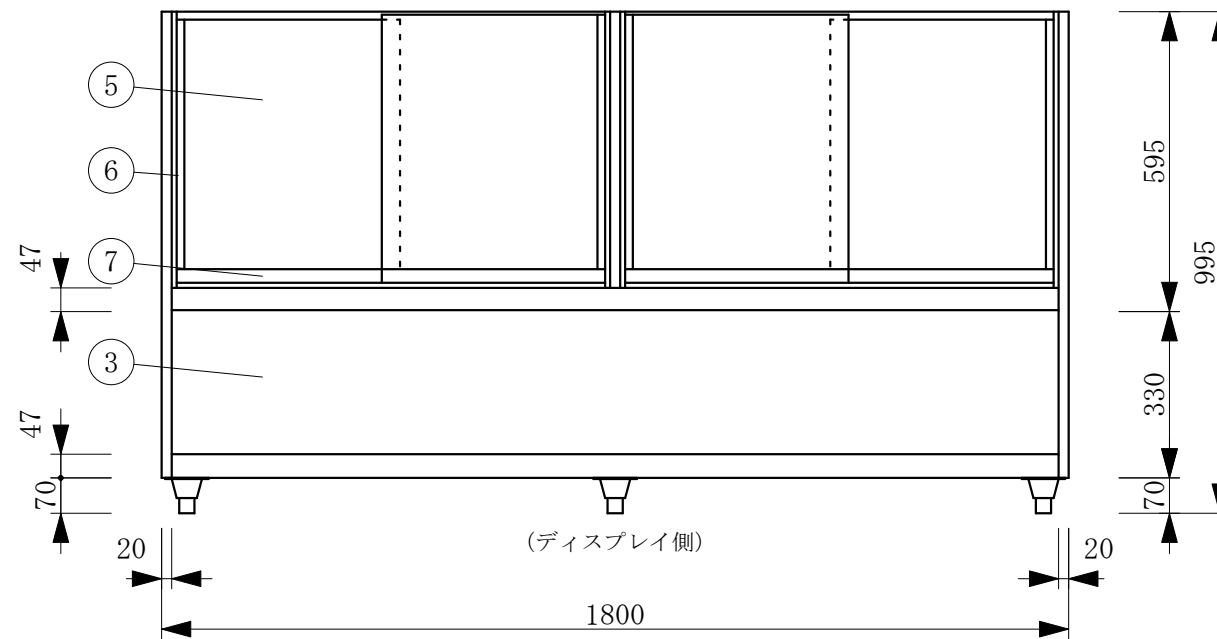

(平面図)

(ディスプレイ側)

No	品名	No	品名
1	フレームSUS304ヘアーライン	12	断熱材 発泡ウレタン
2	側面 5m/mガラス	13	4本フィン
3	腰板 カラーガラス	14	冷媒管 12.7φ
4	天板 カラーガラス3分面取り	15	ドレン 25φ
5	前面 カーブガラス引戸5t	16	機械室
6	引手付破損止	17	電源コード及びアース
7	アルミ袴	18	デジタル温度コントローラ
8	エースラインランプ	19	背面 鏡
9	中棚 5m/mガラス	20	ドレン受
10	露受	21	アジャスター
11	スノコ		

(A矢視図)

製品名	冷蔵ショーケース		
型名	OHGU-SRAd-1800F		
電源	単相 100V 50/60Hz		
電流	定格電流 4.02/3.01A 起動電流 32.8/30.0A		
定格消費電力	331/363W		
電源コード	2.0m (漏電保護プラグ付)		
有効内容積	218 L		
外形寸法	幅1800×奥行500×高さ995mm		
冷却方式	自然対流方式		
圧縮機	全密閉型出力 300W		
冷媒	R-404A		
庫内温度	10℃±3 外気温26℃無負荷での測定		
製品重量	136 Kg		
尺度	1/15	製図	亀谷
図番		平成 28 年 4 月 1 日	
株式会社 大穂製作所			