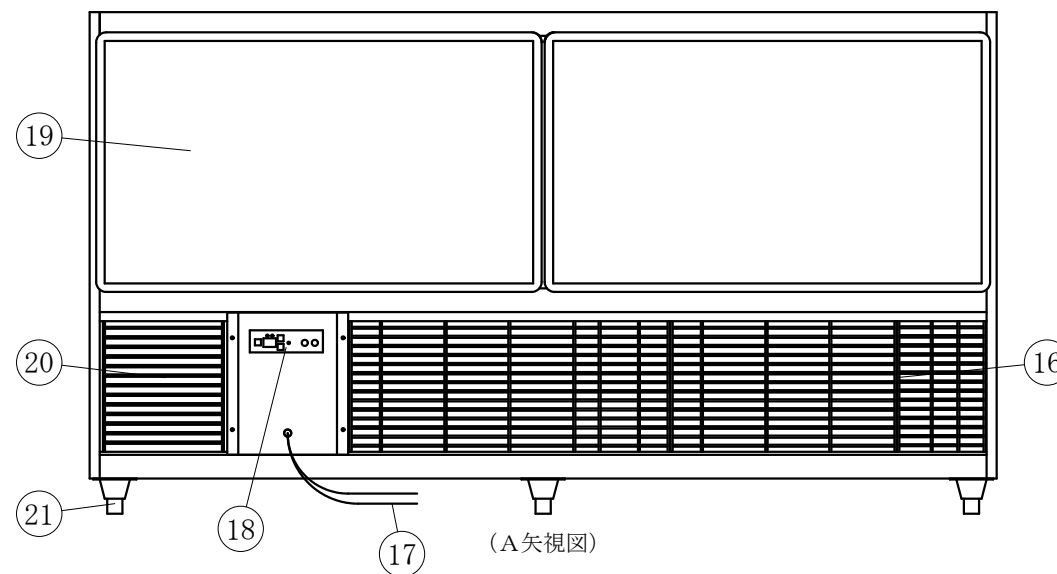

(平面図)

(ディスプレイ側)

No	品名	No	品名
1	フレームSUS304ヘアーライン	12	断熱材 発泡ウレタン
2	側面 5m/mガラス	13	4本フィン
3	腰板 カラーガラス	14	冷媒管 12.7φ
4	天板 カラーガラス3分面取り	15	ドレン 25φ
5	前面 カーブガラス引戸5t	16	機械室
6	引手付破損止	17	電源コード及びアース
7	アルミ袴	18	デジタル温度コントローラ
8	エースラインランプ	19	背面 鏡
9	中棚 5m/mガラス	20	ドレン受
10	露受	21	アジャスター
11	スノコ		

(A矢視図)

製品名	冷蔵ショーケース		
型名	OHGU-SRAd-1800F		
電源	単相 100V 50/60Hz		
電流	定格電流 4.02/3.01A 起動電流 32.8/30.0A		
定格消費電力	331/363W		
電源コード	2.0m (漏電保護プラグ付)		
有効内容積	218 L		
外形寸法	幅1800×奥行500×高さ995mm		
冷却方式	自然対流方式		
圧縮機	全密閉型出力 300W		
冷媒	R-404A		
庫内温度	10℃±3 外気温26℃無負荷での測定		
製品重量	136 Kg		
尺度	1/15	製図	亀谷
図番		平成 28 年 4 月 1 日	
株式会社 大穂製作所			