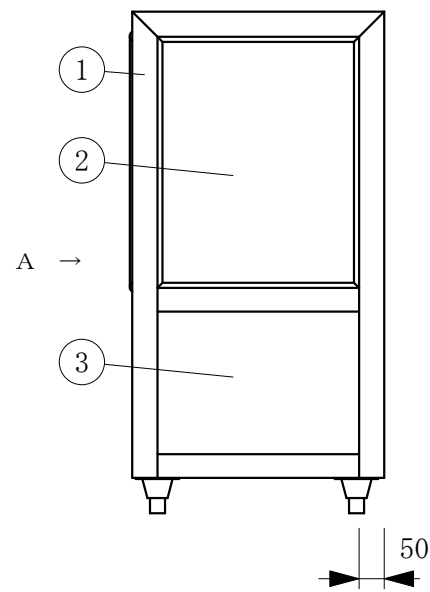

(平面図)

(ディスプレイ側)

No	品名	No	品名
1	フレームSUS304ヘアーライン	12	断熱材 発泡ウレタン
2	側面 5m/mガラス	13	4本フィン
3	腰板 カラーガラス	14	冷媒管 12.7φ
4	天板 カラーガラス3分面取り	15	ドレン 25φ
5	前面 カーブガラス引戸5t	16	機械室
6	引手付破損止	17	電源コード及びアース
7	アルミ袴	18	デジタル温度コントローラ
8	エースラインランプ	19	背面 鏡
9	中棚 5m/mガラス	20	ドレン受
10	露受	21	アジャスター
11	スノコ		

(A矢視図)

製品名	冷蔵ショーケース		
型名	OHGU-SRAd-1800F		
電源	単相 100V 50/60Hz		
電流	定格電流 4.02/3.01A 起動電流 32.8/30.0A		
定格消費電力	331/363W		
電源コード	2.0m (漏電保護プラグ付)		
有効内容積	218 L		
外形寸法	幅1800×奥行500×高さ995mm		
冷却方式	自然対流方式		
圧縮機	全密閉型出力 300W		
冷媒	R-404A		
庫内温度	10℃±3 外気温26℃無負荷での測定		
製品重量	136 Kg		
尺度	1/15	製図	亀谷
図番		平成 28 年 4 月 1 日	
株式会社 大穂製作所			