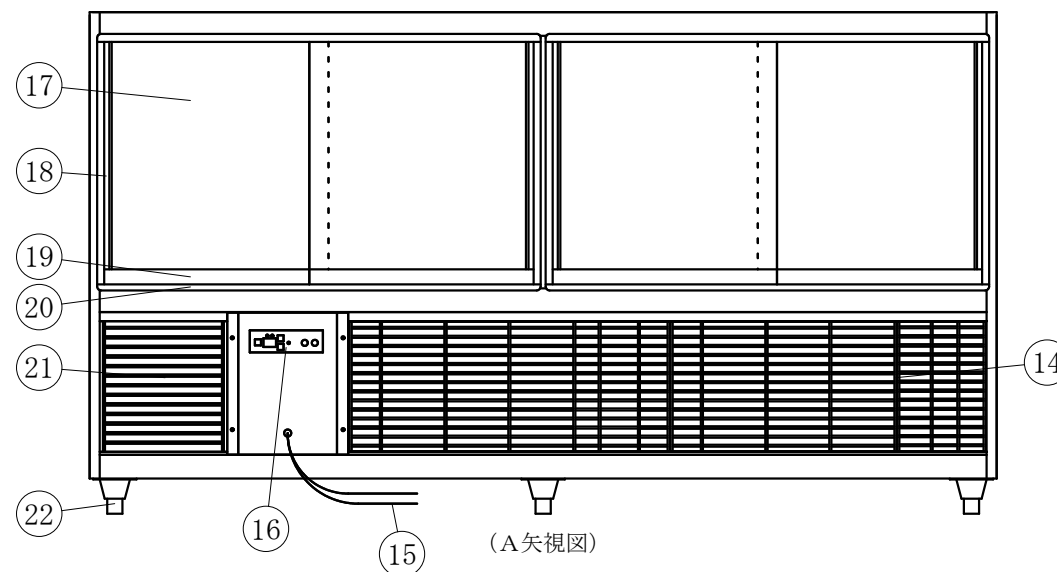

(平面図)

(ディスプレイ側)

No	品名	No	品名
1	フレームSUS304ヘアーライン	12	冷媒管 12.7φ
2	側面 5m/mガラス	13	ドレン 25φ
3	腰板 カラーガラス	14	機械室
4	天板 カラーガラス3分面取り	15	電源コード及びアース
5	前面 カーブガラス5t	16	デジタル温度コントローラ
6	エースラインランプ	17	引戸ガラス 5t
7	中棚 5m/mガラス	18	引手付破損止
8	露受	19	アルミ棒
9	スノコ	20	レール 硬質塩ビ
10	断熱材 発泡ウレタン	21	ドレン受
11	4本フィン	22	アジャスター

(A矢視図)

製品名	冷蔵ショーケース		
型名	OHGU-SRAd-1800B		
電源	単相 100V 50/60Hz		
電流	定格電流 4.02/3.01A 起動電流 32.8/30.0A		
定格消費電力	331/363W		
電源コード	2.0m (漏電保護プラグ付)		
有効内容積	218 L		
外形寸法	幅1800×奥行500×高さ995mm		
冷却方式	自然対流方式		
圧縮機	全密閉型出力 300W		
冷媒	R-404A		
庫内温度	10℃±3外気温26℃無負荷での測定		
製品重量	136 Kg		
尺度	1/15	製図	亀谷
図番	平成 28 年 4 月 1 日		
株式会社 大穂製作所			