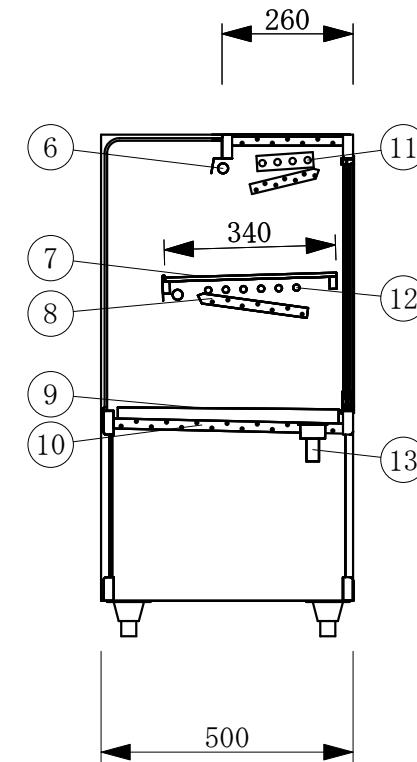

(平面図)

(ディスプレイ側)

No	品名	No	品名
1	フレームSUS304ヘアーライン	12	冷媒管 12.7φ
2	側面 5m/mガラス	13	ドレン 25φ
3	腰板 カラーガラス	14	機械室
4	天板 カラーガラス3分面取り	15	電源コード及びアース
5	前面 カーブガラス5t	16	デジタル温度コントローラ
6	エースラインランプ	17	引戸ガラス 5t
7	中棚 5m/mガラス	18	引手付破損止
8	露受	19	アルミ棒
9	スノコ	20	レール 硬質塩ビ
10	断熱材 発泡ウレタン	21	ドレン受
11	4本フィン	22	アジャスター

(A矢視図)

製品名	冷蔵ショーケース		
型名	OHGU-SRAd-1800B		
電源	単相 100V 50/60Hz		
電流	定格電流 4.02/3.01A 起動電流 32.8/30.0A		
定格消費電力	331/363W		
電源コード	2.0m (漏電保護プラグ付)		
有効内容積	218 L		
外形寸法	幅1800×奥行500×高さ995mm		
冷却方式	自然対流方式		
圧縮機	全密閉型出力 300W		
冷媒	R-404A		
庫内温度	10℃±3外気温26℃無負荷での測定		
製品重量	136 Kg		
尺度	1/15	製図	亀谷
図番	平成 28 年 4 月 1 日		
株式会社 大穂製作所			