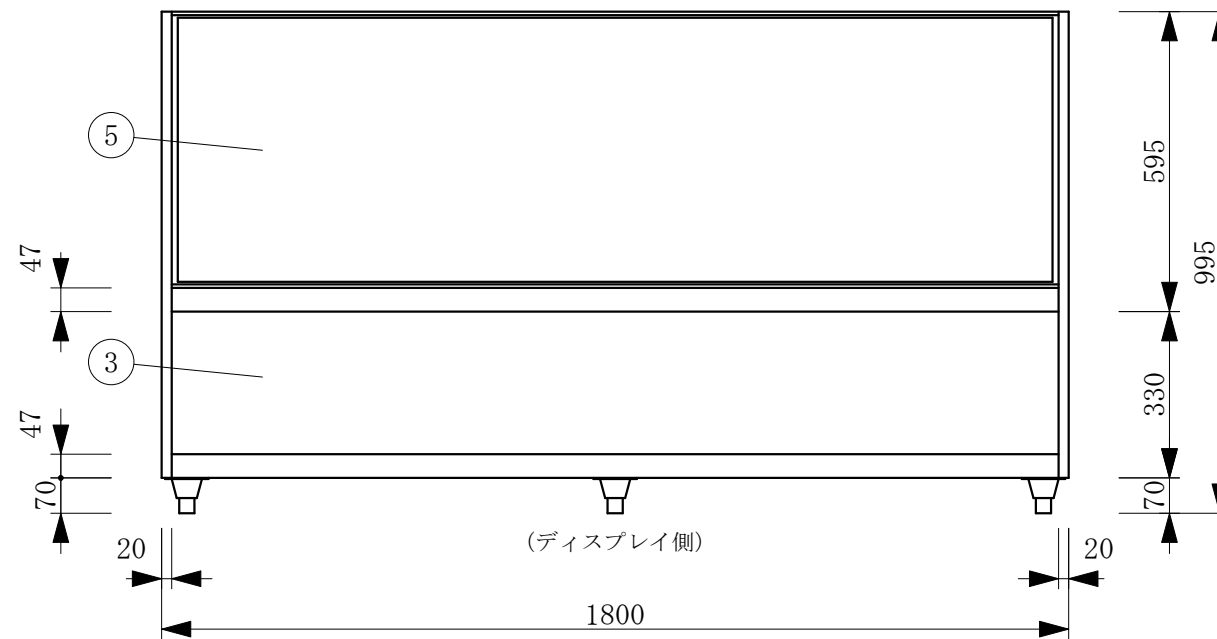

(平面図)

(ディスプレイ側)

No	品名	No	品名
1	フレームSUS304ヘアーライン	12	冷媒管 12.7φ
2	側面 5m/mガラス	13	ドレン 25φ
3	腰板 カラーガラス	14	機械室
4	天板 カラーガラス3分面取り	15	電源コード及びアース
5	前面 カーブガラス5t	16	デジタル温度コントローラ
6	エースラインランプ	17	引戸ガラス 5t
7	中棚 5m/mガラス	18	引手付破損止
8	露受	19	アルミ棒
9	スノコ	20	レール 硬質塩ビ
10	断熱材 発泡ウレタン	21	ドレン受
11	4本フィン	22	アジャスター

(A矢視図)

製品名	冷蔵ショーケース		
型名	OHGU-SRAd-1800B		
電源	単相 100V 50/60Hz		
電流	定格電流 4.02/3.01A 起動電流 32.8/30.0A		
定格消費電力	331/363W		
電源コード	2.0m (漏電保護プラグ付)		
有効内容積	218 L		
外形寸法	幅1800×奥行500×高さ995mm		
冷却方式	自然対流方式		
圧縮機	全密閉型出力 300W		
冷媒	R-404A		
庫内温度	10℃±3外気温26℃無負荷での測定		
製品重量	136 Kg		
尺度	1/15	製図	亀谷
図番	平成 28 年 4 月 1 日		
株式会社 大穂製作所			