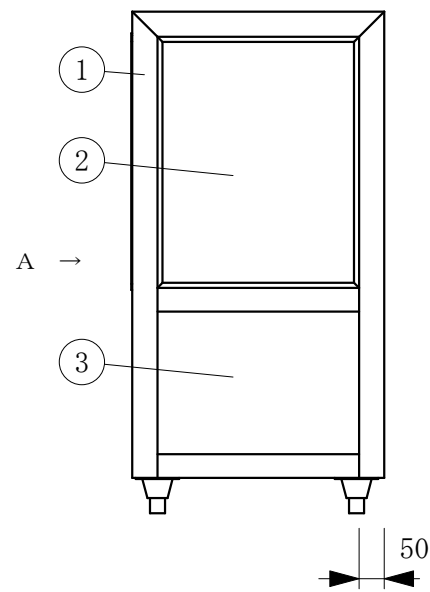

(平面図)

(ディスプレイ側)

No	品名	No	品名
1	フレームSUS304ヘアーライン	12	冷媒管 12.7φ
2	側面 5m/mガラス	13	ドレン 25φ
3	腰板 カラーガラス	14	機械室
4	天板 カラーガラス3分面取り	15	電源コード及びアース
5	前面 カーブガラス5t	16	デジタル温度コントローラ
6	エースラインランプ	17	引戸ガラス 5t
7	中棚 5m/mガラス	18	引手付破損止
8	露受	19	アルミ棒
9	スノコ	20	レール 硬質塩ビ
10	断熱材 発泡ウレタン	21	ドレン受
11	4本フィン	22	アジャスター

(A矢視図)

製品名	冷蔵ショーケース		
型名	OHGU-SRAd-1800B		
電源	単相 100V 50/60Hz		
電流	定格電流 4.02/3.01A 起動電流 32.8/30.0A		
定格消費電力	331/363W		
電源コード	2.0m (漏電保護プラグ付)		
有効内容積	218 L		
外形寸法	幅1800×奥行500×高さ995mm		
冷却方式	自然対流方式		
圧縮機	全密閉型出力 300W		
冷媒	R-404A		
庫内温度	10℃±3外気温26℃無負荷での測定		
製品重量	136 Kg		
尺度	1/15	製図	亀谷
図番	平成 28 年 4 月 1 日		
株式会社 大穂製作所			