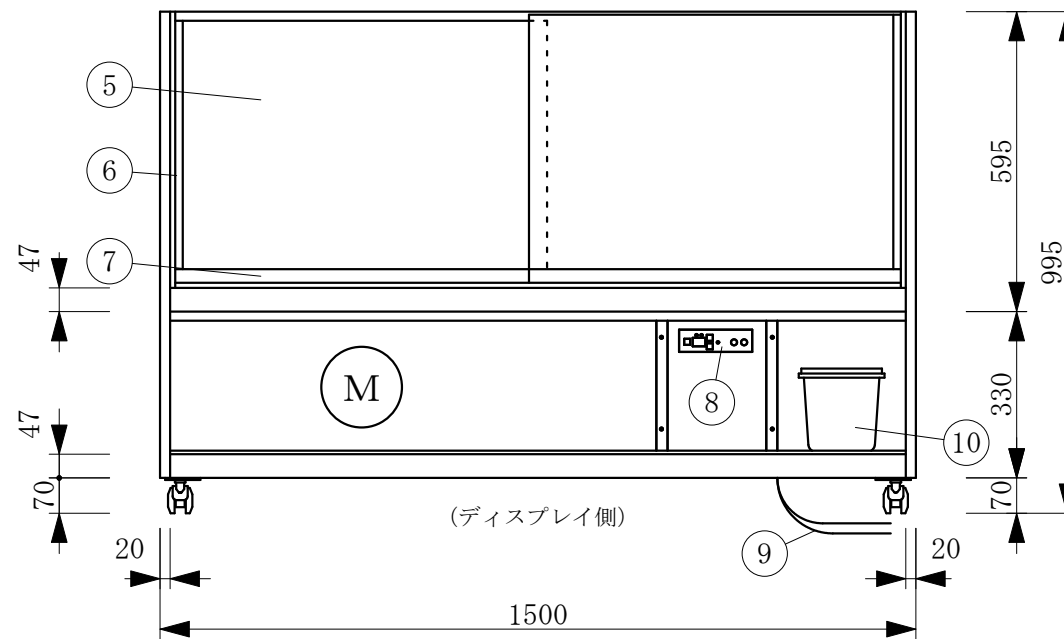

(平面図)

(ディスプレイ側)

(A矢視図)

(前面腰板にはめこみ)

製品名	冷蔵ショーケース		
型名	OHGU-SRAd-1500FK		
電源	単相 100V 50/60Hz		
電流	定格電流 4.02/3.01A 起動電流 32.8/30.0A		
定格消費電力	318/348W		
電源コード	2.0m (漏電保護プラグ付)		
有効内容積	179 L		
外形寸法	幅1500×奥行500×高さ995mm		
冷却方式	自然対流方式		
圧縮機	全密閉型出力 300W		
冷媒	R-404A		
庫内温度	10℃±3 外気温26℃無負荷での測定		
製品重量	111 Kg		
尺度	1/15	製図	亀谷
図番		平成 28 年 4 月 1 日	
株式会社 大穂製作所			

No	品名
1	フレームSUS304ヘアーライン
2	側面 5m/mガラス
3	腰板 SUS(ルバー・シール貼り)
4	天板 SUS(シール貼り)
5	前面 カーブガラス引戸5 t
6	引手付破損止
7	アルミ袴
8	デジタル温度コントローラ
9	電源コード及びアース
10	ドレン受
11	エースラインランプ
12	中棚 5m/mガラス
13	露受
14	スノコ
15	ドレン 25φ
16	4本フィン
17	冷媒管 12.7φ
18	断熱材 発泡ウレタン
19	腰板 SUS(ルバー・シール貼り)
20	背面 鏡
21	キャスター