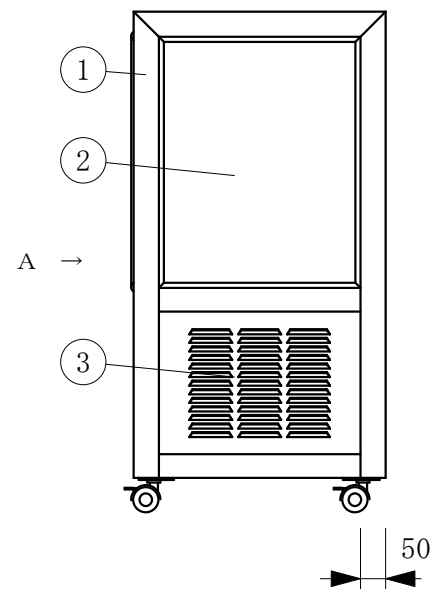

(平面図)

(ディスプレイ側)

(A矢視図)

(前面腰板にはめこみ)

製品名	冷蔵ショーケース		
型名	OHGU-SRAd-1500FK		
電源	単相 100V 50/60Hz		
電流	定格電流 4.02/3.01A 起動電流 32.8/30.0A		
定格消費電力	318/348W		
電源コード	2.0m (漏電保護プラグ付)		
有効内容積	179 L		
外形寸法	幅1500×奥行500×高さ995mm		
冷却方式	自然対流方式		
圧縮機	全密閉型出力 300W		
冷媒	R-404A		
庫内温度	10℃±3 外気温26℃無負荷での測定		
製品重量	111 Kg		
尺度	1/15	製図	亀谷
図番		平成 28 年 4 月 1 日	
株式会社 大穂製作所			

No	品名
1	フレームSUS304ヘアーライン
2	側面 5m/mガラス
3	腰板 SUS(ルバー・シール貼り)
4	天板 SUS(シール貼り)
5	前面 カーブガラス引戸5 t
6	引手付破損止
7	アルミ袴
8	デジタル温度コントローラ
9	電源コード及びアース
10	ドレン受
11	エースラインランプ
12	中棚 5m/mガラス
13	露受
14	スノコ
15	ドレン 25φ
16	4本フィン
17	冷媒管 12.7φ
18	断熱材 発泡ウレタン
19	腰板 SUS(ルバー・シール貼り)
20	背面 鏡
21	キャスター