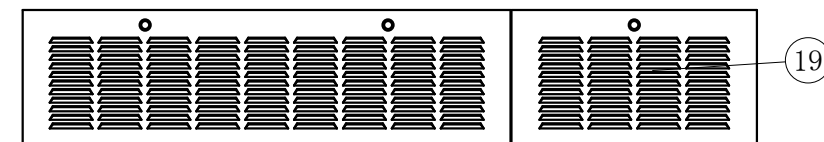

(平面図)

(ディスプレイ側)

(A矢視図)

(前面腰板にはめこみ)

製品名	冷蔵ショーケース		
型名	OHGU-SRAd-1500FK		
電源	単相 100V 50/60Hz		
電流	定格電流 4.02/3.01A 起動電流 32.8/30.0A		
定格消費電力	318/348W		
電源コード	2.0m (漏電保護プラグ付)		
有効内容積	179 L		
外形寸法	幅1500×奥行500×高さ995mm		
冷却方式	自然対流方式		
圧縮機	全密閉型出力 300W		
冷媒	R-404A		
庫内温度	10℃±3 外気温26℃無負荷での測定		
製品重量	111 Kg		
尺度	1/15	製図	亀谷
図番		平成 28 年 4 月 1 日	
株式会社 大穂製作所			

No	品名
1	フレームSUS304ヘアーライン
2	側面 5m/mガラス
3	腰板 SUS(ルバー・シール貼り)
4	天板 SUS(シール貼り)
5	前面 カーブガラス引戸5 t
6	引手付破損止
7	アルミ袴
8	デジタル温度コントローラ
9	電源コード及びアース
10	ドレン受
11	エースラインランプ
12	中棚 5m/mガラス
13	露受
14	スノコ
15	ドレン 25φ
16	4本フィン
17	冷媒管 12.7φ
18	断熱材 発泡ウレタン
19	腰板 SUS(ルバー・シール貼り)
20	背面 鏡
21	キャスター