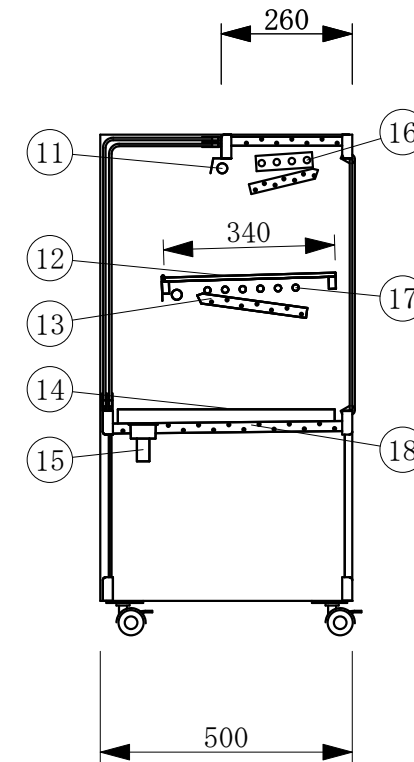

(平面図)

(ディスプレイ側)

(A矢視図)

(前面腰板にはめこみ)

製品名	冷蔵ショーケース		
型名	OHGU-SRAd-1500FK		
電源	単相 100V 50/60Hz		
電流	定格電流 4.02/3.01A 起動電流 32.8/30.0A		
定格消費電力	318/348W		
電源コード	2.0m (漏電保護プラグ付)		
有効内容積	179 L		
外形寸法	幅1500×奥行500×高さ995mm		
冷却方式	自然対流方式		
圧縮機	全密閉型出力 300W		
冷媒	R-404A		
庫内温度	10℃±3 外気温26℃無負荷での測定		
製品重量	111 Kg		
尺度	1/15	製図	亀谷
図番		平成 28 年 4 月 1 日	
株式会社 大穂製作所			

No	品名
1	フレームSUS304ヘアーライン
2	側面 5m/mガラス
3	腰板 SUS(ルバー・シール貼り)
4	天板 SUS(シール貼り)
5	前面 カーブガラス引戸5 t
6	引手付破損止
7	アルミ袴
8	デジタル温度コントローラ
9	電源コード及びアース
10	ドレン受
11	エースラインランプ
12	中棚 5m/mガラス
13	露受
14	スノコ
15	ドレン 25φ
16	4本フィン
17	冷媒管 12.7φ
18	断熱材 発泡ウレタン
19	腰板 SUS(ルバー・シール貼り)
20	背面 鏡
21	キャスター