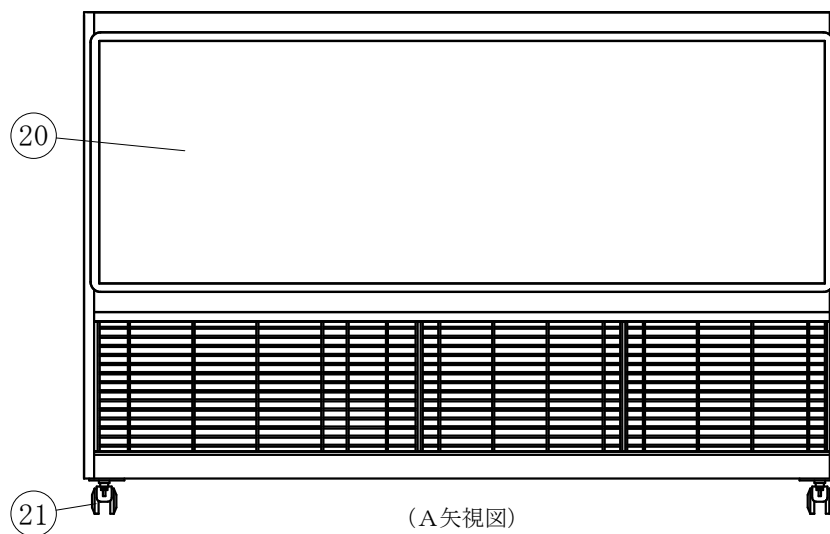

(平面図)

(ディスプレイ側)

(A矢視図)

(前面腰板にはめこみ)

製品名	冷蔵ショーケース		
型名	OHGU-SRAd-1500FK		
電源	単相 100V 50/60Hz		
電流	定格電流 4.02/3.01A 起動電流 32.8/30.0A		
定格消費電力	318/348W		
電源コード	2.0m (漏電保護プラグ付)		
有効内容積	179 L		
外形寸法	幅1500×奥行500×高さ995mm		
冷却方式	自然対流方式		
圧縮機	全密閉型出力 300W		
冷媒	R-404A		
庫内温度	10℃±3 外気温26℃無負荷での測定		
製品重量	111 Kg		
尺度	1/15	製図	亀谷
図番		平成 28 年 4 月 1 日	
株式会社 大穂製作所			

No	品名
1	フレームSUS304ヘアーライン
2	側面 5m/mガラス
3	腰板 SUS(ルバー・シール貼り)
4	天板 SUS(シール貼り)
5	前面 カーブガラス引戸5 t
6	引手付破損止
7	アルミ袴
8	デジタル温度コントローラ
9	電源コード及びアース
10	ドレン受
11	エースラインランプ
12	中棚 5m/mガラス
13	露受
14	スノコ
15	ドレン 25φ
16	4本フィン
17	冷媒管 12.7φ
18	断熱材 発泡ウレタン
19	腰板 SUS(ルバー・シール貼り)
20	背面 鏡
21	キャスター