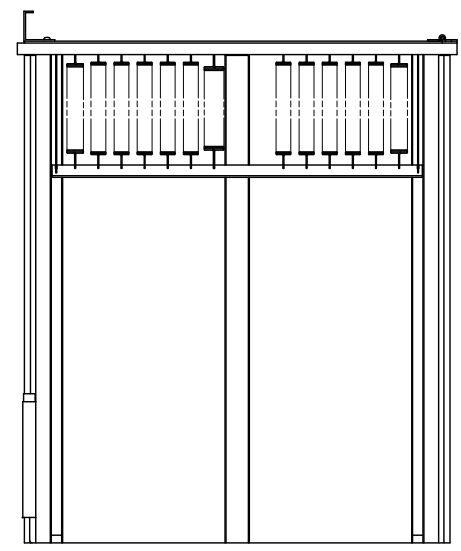

仕様
 定格電圧 100V
 定格消費電力 800W
 一次側最大電流値 8.0A
 推奨ブレーカー容量 定格電流：10A 感度電流：30mA
 電源電線 2P-12A プラグ付 2m (アース線別付)

本体
 上枠 SUS430 t1.5 H.L
 本体外装 SUS430 t1.2 H.L
 本体内装 SUS430 t1.2 2B
 ラック&ディッシュ受け SUS430 t1.0 ミガキ

*用途 フルサイズラック(□500), 食器収納用
 *収納物総荷重調節範囲 20~45kg

付属品 ステンレス枠付
 保温フタ ポリカーボネート t3 (無色透明) x1

RDD-5050EB

改定 CHANGE
 AD-0445-A
 A
 G

第三角法 DIMENSION 尺度 SCALE 作成日付 DATE
 mm 1:10 NTS
 NICHIIWA ELECTRIC CORPORATION
 検認 設計 照査 作成
 APPROVED DESIGNED CHECKED DRAWN

ラック&ディッシュディスプレイ
 610x570x648