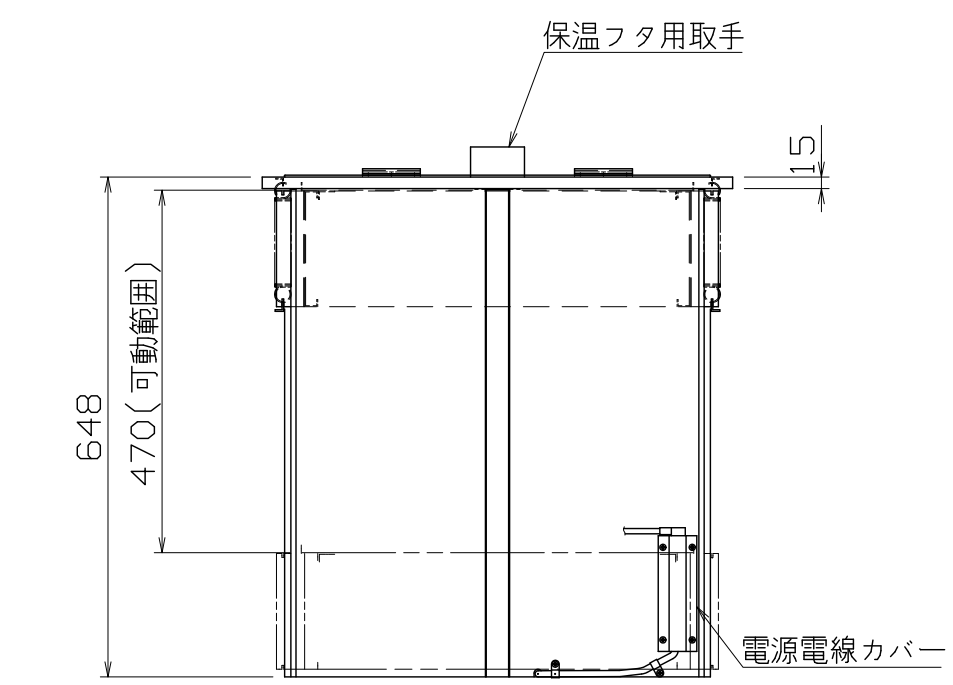

仕様
 定格電圧 100V
 定格消費電力 800W
 一次側最大電流値 8.0A
 推奨ブレーカー容量 定格電流：10A 感度電流：30mA
 電源電線 2P-12A プラグ付 2m (アース線別付)

本体
 上枠 SUS430 t1.5 H.L
 本体外装 SUS430 t1.2 H.L
 本体内装 SUS430 t1.2 2B
 ラック&ディッシュ受け SUS430 t1.0 ミガキ

*用途 フルサイズラック(□500), 食器収納用
 *収納物総荷重調節範囲 20~45kg

付属品 ステンレス枠付
 保温フタ ポリカーボネート t3 (無色透明) x1

RDD-5050EB

改定 CHANGE
 AD-0445-A
 A
 G

第三角法 DIMENSION 尺度 SCALE 作成日付 DATE
 mm 1:10 NTS
 NICHIIWA ELECTRIC CORPORATION
 検認 設計 照査 作成
 APPROVED DESIGNED CHECKED DRAWN

ラック&ディッシュディスプレイ
 610x570x648

AD088021