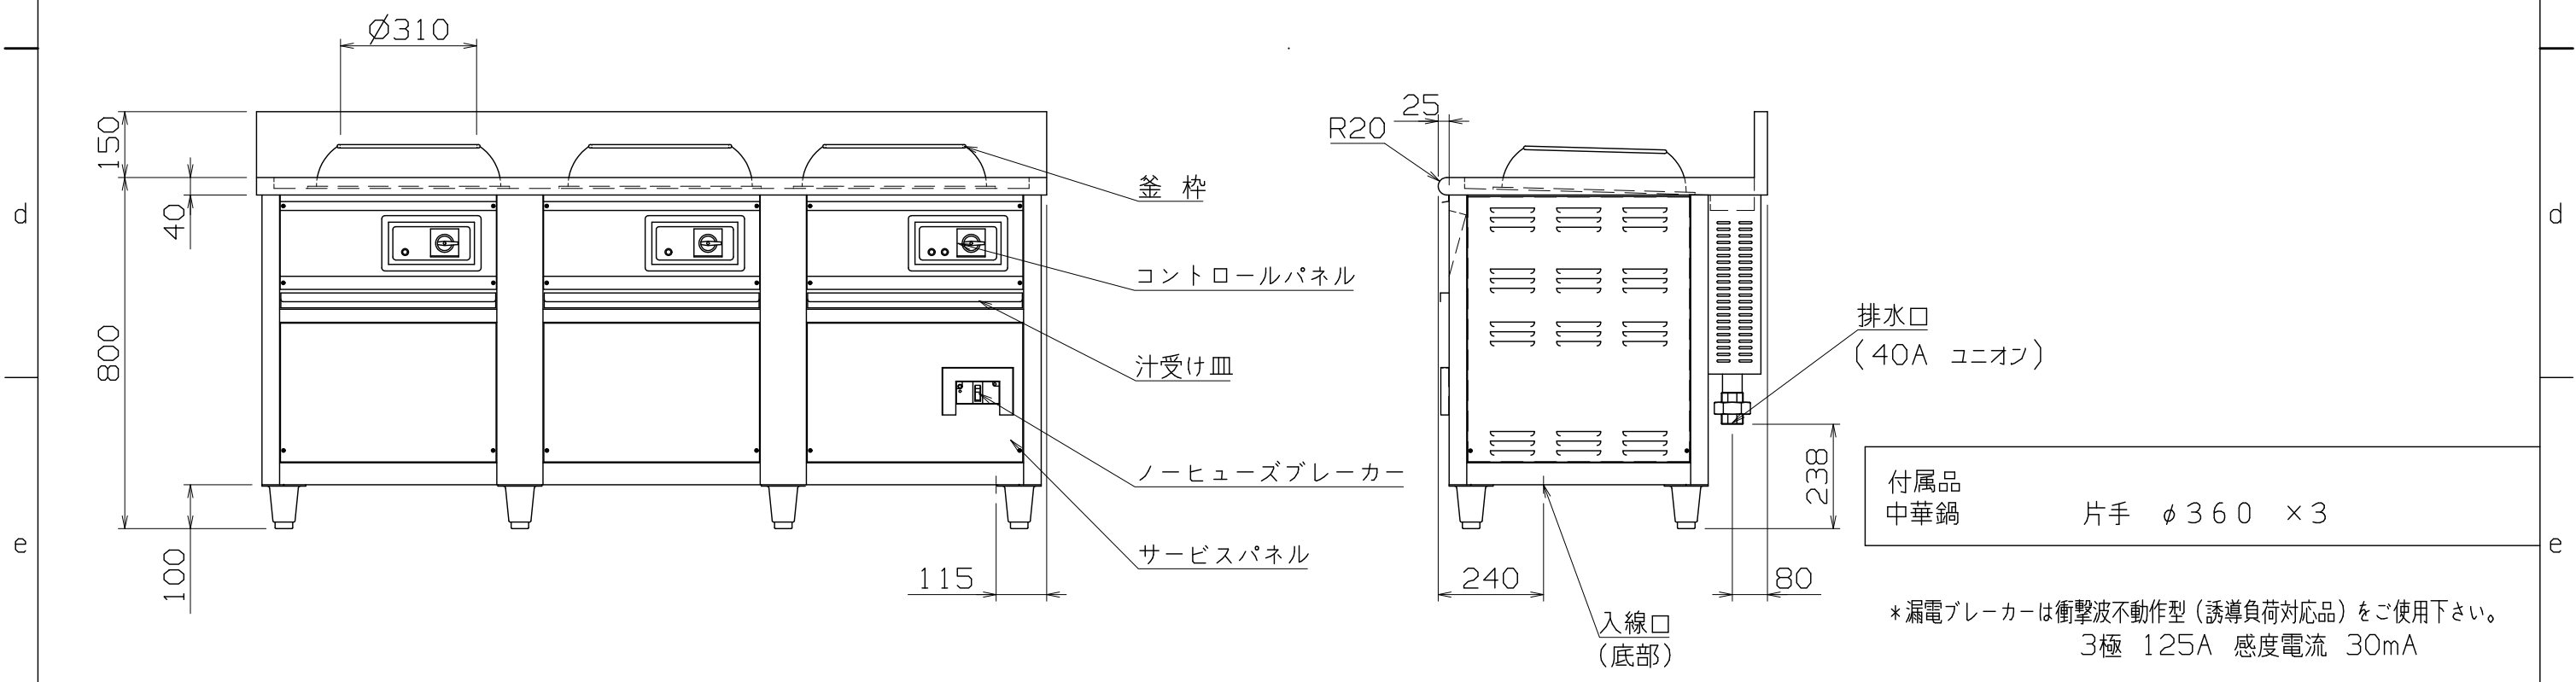

仕様
 定格電圧 3φ 200V
 定格消費電力 18.0kW
 定格周波数 50/60Hz
 一次側最大電流値 52.0A
 推奨ブレーカー容量 定格電流: 125A 感度電流: 30mA
 電源電線 22mm² × 3芯 (オプション)
 アース線 オプション

本体
 天板 SUS430 t1.5
 本体外装 SUS430 t1.0 #4
 釜杓 SUS430 t5.0
 汁受け皿 SUS430 t1.0

付属品
 中華鍋 片手 φ360 × 3

*漏電ブレーカーは衝撃波不動作型 (誘導負荷対応品) をご使用下さい。
 3極 125A 感度電流 30mA

NECR-1800N

改定 CHANGE AD-0033-C A F	第三角法 DIMENSION 尺度 SCALE 作成日付 DATE mm 1:15 NTS . . .		電気中華レンジ 1800x750x800	
	検認 設計 照査 作成 APPROVED DESIGNED CHECKED DRAWN		AD003002	
	1 2 3 4 5 6 7 8		1 2 3 4 5 6 7 8	
	1 2 3 4 5 6 7 8		1 2 3 4 5 6 7 8	