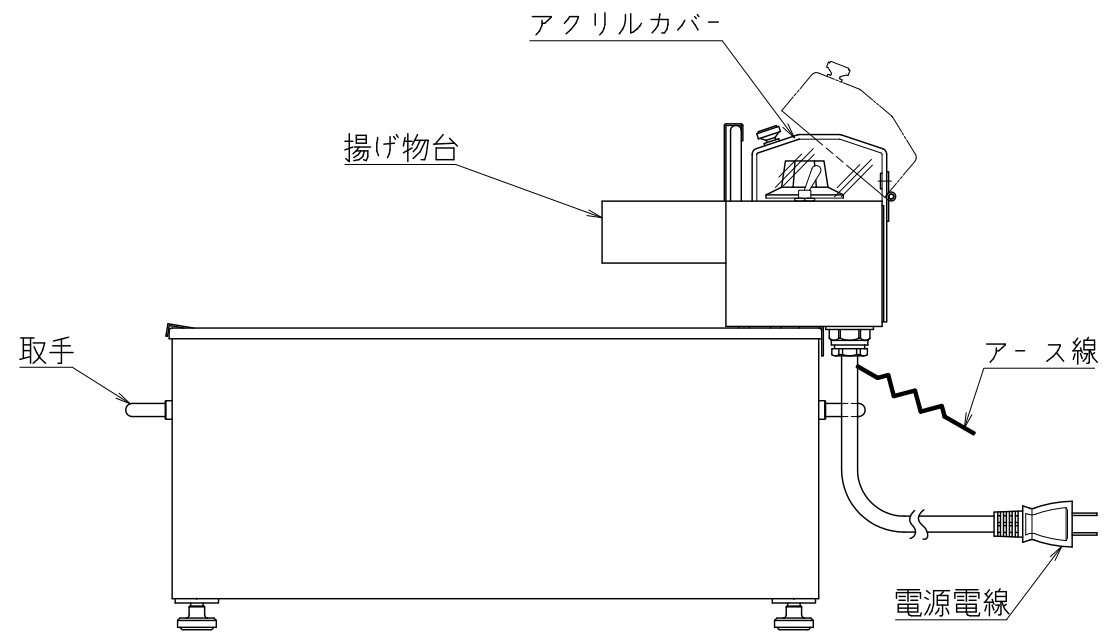

仕様
 定格電圧 100V
 定格消費電力 1400W
 一次側最大電流値 14.0A
 推奨ブレーカー容量 定格電流: 15A 感度電流: 30mA
 電源電線 2P-15A プラグ付 2m
 アース線 付属
 油量 8リットル

本体
 本体外装 SUS430 t0.8 #4
 油槽 SUS304 t0.7 ミガキ

付属品
 すべり板 SUS430 t1.0 #4 1枚
 揚げ物台 SUS430 パンチング加工 1個
 スノコ SUS304 1枚

MMF-82T

改定 CHANGE D1-3991 A	コンセント形状		第三角法	DIMENSION	IN	尺度 SCALE	作成日付 DATE	電気ミニミニフライヤー	
	⊕ ⊖		⊕ ⊖	mm	1/5	NTS		252x462x195	
	NICHIIWA ELECTRIC CORPORATION		検査 設計 照査 作成	APPROVED	DESIGNED	CHECKED	DRAWN	AD019003	