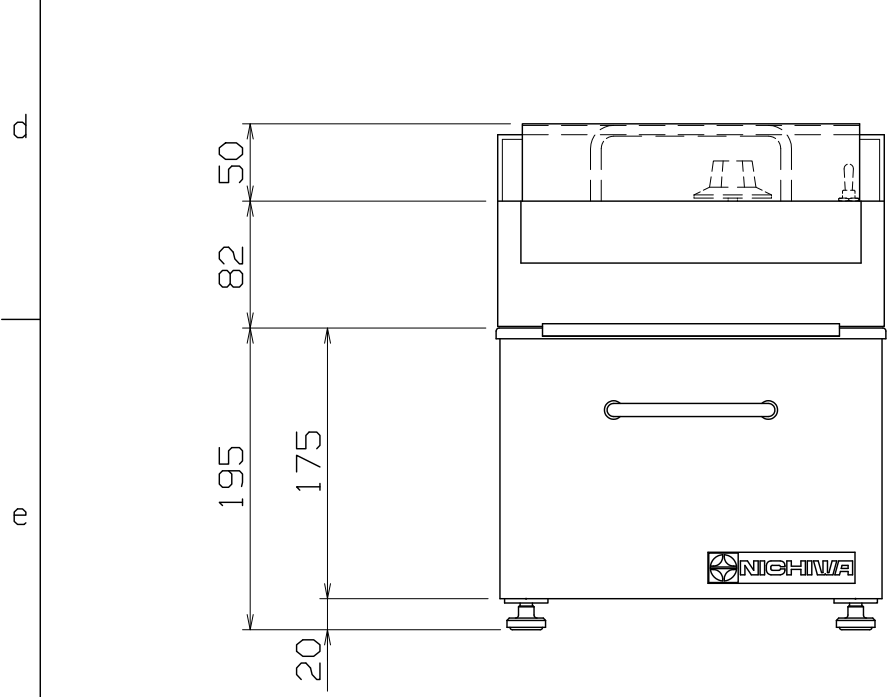

仕様
 定格電圧 100V
 定格消費電力 1400W
 一次側最大電流値 14.0A
 推奨ブレーカー容量 定格電流: 15A 感度電流: 30mA
 電源電線 2P-15A プラグ付 2m
 アース線 付属
 油量 8リットル

本体
 本体外装 SUS430 t0.8 #4
 油槽 SUS304 t0.7 ミガキ

付属品
 すべり板 SUS430 t1.0 #4 1枚
 揚げ物台 SUS430 パンチング加工 1個
 スノコ SUS304 1枚

MMF-82T

改定 CHANGE D1-3991 A	コンセント形状		第三角法	DIMENSION	IN	尺度 SCALE	作成日付 DATE	電気ミニミニフライヤー	
	⊕ ⊖		⊕ ⊖	mm	1/5	NTS		252x462x195	
	NICHIIWA ELECTRIC CORPORATION		検査 設計 照査 作成	APPROVED	DESIGNED	CHECKED	DRAWN	AD019003	