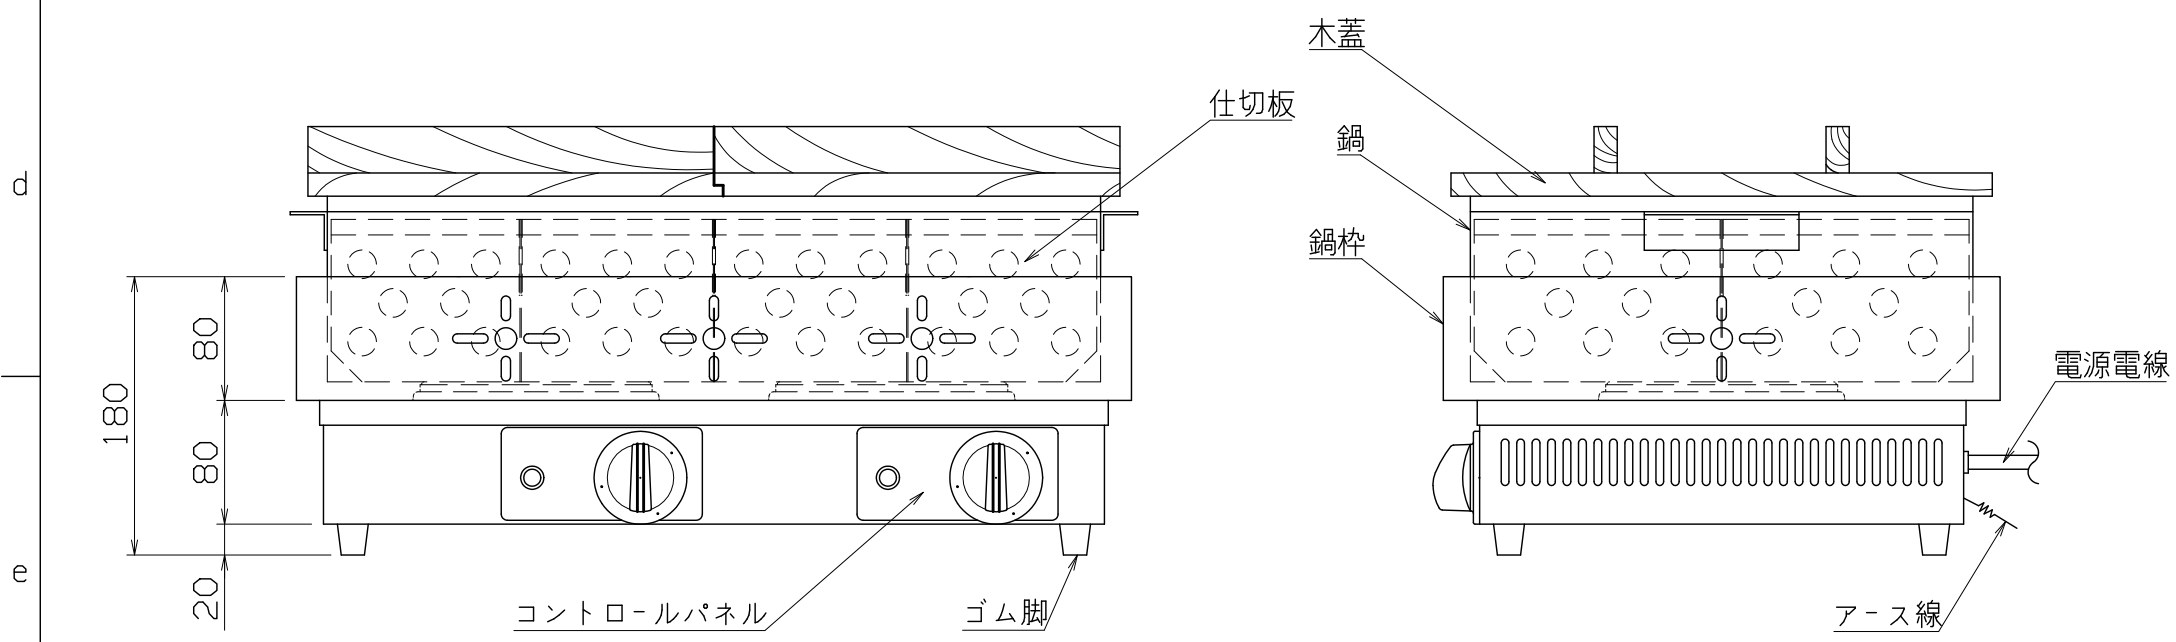

仕様  
 定格電圧 100V  
 定格消費電力 1350W  
 一次側最大電流値 13.5A  
 推奨ブレーカー容量 定格電流：15A 感度電流：30mA  
 電源電線 2P-15A フラック付 2m  
 アース線 付属

本体  
 トッププレート SUS430 t1.0 #4  
 本体外装 SUS430 t0.8 #4  
 鍋枠 SUS430 t0.8 #4

付属品  
 木蓋 木製 (2分割)  
 鍋 SUS316L t1.0 (500x325x120)  
 仕切板 8ッ切 SUS304 t1.0 1セット

改定 CHANGE AD-0051-A	A	G	EOK-8				電気おでん鍋	
			コンセント形状				540x360x180	
			第三角法 DIMENSION 尺度 SCALE IN mm 1/5 NTS		作成日付 DATE . . .			
			NICHIIWA ELECTRIC CORPORATION					
			検 認 設 計 照 査 作 成 APPROVED DESIGNED CHECKED DRAWN				<b>AD006001</b>	