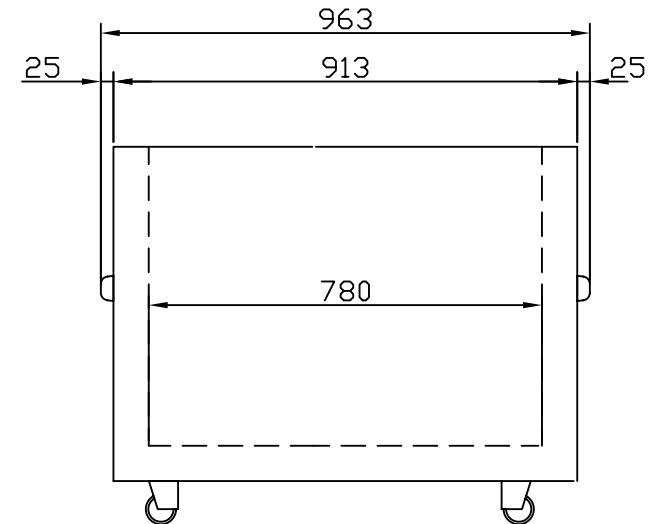

仕 様

型 式	VT-200
庫内温度	-30℃
外寸法	W2000×D963×H740
内容量	625リットル
電 源	単相 200V 50/60Hz
消費電力	800w
圧縮機	全密閉型700W
冷 媒	R-507
冷却器	チューブオンシート
凝縮器	ブロックコンデンサー
温度調節	機械式サーモスタット
製品重量	121kg

*庫内温度は無負荷 周囲温度25℃

株式会社カノウ冷機

名 称	冷凍ガラスショーケース	スケール	作成日	
型 式	VT-200	1/15	図 番	