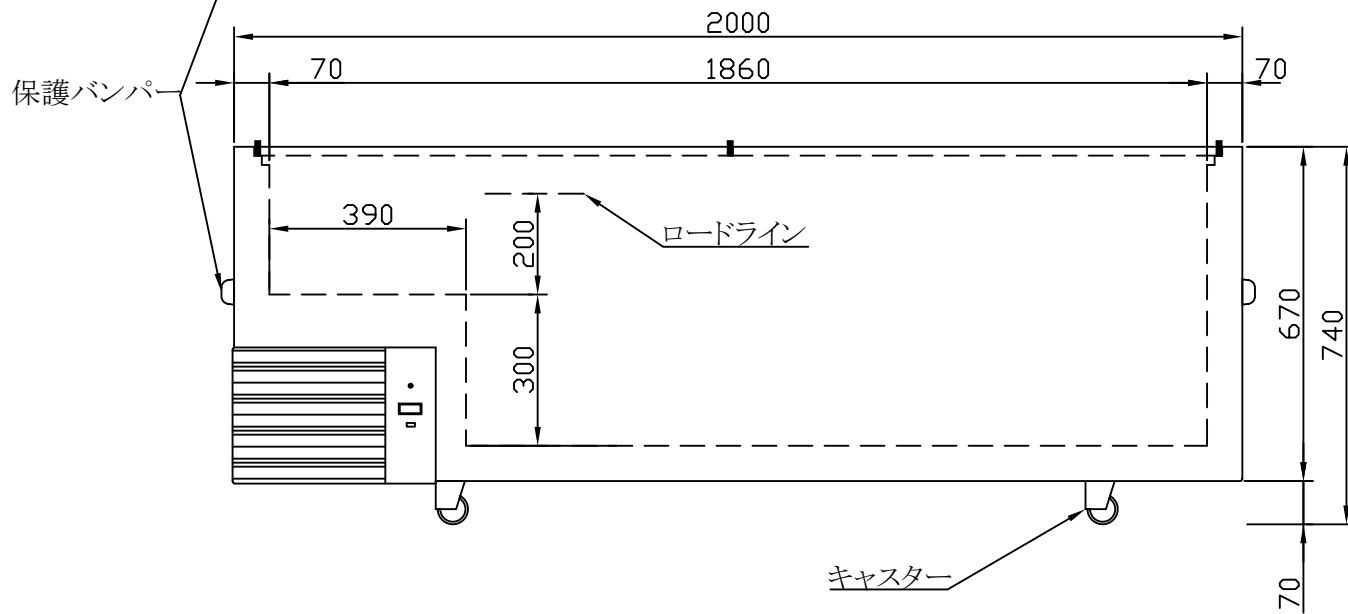

仕 様

型 式	VT-200
庫内温度	-30℃
外寸法	W2000×D963×H740
内容量	625リットル
電 源	単相 200V 50/60Hz
消費電力	800w
圧縮機	全密閉型700W
冷 媒	R-507
冷却器	チューブオンシート
凝縮器	ブロックコンデンサー
温度調節	機械式サーモスタット
製品重量	121kg

*庫内温度は無負荷 周囲温度25℃

株式会社カノウ冷機

名 称	冷凍ガラスショーケース	スケール	作成日	
型 式	VT-200	1/15	図 番	