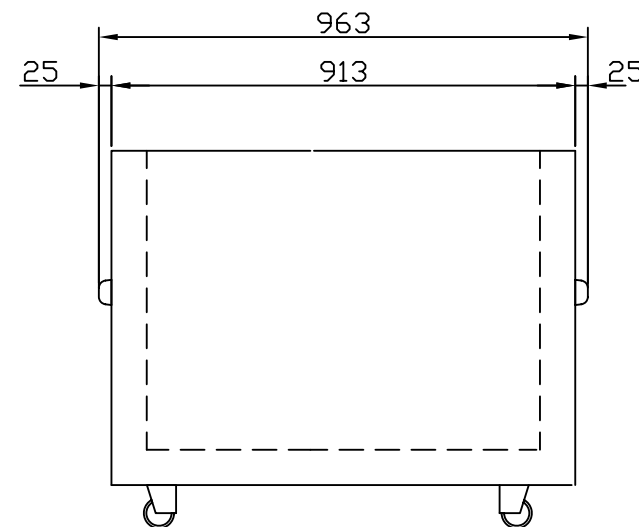

仕 様

型 式	VT-150
庫内温度	-30℃
外寸法	W1500×D963×H740
内容量	435リットル
電 源	単相 200V 50/60Hz
消費電力	400w
圧縮機	全密閉型400W
冷 媒	R-507
冷却器	チューブオンシート
凝縮器	ブロックコンデンサー
温度調節	機械式サーモスタット
製品重量	84kg

*庫内温度は無負荷 周囲温度25℃

株式会社カノウ冷機

名 称	冷凍ガラスショーケース
型 式	VT-150

スケール	1/15
------	------

作成日
図 番