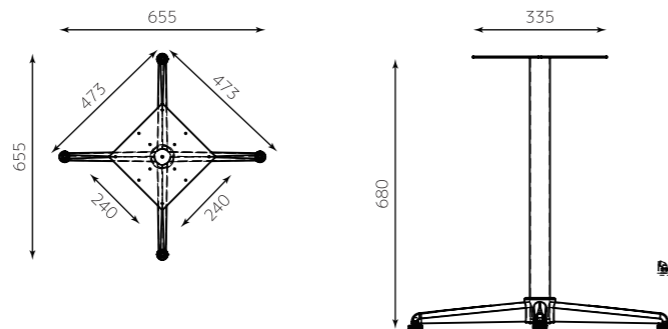

TABLE LEG

テーブルレッグ 十字

十字ベース シングル

4582447129446

¥18,000

	ベースサイズ	ポール	高さ	適合天板 サイズ
十字ベース シングル	473x473	50.8φ	680	650x650

本体：
スチール(黒塗装)

ビス、ベースアジャスト付き

TABLE LEG

テーブルレッグ(LOWタイプ)スナックテーブルなど低めのテーブル用

P70に組み立て方法の記載がございます

※P50のブラックマーブルテーブルで使用しています。

角ベース 2人用

4582447133559

レッグ: 角ベース380x380x570

¥15,600

角ベース 4人用

4582447133566

レッグ: 角ベース580x380x570

¥18,800

※アジャスター付き ※テーブル脚の基準高さは700mmまでとなっています。 ※価格は本体価格(税抜)を表記しています。