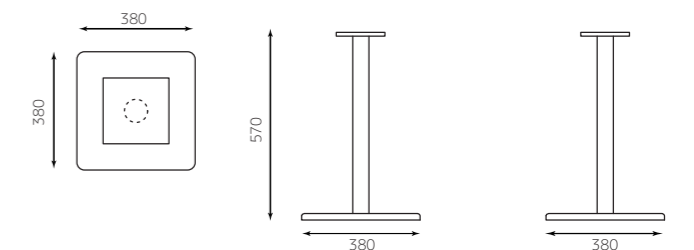

TABLE LEG

テーブルレッグ(LOWタイプ)スナックテーブルなど低めのテーブル用

P70に組み立て方法の記載がございます

※P50のブラックマーブルテーブルで使用しています。

角ベース 2人用

4582447133559

レッグ: 角ベース380x380x570

¥15,600

角ベース 4人用

4582447133566

レッグ: 角ベース580x380x570

¥18,800

※アジャスター付き ※テーブル脚の基準高さは700mmまでとなっています。 ※価格は本体価格(税抜)を表記しています。