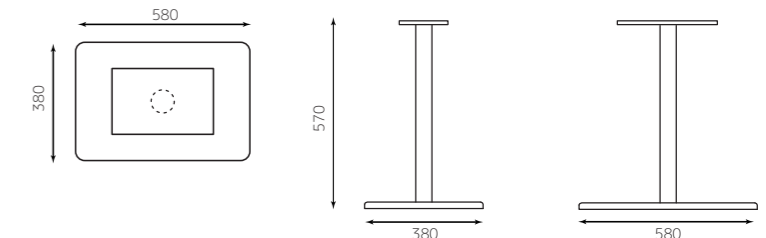

TABLE LEG

テーブルレッグ(LOWタイプ)スナックテーブルなど低めのテーブル用

P70に組み立て方法の記載がございます

※P50のブラックマーブルテーブルで使用しています。

角ベース 2人用

4582447133559

レッグ: 角ベース380x380x570

¥15,600

角ベース 4人用

4582447133566

レッグ: 角ベース580x380x570

¥18,800

※アジャスター付き ※テーブル脚の基準高さは700mmまでとなっています。 ※価格は本体価格(税抜)を表記しています。