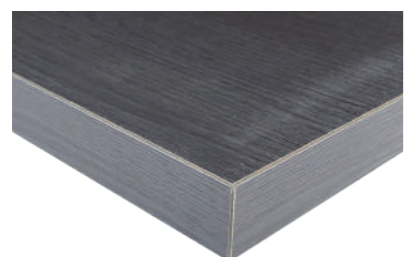

メラミンテーブル天板/フリーサイズ

共貼り 厚み：29mm

9色から10mm単位で幅・奥行指定可！

木目調

黒に近いグレーの木目色

濃いめのダークブラウン木目色

スタンダードな木目ブラウン色

TJ-664K

TJ-293KQ98

TJ-2225KQ98

明るめのライトブラウン木目色

柾目のナチュラル色

明るめのナチュラル色

JC-169K

TJY-2052K

TJY-146K

石目調

ホワイトの石目柄

ブラウンがかかった石目柄

グレーの石目柄

SAL-1801KM

SAI-929KM

SAI-926KM

メラミンテーブル 天板サイズ別価格表 10mm単位で自由にオーダーが可能です。