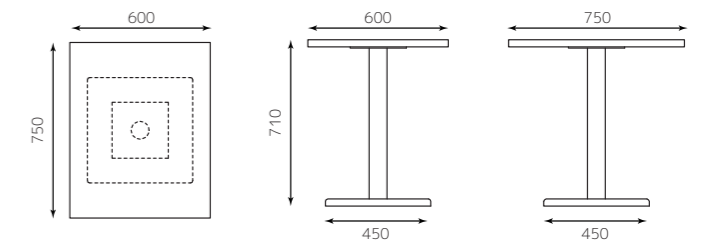

メラミンテーブル 4人用 (DB)

天板：メラミン化粧板共縁 1200×750× 厚み 30mm

レッグ：角ベース4人用 /2 ポール

天板(ダークブラウン) 2500047000462

レッグ 4582447133542

¥66,800

※上記は天板1枚とレッグのセット価格です。

■メラミン化粧板テーブル(ダークブラウン)

■天板フリーサイズ価格表

D\W	~500	~600	~750	~900	~1050	~1200	~1500	~1800
~450	18,400	19,800	23,000	25,800	29,600	31,000	43,000	44,600
~600	19,000	21,000	24,400	26,800	32,400	34,400	43,800	46,200
~750	20,400	22,400	28,600	31,800	36,200	38,200	54,400	56,200
~900	22,400	24,200	31,800	33,800	41,600	43,000	57,200	62,000