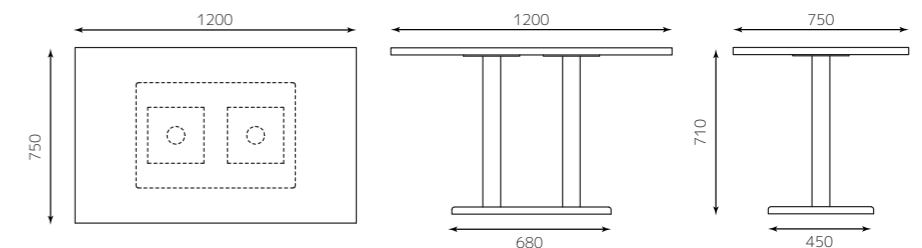

メラミンテーブル 4人用 (DB)

天板：メラミン化粧板共縁 1200×750× 厚み 30mm

レッグ：角ベース4人用 /2 ポール

天板(ダークブラウン) 2500047000462

レッグ 4582447133542

¥66,800

※上記は天板1枚とレッグのセット価格です。

■メラミン化粧板テーブル(ダークブラウン)

■天板フリーサイズ価格表

D\W	~500	~600	~750	~900	~1050	~1200	~1500	~1800
~450	18,400	19,800	23,000	25,800	29,600	31,000	43,000	44,600
~600	19,000	21,000	24,400	26,800	32,400	34,400	43,800	46,200
~750	20,400	22,400	28,600	31,800	36,200	38,200	54,400	56,200
~900	22,400	24,200	31,800	33,800	41,600	43,000	57,200	62,000