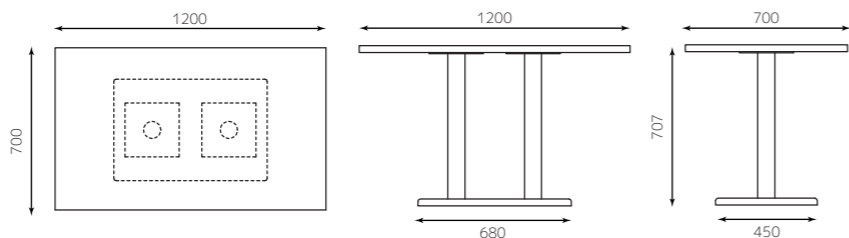

天板(ウォールナット調色) 4582447144012  
レッグ 4582447133542

¥74,000

【標準モデル】  
天板+テーブルレッグ  
サイズ:550×600×707

【標準モデル】  
天板+テーブルレッグ  
サイズ:600×700×707

【標準モデル】  
天板+テーブルレッグ  
サイズ:1200×700×707

## ■メラミン樹脂エッジテーブル シダー調色

《常備在庫品 標準モデル》  
メラミン樹脂エッジテーブル  
2人用（シダー調色）

天板：メラミン樹脂エッジ  
550×600×厚み 27mm  
レッグ：十字レッグ2人用

天板(シダー調色) 4582447144050  
レッグ 4582447129446

¥38,000

《常備在庫品 標準モデル》  
メラミン樹脂エッジテーブル  
2人用（シダー調色）