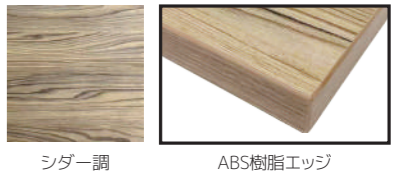

天板：メラミン樹脂エッジ  
600×700×厚み 27mm  
レッグ：角ベース2人用 /1 ポール

天板(ウォールナット調色) 4582447144005  
レッグ 4582447133535

¥43,600

《常備在庫品 標準モデル》  
メラミン樹脂エッジテーブル  
4人用（ウォールナット調色）

天板：メラミン樹脂エッジ  
1200×700×厚み 27mm  
レッグ：角ベース4人用 /2 ポール

天板(ウォールナット調色) 4582447144012  
レッグ 4582447133542

¥74,000

【標準モデル】  
天板+テーブルレッグ  
サイズ:550×600×707

【標準モデル】  
天板+テーブルレッグ  
サイズ:600×700×707

【標準モデル】  
天板+テーブルレッグ  
サイズ:1200×700×707

## ■メラミン樹脂エッジテーブル シダー調色

《常備在庫品 標準モデル》  
メラミン樹脂エッジテーブル  
2人用（シダー調色）

天板：メラミン樹脂エッジ  
550×600×厚み 27mm  
レッグ：十字レッグ2人用

天板(シダー調色) 4582447144050  
レッグ 4582447129446

¥38,000

《常備在庫品 標準モデル》  
メラミン樹脂エッジテーブル  
2人用（シダー調色）

天板：メラミン樹脂エッジ  
600×700×厚み 27mm  
レッグ：角ベース2人用 /1 ポール

天板(シダー調色) 4582447144067  
レッグ 4582447133535

¥43,600

《常備在庫品 標準モデル》  
メラミン樹脂エッジテーブル  
4人用（シダー調色）

天板：メラミン樹脂エッジ  
1200×700×厚み 27mm  
レッグ：角ベース4人用 /2 ポール

天板(シダー調色) 4582447144074  
レッグ 4582447133542