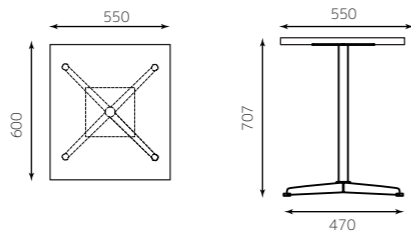

天板：メラミン樹脂エッジ  
600×700×厚み 27mm  
レッグ：角ベース2人用 /1 ポール

天板(ウォールナット調色) 4582447144005  
レッグ 4582447133535

¥43,600

《常備在庫品 標準モデル》  
メラミン樹脂エッジテーブル  
4人用（ウォールナット調色）

天板：メラミン樹脂エッジ  
1200×700×厚み 27mm  
レッグ：角ベース4人用 /2 ポール

天板(ウォールナット調色) 4582447144012  
レッグ 4582447133542

¥74,000

【標準モデル】  
天板+テーブルレッグ  
サイズ:550×600×707

【標準モデル】  
天板+テーブルレッグ  
サイズ:600×700×707

【標準モデル】  
天板+テーブルレッグ  
サイズ:1200×700×707