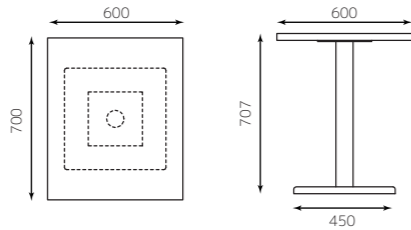

天板：メラミン樹脂エッジ  
600×700×厚み 27mm  
レッグ：角ベース2人用 /1 ポール

天板(ウォールナット調色) 4582447144005  
レッグ 4582447133535

¥43,600

《常備在庫品 標準モデル》  
メラミン樹脂エッジテーブル  
4人用（ウォールナット調色）

天板：メラミン樹脂エッジ  
1200×700×厚み 27mm  
レッグ：角ベース4人用 /2 ポール

天板(ウォールナット調色) 4582447144012  
レッグ 4582447133542

¥74,000

【標準モデル】  
天板+テーブルレッグ  
サイズ:550×600×707

【標準モデル】  
天板+テーブルレッグ  
サイズ:600×700×707

【標準モデル】  
天板+テーブルレッグ  
サイズ:1200×700×707