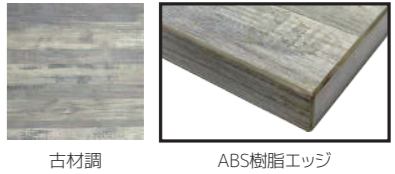

■メラミン樹脂エッジテーブル 古材調色

《常備在庫品 標準モデル》
メラミン樹脂エッジテーブル
2人用（古材調色）

天板：メラミン樹脂エッジ
550×600×厚み 27mm
レッグ：十字レッグ2人用

天板(古材調色) 4582447144029
レッグ 4582447129446

¥38,000

《常備在庫品 標準モデル》
メラミン樹脂エッジテーブル
2人用（古材調色）

天板：メラミン樹脂エッジ
600×700×厚み 27mm
レッグ：角ベース2人用 /1 ポール

天板(古材調色) 4582447144036
レッグ 4582447133535

¥43,600

《常備在庫品 標準モデル》
メラミン樹脂エッジテーブル
4人用（古材調色）

天板：メラミン樹脂エッジ
1200×700×厚み 27mm
レッグ：角ベース4人用 /2 ポール

天板(古材調色) 4582447144043
レッグ 4582447133542

¥74,000