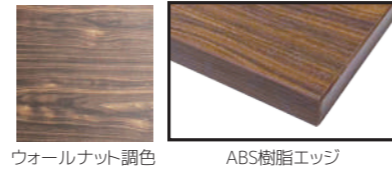

# ORIGINAL TABLE

オリジナルメラミン樹脂エッジテーブル

## ■メラミン樹脂エッジテーブル ウォールナット調色

《常備在庫品 標準モデル》  
メラミン樹脂エッジテーブル  
2人用（ウォールナット調色）

天板：メラミン樹脂エッジ  
550×600×厚み 27mm  
レッグ：十字レッグ2人用

天板(ウォールナット調色) 4582447143992  
レッグ 4582447129446

¥38,000

《常備在庫品 標準モデル》  
メラミン樹脂エッジテーブル  
2人用（ウォールナット調色）

天板：メラミン樹脂エッジ  
600×700×厚み 27mm  
レッグ：角ベース2人用 /1 ポール

天板(ウォールナット調色) 4582447144005  
レッグ 4582447133535

¥43,600

《常備在庫品 標準モデル》  
メラミン樹脂エッジテーブル  
4人用（ウォールナット調色）

天板：メラミン樹脂エッジ  
1200×700×厚み 27mm  
レッグ：角ベース4人用 /2 ポール