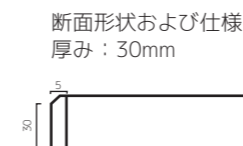

【参考モデル】
天板+テーブルレッグ
サイズ:1200×750×710
価格:¥121,400

※天然木を利用しているため、節の大きさ、位置、木目の流れが均一ではありませんのであらかじめご了承ください。

ナチュラル

ダークブラウン

メラミン:JC-533

メラミン:TJ-426

※テーブルレッグもお好みのものを選んで組み合わせられます。

オーク突板/節有り 天板サイズ別価格表 10mm単位で自由にオーダーが可能です。

D/W	~500	~600	~700	~800	~900	~1000	~1100	~1200	~1600	~1800
~500	24,750	27,750	32,750	38,000	40,250	46,750	49,500	52,000	69,000	72,750
~600	28,500	32,000	41,000	42,250	45,000	50,500	53,250	56,000	74,750	79,250
~700	33,500	36,750	45,000	49,750	52,750	58,750	64,500	67,500	91,000	96,000
~800	38,000	41,250	49,750	52,750	56,000	64,250	71,000	75,000	98,000	103,500
~900	40,250	44,000	52,750	58,750	62,500	68,500	75,250	79,750	104,250	110,250
	~600Φ	~750Φ	~900Φ							
	36,000	48,500	63,000							

※価格は本体価格(税抜)を表記しています。

※テーブルレッグもお好みのものを選んで組み合わせられます。

メラミン/木縁エッジ 天板サイズ別価格表 10mm単位で自由にオーダーが可能です。

D/W	~500	~600	~700	~800	~900	~1000	~1100	~1200	~1600	~1800
~500	24,250	24,500	30,750	37,500	38,000	41,750	47,750	74,250	78,500	82,000
~600	24,500	25,000	31,250	38,000	38,250	42,250	48,000	75,250	79,250	83,000
~700	31,750	32,250	45,750	49,000	49,250	57,250	65,500	88,000	92,500	98,500
~800	32,250	32,750	46,000	49,250	49,750	59,000	68,250	89,000	93,500	100,000
~900	37,750	38,000	49,250	54,250	55,000	64,000	73,750	97,250	105,500	109,750
	~600Φ	~750Φ	~900Φ							
	49,250	72,250	78,750							