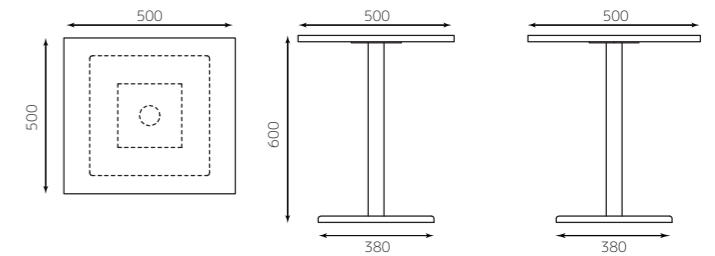

WHITE STONE DESIGN TABLE

ホワイト石目調テーブル

500×500×600

750×500×600

900×500×600

ホワイト石目調テーブル W500

天板：メラミン化粧板共縁500×500×厚み 30mm
 レッグ：角ベース380×380×570
 2500047000608
 4582447133559

¥30,000

ホワイト石目調テーブル W750

天板：メラミン化粧板共縁750×500×厚み 30mm
 レッグ：角ベース580×380×570
 2500047000615
 4582447133566

¥36,800

ホワイト石目調テーブル W900

天板：メラミン化粧板共縁900×500×厚み 30mm
 レッグ：角ベース580×380×570
 2500047000622
 4582447133566

¥39,600