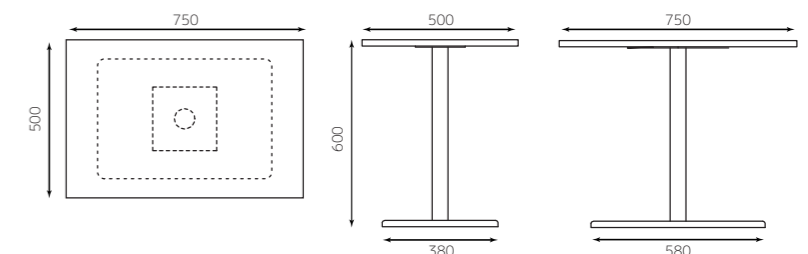

ブラックマーブルテーブル W750

天板：メラミン化粧板共縁750×500×厚み 30mm
 レッグ：角ベース580×380×570
 2500047000547
 4582447133566

¥36,800

ブラックマーブルテーブル W900

天板：メラミン化粧板共縁900×500×厚み 30mm
 レッグ：角ベース580×380×570
 2500047000530
 4582447133566

¥39,600

WHITE STONE DESIGN TABLE

ホワイト石目調テーブル

500×500×600

750×500×600

900×500×600

ホワイト石目調テーブル W500

天板：メラミン化粧板共縁500×500×厚み 30mm
 レッグ：角ベース380×380×570
 2500047000608
 4582447133559

¥30,000

ホワイト石目調テーブル W750

天板：メラミン化粧板共縁750×500×厚み 30mm
 レッグ：角ベース580×380×570
 2500047000615
 4582447133566

¥36,800

ホワイト石目調テーブル W900

天板：メラミン化粧板共縁900×500×厚み 30mm
 レッグ：角ベース580×380×570
 2500047000622
 4582447133566

¥39,600