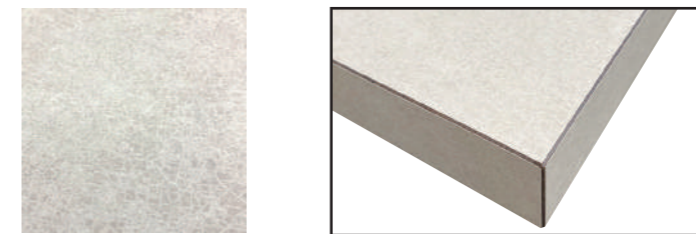

WHITE STONE DESIGN TABLE

ホワイト石目調テーブル

500×500×600

750×500×600

900×500×600

ホワイト石目調テーブル W500

天板：メラミン化粧板共縁500×500×厚み 30mm
 レッグ：角ベース380×380×570
 2500047000608
 4582447133559

¥30,000