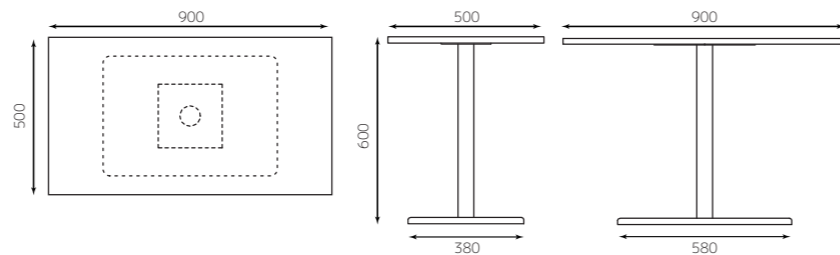

BLACK MARBLE TABLE

ブラックマーブルテーブル

500×500×600

750×500×600

900×500×600

ブラックマーブルテーブル W500

天板：メラミン化粧板共縁500×500×厚み 30mm
 レッグ：角ベース380×380×570
 2500047000554
 4582447133559

¥30,000

ブラックマーブルテーブル W750

天板：メラミン化粧板共縁750×500×厚み 30mm
 レッグ：角ベース580×380×570
 2500047000547
 4582447133566

¥36,800

ブラックマーブルテーブル W900

天板：メラミン化粧板共縁900×500×厚み 30mm
 レッグ：角ベース580×380×570
 2500047000530
 4582447133566

¥39,600

WHITE STONE DESIGN TABLE

ホワイト石目調テーブル

500×500×600

750×500×600

900×500×600

ホワイト石目調テーブル W500

天板：メラミン化粧板共縁500×500×厚み 30mm
 レッグ：角ベース380×380×570
 2500047000608
 4582447133559

¥30,000