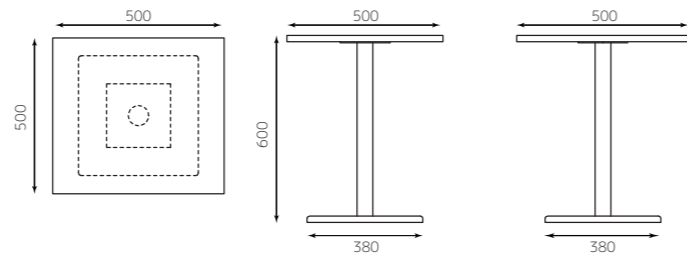

BLACK MARBLE TABLE

ブラックマーブルテーブル

500×500×600

750×500×600

900×500×600

ブラックマーブルテーブル W500

天板：メラミン化粧板共縁500×500×厚み 30mm
 レッグ：角ベース380×380×570
 2500047000554
 4582447133559

¥30,000

ブラックマーブルテーブル W750

天板：メラミン化粧板共縁750×500×厚み 30mm
 レッグ：角ベース580×380×570
 2500047000547
 4582447133566

¥36,800

ブラックマーブルテーブル W900

天板：メラミン化粧板共縁900×500×厚み 30mm
 レッグ：角ベース580×380×570
 2500047000530
 4582447133566

¥39,600

WHITE STONE DESIGN TABLE

ホワイト石目調テーブル

500×500×600

750×500×600

900×500×600

ホワイト石目調テーブル W500

天板：メラミン化粧板共縁500×500×厚み 30mm
 レッグ：角ベース380×380×570
 2500047000608
 4582447133559

¥30,000

ホワイト石目調テーブル W750

天板：メラミン化粧板共縁750×500×厚み 30mm
 レッグ：角ベース580×380×570
 2500047000615
 4582447133566

¥36,800

ホワイト石目調テーブル W900

天板：メラミン化粧板共縁900×500×厚み 30mm
 レッグ：角ベース580×380×570
 2500047000622
 4582447133566

¥39,600