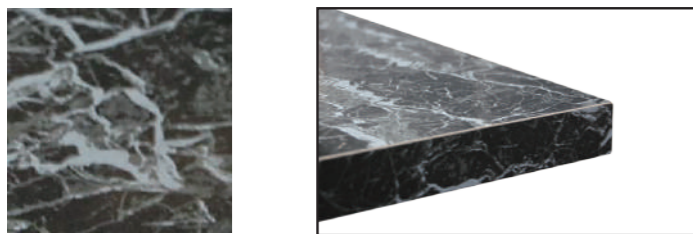

BLACK MARBLE TABLE

ブラックマーブルテーブル

500×500×600

750×500×600

900×500×600

ブラックマーブルテーブル W500

天板：メラミン化粧板共縁500×500×厚み 30mm
 レッグ：角ベース380×380×570
 2500047000554
 4582447133559

¥30,000

ブラックマーブルテーブル W750

天板：メラミン化粧板共縁750×500×厚み 30mm
 レッグ：角ベース580×380×570
 2500047000547
 4582447133566

¥36,800

ブラックマーブルテーブル W900

天板：メラミン化粧板共縁900×500×厚み 30mm
 レッグ：角ベース580×380×570
 2500047000530
 4582447133566

¥39,600