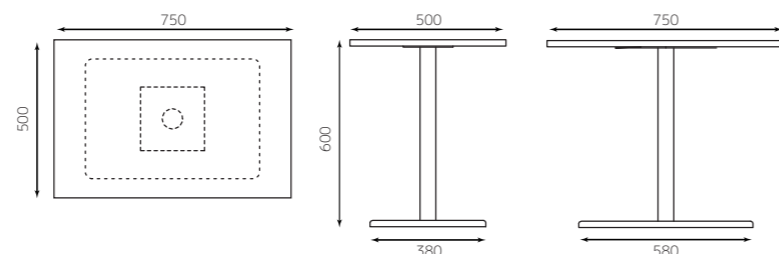

BLACK MARBLE TABLE

ブラックマーブルテーブル

500×500×600

750×500×600

900×500×600

ブラックマーブルテーブル W500

天板：メラミン化粧板共縁500×500×厚み 30mm
 レッグ：角ベース380×380×570
 2500047000554
 4582447133559

¥30,000

ブラックマーブルテーブル W750

天板：メラミン化粧板共縁750×500×厚み 30mm
 レッグ：角ベース580×380×570
 2500047000547
 4582447133566

¥36,800

ブラックマーブルテーブル W900

天板：メラミン化粧板共縁900×500×厚み 30mm
 レッグ：角ベース580×380×570
 2500047000530
 4582447133566

¥39,600

WHITE STONE DESIGN TABLE

ホワイト石目調テーブル

500×500×600

750×500×600

900×500×600

ホワイト石目調テーブル W500

天板：メラミン化粧板共縁500×500×厚み 30mm
 レッグ：角ベース380×380×570
 2500047000608
 4582447133559

¥30,000

ホワイト石目調テーブル W750

天板：メラミン化粧板共縁750×500×厚み 30mm
 レッグ：角ベース580×380×570
 2500047000615
 4582447133566

¥36,800

ホワイト石目調テーブル W900

天板：メラミン化粧板共縁900×500×厚み 30mm
 レッグ：角ベース580×380×570
 2500047000622
 4582447133566

¥39,600