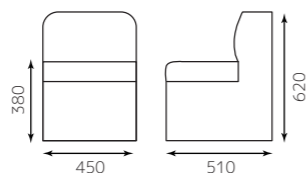

STOOL

スツール

肘枕(BL)

4582447143558

肘枕(WH)

4582447143565

¥8,800

背付スツール

4582447130145

¥32,800

張地: ブラックレザー

ブラックレザー

丸スツール(BL)

4582447129514

丸スツール(WH)

4582447141134

¥13,200

角スツール(BL)

4582447140236

角スツール(WH)

4582447141141

¥14,400

STAND CHAIR

スタンドイス

回転式スタンドイス ステップ無し(BL)

4582447133597 4582447133573

回転式スタンドイス ステップ無し(WH)

4582447141158 4582447133573

¥26,800

回転式スタンドイス ステップ有り(BL)

4582447133597 4582447133580

回転式スタンドイス ステップ有り(WH)

4582447141158 4582447133580

¥31,000

レッグ: オリジナルレッグ