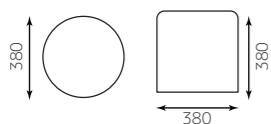

丸スツール(WH)

4582447141134

¥13,200

ブラックレザー