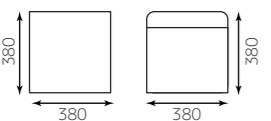

角スツール(WH)

4582447141141

¥14,400

ブラックレザー