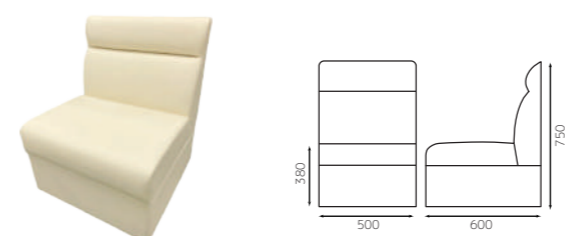

Sofa

The interior of the sofa coordinates

BOX SOFA

ボックスソファ ホワイト

張地: ホワイトレザー

ボックスソファ W500
4582447141073
¥26,400

ボックスソファ W900
4582447141103
¥47,600

ボックスソファ W600
4582447141080
¥35,200

ボックスソファ W1000
4582447141110
¥51,600

ボックスソファ W750
4582447141097
¥39,800

角コーナー
4582447141127
¥49,800

Rコーナー
4582447143541
¥55,200

※価格は本体価格（税抜）を表記しています。