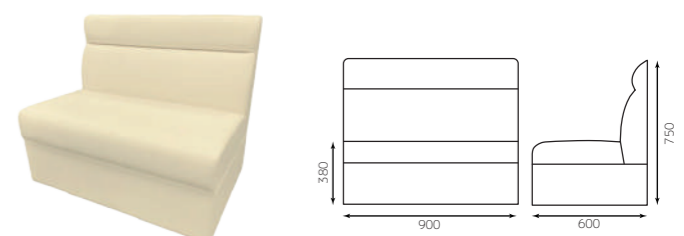

Sofa

The interior of the sofa coordinates

BOX SOFA

ボックスソファ ホワイト

張地: ホワイトレザー

ボックスソファ W500
4582447141073
¥26,400

ボックスソファ W900
4582447141103
¥47,600

ボックスソファ W600
4582447141080
¥35,200

ボックスソファ W1000
4582447141110
¥51,600

ボックスソファ W750
4582447141097
¥39,800

角コーナー
4582447141127
¥49,800

Rコーナー
4582447143541
¥55,200

※価格は本体価格（税抜）を表記しています。