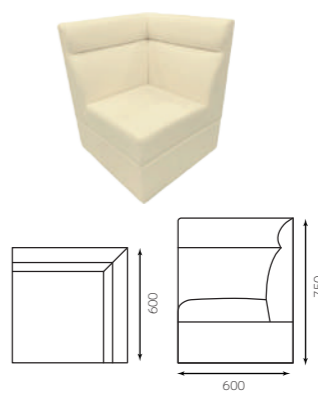

Sofa

The interior of the sofa coordinates

BOX SOFA

ボックスソファ ホワイト

張地: ホワイトレザー

ボックスソファ W500
4582447141073
¥26,400

ボックスソファ W900
4582447141103
¥47,600

ボックスソファ W600
4582447141080
¥35,200

ボックスソファ W1000
4582447141110
¥51,600

ボックスソファ W750
4582447141097
¥39,800

角コーナー
4582447141127
¥49,800

Rコーナー
4582447143541
¥55,200

※価格は本体価格（税抜）を表記しています。