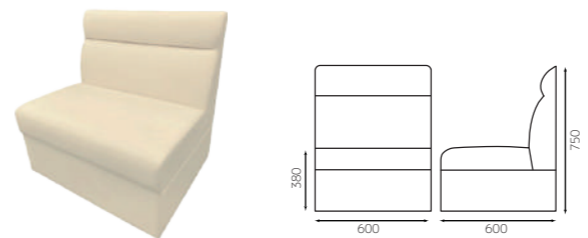

Sofa

The interior of the sofa coordinates

BOX SOFA

ボックスソファ ホワイト

張地: ホワイトレザー

ボックスソファ W500
4582447141073
¥26,400

ボックスソファ W900
4582447141103
¥47,600

ボックスソファ W600
4582447141080
¥35,200

ボックスソファ W1000
4582447141110
¥51,600

ボックスソファ W750
4582447141097
¥39,800

角コーナー
4582447141127
¥49,800

Rコーナー
4582447143541
¥55,200

※価格は本体価格（税抜）を表記しています。