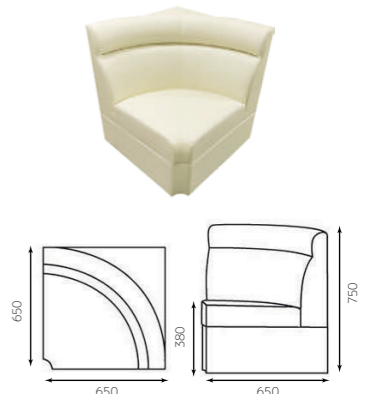

Sofa

The interior of the sofa coordinates

BOX SOFA

ボックスソファ ホワイト

張地: ホワイトレザー

ボックスソファ W500
4582447141073
¥26,400

ボックスソファ W900
4582447141103
¥47,600

ボックスソファ W600
4582447141080
¥35,200

ボックスソファ W1000
4582447141110
¥51,600

ボックスソファ W750
4582447141097
¥39,800

角コーナー
4582447141127
¥49,800

Rコーナー
4582447143541
¥55,200

※価格は本体価格（税抜）を表記しています。