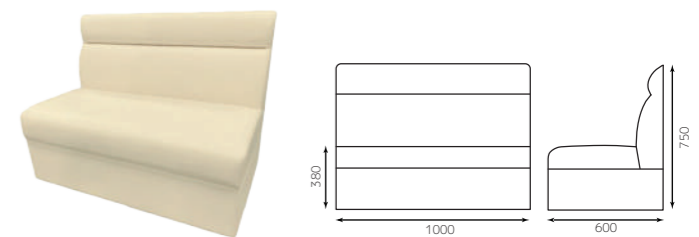

Sofa

The interior of the sofa coordinates

BOX SOFA

ボックスソファ ホワイト

張地: ホワイトレザー

ボックスソファ W500
4582447141073
¥26,400

ボックスソファ W900
4582447141103
¥47,600

ボックスソファ W600
4582447141080
¥35,200

ボックスソファ W1000
4582447141110
¥51,600

ボックスソファ W750
4582447141097
¥39,800

角コーナー
4582447141127
¥49,800

Rコーナー
4582447143541
¥55,200

※価格は本体価格（税抜）を表記しています。