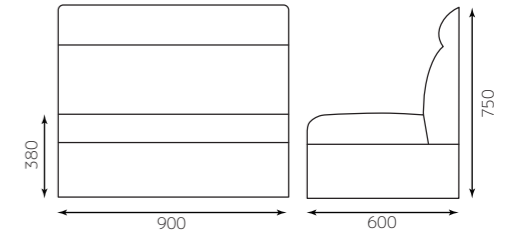

BOX SOFA

ボックスソファ

張地:ブラックレザー

ボックスソファ W500
4582447129460
¥26,400

ボックスソファ W600
4582447133719
¥35,200

ボックスソファ W750
4582447129477
¥39,800

ボックスソファ W900
4582447129484
¥47,600

ボックスソファ W1000
4582447129491
¥51,600

角コーナー
4582447129507
¥49,800

Rコーナー
4582447143534
¥55,200