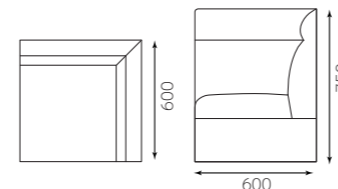

角コーナー
4582447129507
¥49,800