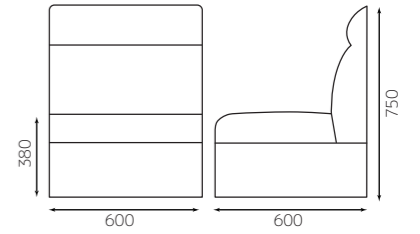

BOX SOFA

ボックスソファ

張地:ブラックレザー

ボックスソファ W500
4582447129460
¥26,400

ボックスソファ W600
4582447133719
¥35,200

ボックスソファ W750
4582447129477
¥39,800

ボックスソファ W900
4582447129484
¥47,600

ボックスソファ W1000
4582447129491
¥51,600

角コーナー
4582447129507
¥49,800

Rコーナー
4582447143534
¥55,200