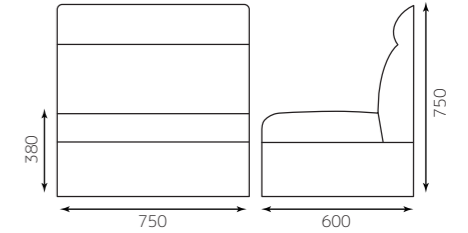

BOX SOFA

ボックスソファ

張地:ブラックレザー

ボックスソファ W500
4582447129460
¥26,400

ボックスソファ W600
4582447133719
¥35,200

ボックスソファ W750
4582447129477
¥39,800

ボックスソファ W900
4582447129484
¥47,600

ボックスソファ W1000
4582447129491
¥51,600

角コーナー
4582447129507
¥49,800

Rコーナー
4582447143534
¥55,200