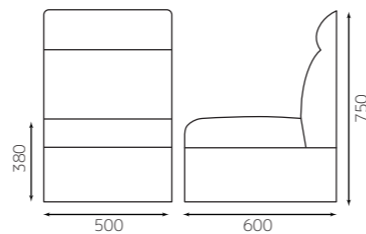

BOX SOFA

ボックスソファ

張地:ブラックレザー

ボックスソファ W500
4582447129460
¥26,400

ボックスソファ W600
4582447133719
¥35,200

ボックスソファ W750
4582447129477
¥39,800

ボックスソファ W900
4582447129484
¥47,600

ボックスソファ W1000
4582447129491
¥51,600

角コーナー
4582447129507
¥49,800

Rコーナー
4582447143534
¥55,200