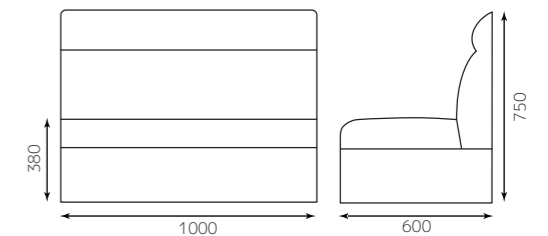

BOX SOFA

ボックスソファ

張地:ブラックレザー

ボックスソファ W500
4582447129460
¥26,400

ボックスソファ W600
4582447133719
¥35,200

ボックスソファ W750
4582447129477
¥39,800

ボックスソファ W900
4582447129484
¥47,600

ボックスソファ W1000
4582447129491
¥51,600