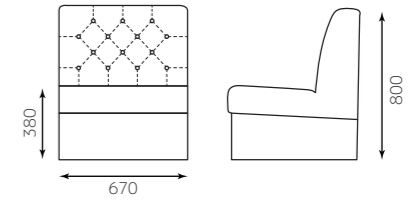

ボックスソファボタン留め W670

4582447139858

¥45,200