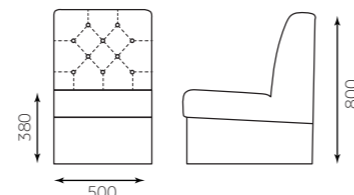

# BOX SOFA

ボックスソファ ボタン留め

張地：ブラックレザー

ボックスソファボタン留め W500

4582447139841

¥35,200

ボックスソファボタン留め W670

4582447139858