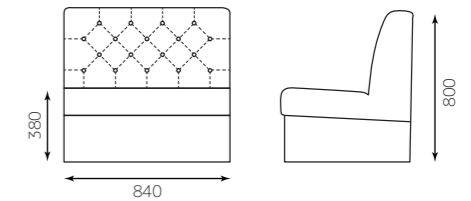

ボックスソファ ボタン留め W840

4582447139865

¥56,800