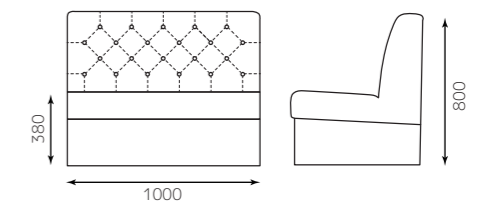

¥45,200

ボックスソファ ボタン留め W840

4582447139865

¥56,800

ボックスソファ ボタン留め W1000

4582447139872

¥64,800

ボックスソファ ボタン留め コーナー