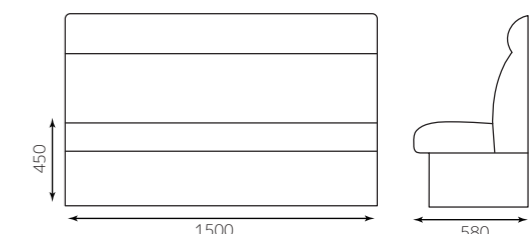

ベンチソファ W1050

4582447132194

¥107,200

ベンチソファ W1500

4582447132224

¥148,000

張地：ブラックレザー

フレーム：ラバーウッド