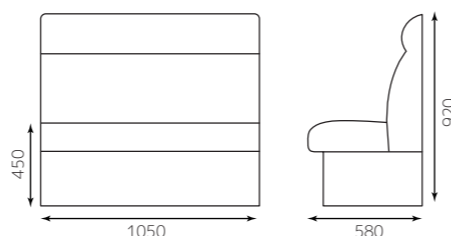

4582447132194

¥107,200

ベンチソファ W1500

4582447132224

¥148,000