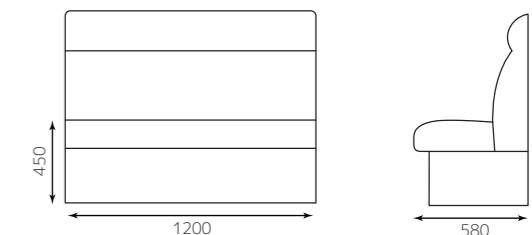

# BENCH SOFA

収納式ベンチソファ

ベンチソファ W1200

4582447132200

¥114,000

ベンチソファ W1350

4582447132217

¥134,800