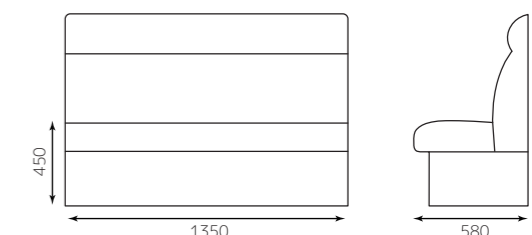

# BENCH SOFA

収納式ベンチソファ

ベンチソファ W1200

4582447132200

¥114,000

ベンチソファ W1350

4582447132217

¥134,800