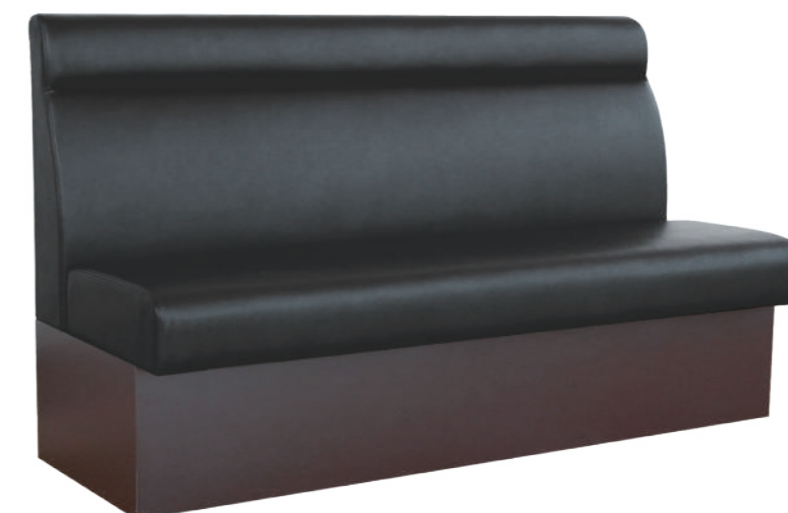

# BENCH SOFA

収納式ベンチソファ

ベンチソファ W1200

4582447132200

¥114,000

ベンチソファ W1350

4582447132217

¥134,800

ベンチソファ W1050

4582447132194

¥107,200

ベンチソファ W1500

4582447132224

¥148,000

張地：ブラックレザー

フレーム：ラバーウッド