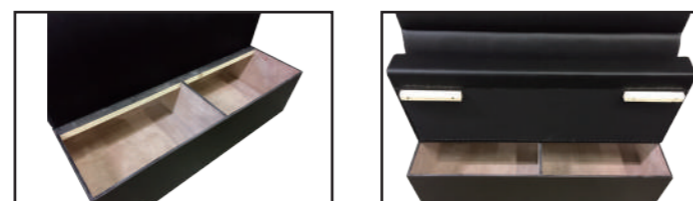

# BENCH SOFA

収納式ベンチソファ

ベンチソファ W1200

4582447132200

¥114,000

ベンチソファ W1350

4582447132217

¥134,800

ベンチソファ W1050

4582447132194

¥107,200

ベンチソファ W1500

4582447132224

¥148,000

張地：ブラックレザー

フレーム：ラバーウッド