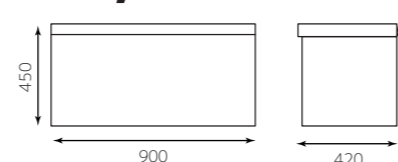

ベンツール（一人掛け）
角タイプ W500

4582447140250

¥39,600

ベンツール W900

4582447140267

¥65,600

ベンツール W1000

4582447140274