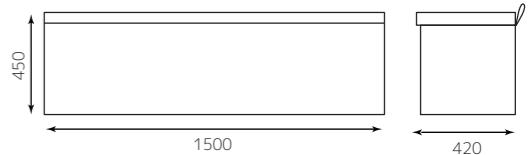

¥72,800

ベンツール W1200

4582447140281

¥82,800

ベンツール W1500

4582447140298

¥109,600

※W1500 は座面が2枚（幅 750×2）に分割されています。