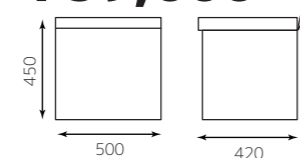

ベンツール（一人掛け）
角タイプ W500

4582447140250

¥39,600