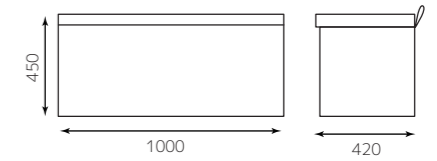

ベンツール W1000

4582447140274

¥72,800