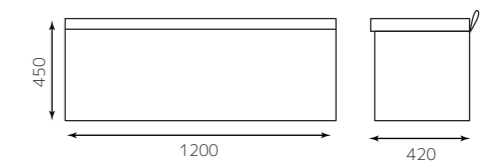

ベンツール W1200

4582447140281

¥82,800