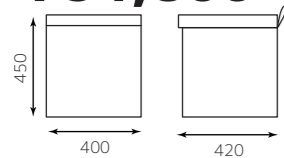

ベンツール

収納式ベンチ兼スツール

飲食店に来店されたお客様のカバン、コートなどを収納する専用のベンチ&スツールです。座面にヒモ（輪）と台輪に丁番（金具）を付け、開閉が気軽にできることでお客様の荷物置き場の悩みを解消できます。

張地：PVC ブラックレザー

台輪：メラミン

ベンツール（一人掛け）
角タイプ W400

4582447140243

¥34,800