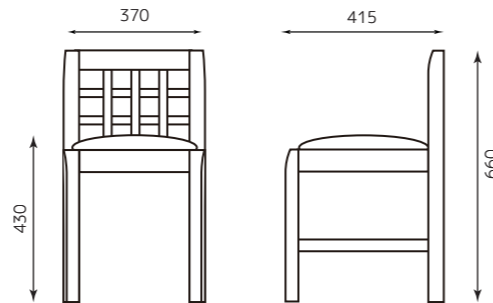

# CR-215

1130158 (NA) ブラック  
2500047006013

1130159 (BR) ブラック  
2500047006020

1130160 (BL) ベージュ  
2500047006037

¥17,000

主材：天然木（ゴム材）  
ナチュラル 張地：レザー・ブラック  
ブラウン 張地：レザー・ブラック  
ブラック 張地：レザー・ベージュ

NA 張：ブラック BR 張：ブラック BL 張：ベージュ