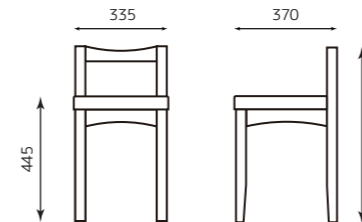

CR-217

1130171 (NA) ブラック
2500047006075

1130170 (BR) ブラック
2500047006082

¥15,500

主材：天然木（ゴム材）
張地：レザー・ブラック

NA 張：ブラック BR 張：ブラック