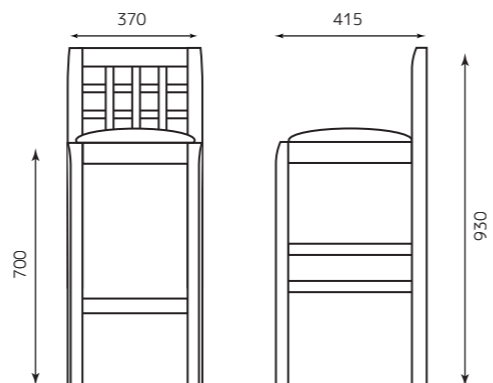

1130165 (NA) ブラック S70  
2500047006044

1130166 (BR) ブラック S70  
2500047006051

1130167 (BL) ベージュ S70  
2500047006068

¥24,000

主材：天然木（ゴム材）  
ナチュラル 張地：レザー・ブラック  
ブラウン 張地：レザー・ブラック  
ブラック 張地：レザー・ベージュ

NA 張：ブラック BR 張：ブラック BL 張：ベージュ