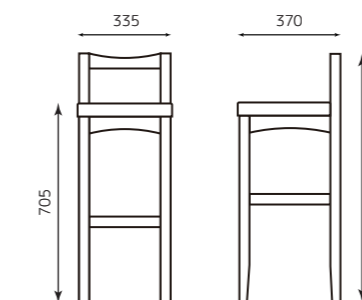

¥13,500

主材：天然木（ゴム材）  
張地：レザー・ブラック

NA 張：ブラック BR 張：ブラック

1130173 (NA) ブラック S70  
2500047006112

1130172 (BR) ブラック S70  
2500047006129

¥22,500

主材：天然木（ゴム材）  
張地：レザー・ブラック

NA 張：ブラック BR 張：ブラック