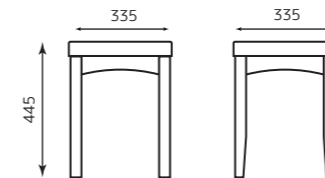

1130175 (NA) ブラック スツール
2500047006099

1130174 (BR) ブラック スツール
2500047006105

¥13,500

主材：天然木（ゴム材）
張地：レザー・ブラック

NA 張：ブラック BR 張：ブラック