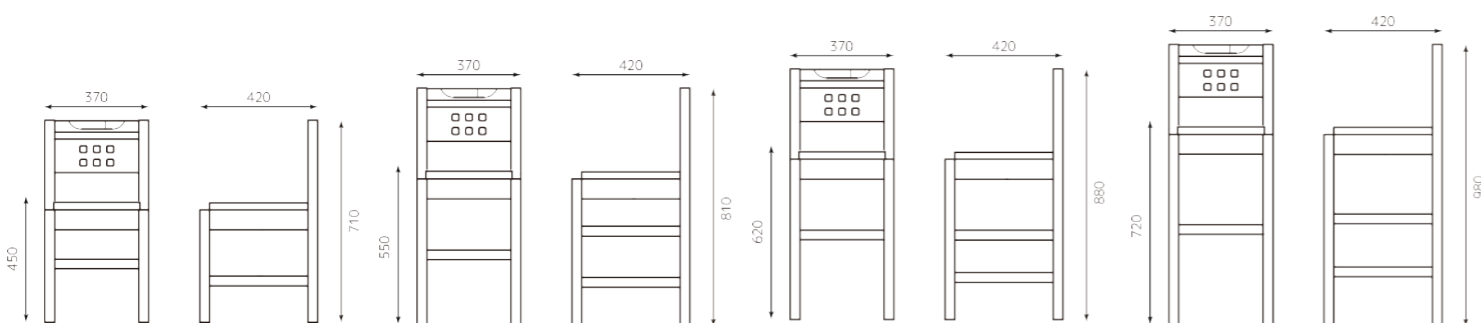

ワンタッチで座面付け替え!

暁 レギュラー

ブラック 4582447143725
 ダークブラウン 4582447143701
 ナチュラル 4582447143718

¥21,600

暁 ローカウンター

ブラック 4582447143756
 ダークブラウン 4582447143732
 ナチュラル 4582447143749

¥24,800

暁 ミドルカウンター

ブラック 4582447143787
 ダークブラウン 4582447143763
 ナチュラル 4582447143770

¥28,000

暁 ハイカウンター

ブラック 4582447143817
 ダークブラウン 4582447143794
 ナチュラル 4582447143800

¥30,400

暁 座面

ブラック 582447143824 ベージュ 4582447143862 グレー 4582447143879 レッド 4582447143855 ダークブラウン 4582447143831 ライトブラウン 4582447143848

● 取付方法

フレームと座面それぞれのマジックテープに付けて固定するだけ

- ◎フレームの隙間にゴミが入っても外してお手入れできます
- ◎座面がキズついた場合も、座面のみ交換可能です

● カラーバリエーション

フレームカラー3色×お好みの座面の色6色からお選びいただけます

	ブラック	ベージュ	グレー	レッド	ダークブラウン	ライトブラウン
ダークブラウン DB						
ナチュラル NA						
ブラック BL						