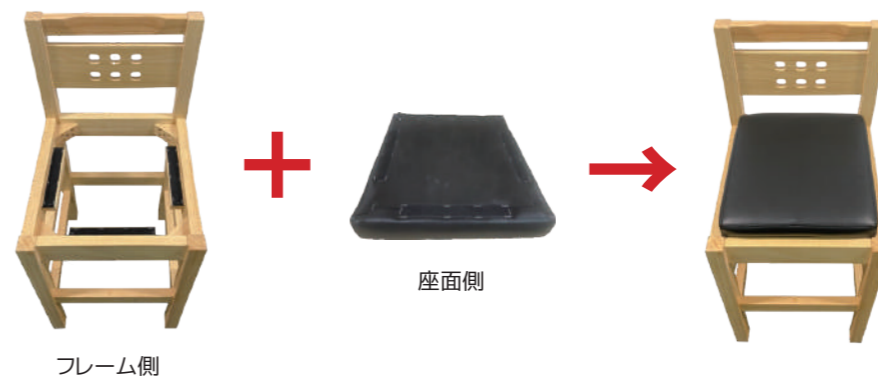

ワンタッチで座面付け替え!

暁 レギュラー

ブラック 4582447143725
 ダークブラウン 4582447143701
 ナチュラル 4582447143718

¥21,600

暁 ローカウンター

ブラック 4582447143756
 ダークブラウン 4582447143732
 ナチュラル 4582447143749

¥24,800

暁 ミドルカウンター

ブラック 4582447143787
 ダークブラウン 4582447143763
 ナチュラル 4582447143770

¥28,000

暁 ハイカウンター

ブラック 4582447143817
 ダークブラウン 4582447143794
 ナチュラル 4582447143800

¥30,400

暁 座面

ブラック 582447143824 ベージュ 4582447143862 グレー 4582447143879 レッド 4582447143855 ダークブラウン 4582447143831 ライトブラウン 4582447143848

● 取付方法

フレームと座面それぞれのマジックテープに付けて固定するだけ

- ◎フレームの隙間にゴミが入っても外してお手入れできます
- ◎座面がキズついた場合も、座面のみ交換可能です

● カラーバリエーション

フレームカラー3色×お好みの座面の色6色からお選びいただけます

	ブラック	ベージュ	グレー	レッド	ダークブラウン	ライトブラウン
ダークブラウン DB						
ナチュラル NA						
ブラック BL						