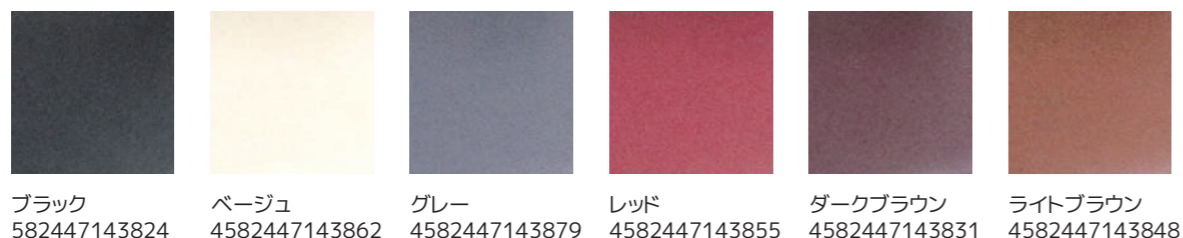

ブラック 4582447143787
 ダークブラウン 4582447143763
 ナチュラル 4582447143770

¥28,000

暁 ハイカウンター

ブラック 4582447143817
 ダークブラウン 4582447143794
 ナチュラル 4582447143800

¥30,400

暁 座面

ブラック 582447143824 ベージュ 4582447143862 グレー 4582447143879 レッド 4582447143855 ダークブラウン 4582447143831 ライトブラウン 4582447143848

● 取付方法

フレームと座面それぞれのマジックテープに付けて固定するだけ

- ◎フレームの隙間にゴミが入っても外してお手入れできます
- ◎座面がキズついた場合も、座面のみ交換可能です

● カラーバリエーション

フレームカラー3色×お好みの座面の色6色からお選びいただけます

	ブラック	ベージュ	グレー	レッド	ダークブラウン	ライトブラウン
ダークブラウン DB						
ナチュラル NA						
ブラック BL						