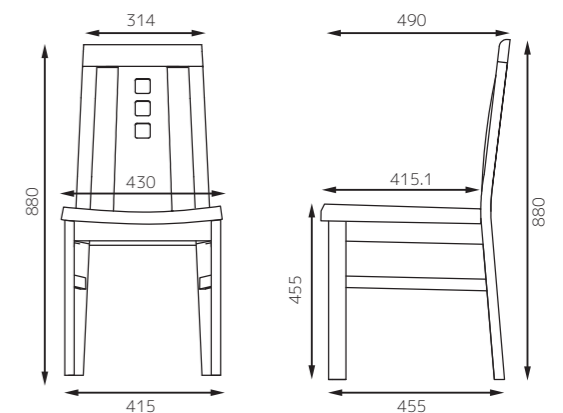

※価格は本体価格(税抜)を表記しています。