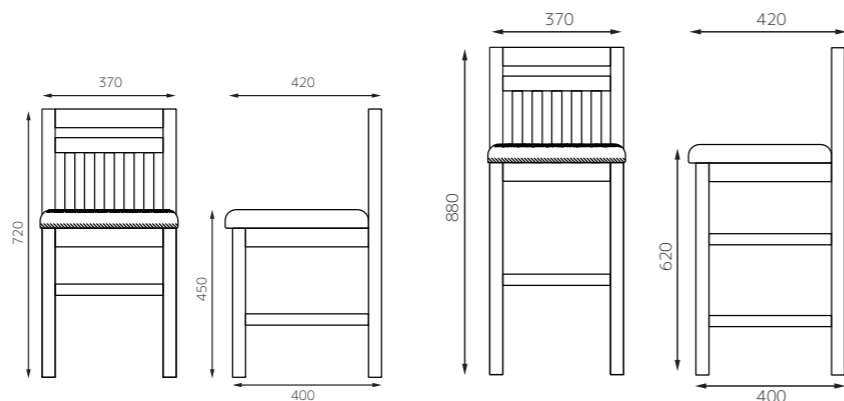

-  張地：
レザー（ダークブラウン）
-  フレーム：
ラバーウッド（ナチュラル）

樹レギュラーチェア(DB)

4582447134983

¥18,800

樹カウンターチェア(DB)

4582447135003

¥23,800

-  張地：
レザー（ブラック）
-  フレーム：
ラバーウッド（ダークブラウン）