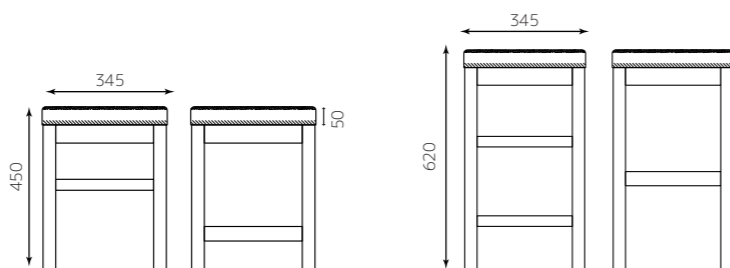

## 廉カウンターチェア(DB)

4582447135041

¥18,400

張地：  
レザー（ブラック）

フレーム：  
ラバーウッド（ダークブラウン）