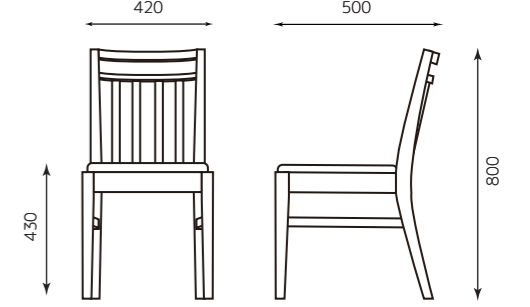

1113211 (NA) ベージュ
2500047005931

1113212 (DB) ブラック
2500047005948

¥18,000

NA 張：ベージュ

DB 張：ブラック

主材：天然木（ゴム材）
ナチュラル 張地：レザー・ベージュ
ダークブラウン 張地：レザー・ブラック

CR-169

1160337 (NA) ベージュ S75
2500047005917