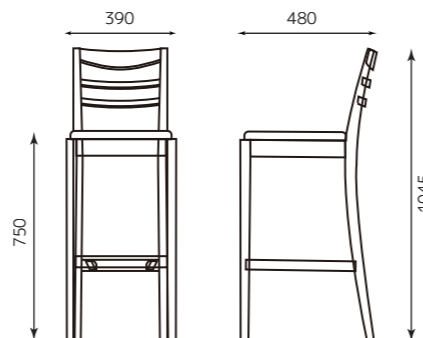

1113211 (NA) ベージュ
2500047005931

1113212 (DB) ブラック
2500047005948

¥18,000

NA 張：ベージュ

DB 張：ブラック

主材：天然木（ゴム材）
ナチュラル 張地：レザー・ベージュ
ダークブラウン 張地：レザー・ブラック

CR-169

1160337 (NA) ベージュ S75
2500047005917

1160338 (DB) ブラック S75
2500047005924

¥26,000

NA 張：ベージュ

DB 張：ブラック

主材：天然木（ゴム材）
ナチュラル 張地：レザー・ベージュ
ダークブラウン 張地：レザー・ブラック

CR-171

1160353 (NA) ベージュ S70
2500047005955

1160354 (DB) ブラック S70
2500047005962