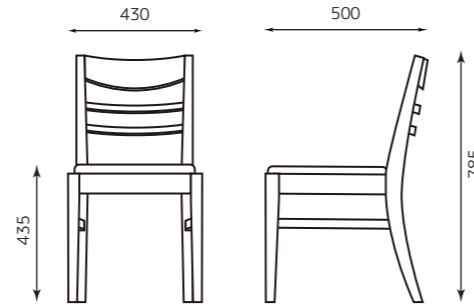

CR-94

1113201 (NA) ベージュ
2500047005894

1113202 (DB) ブラック
2500047005900

¥18,000

NA 張：ベージュ

DB 張：ブラック

主材：天然木（ゴム材）
ナチュラル 張地：レザー・ベージュ
ダークブラウン 張地：レザー・ブラック

CR-97

1113211 (NA) ベージュ
2500047005931

1113212 (DB) ブラック
2500047005948

¥18,000

NA 張：ベージュ

DB 張：ブラック

主材：天然木（ゴム材）
ナチュラル 張地：レザー・ベージュ
ダークブラウン 張地：レザー・ブラック

CR-169

1160337 (NA) ベージュ S75
2500047005917