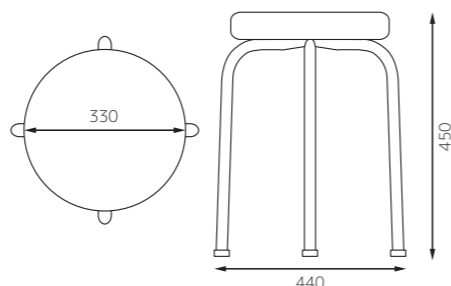

4582447138547

¥5,200

- 張地：
レザー (ブラック)
- フレーム：
パイプ (ブラック)

CR-187

(組立式) (ビス取付)

1160781B (ブラック)

2500047006198

¥12,500