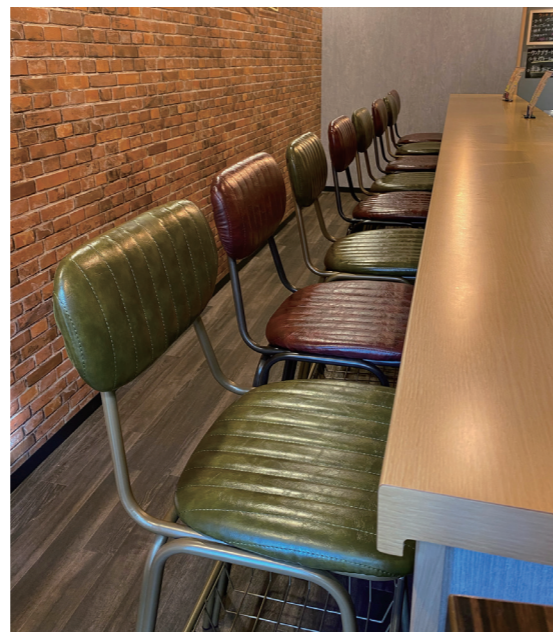

OLE!

オーレ

張地：
PVCLレザー（レッド）

フレーム：
スチール（ダークグレー）

レギュラーチェア(RE)
4582447140694
¥24,500

ミドルカウンターチェア(RE)
4582447140700
¥37,000

ハイカウンターチェア(RE)
4582447140717
¥39,500

張地：
PVCLレザー（ブラウン）

フレーム：
スチール（ブラック）

レギュラーチェア(BR)
4582447140168
¥24,500

ミドルカウンターチェア(BR)
4582447140670
¥37,000

ハイカウンターチェア(BR)
4582447140687
¥39,500

張地：
PVCLレザー（グリーン）

フレーム：
スチール（ゴールド）

レギュラーチェア(GR)
4582447140724
¥24,500

ミドルカウンターチェア(GR)
4582447140731
¥37,000