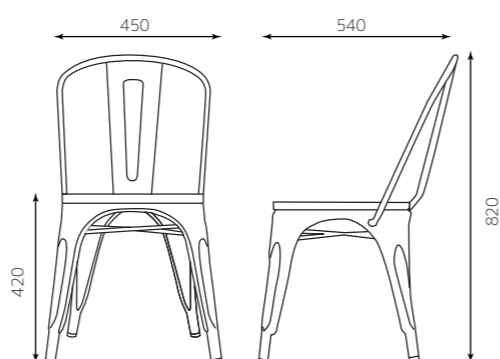

4582447134877

¥21,000

フレーム：スチール

木座面：パイン材

スタッキングできます。

フレーム：スチール

木座面：パイン材

GLEEスツール450(BL)