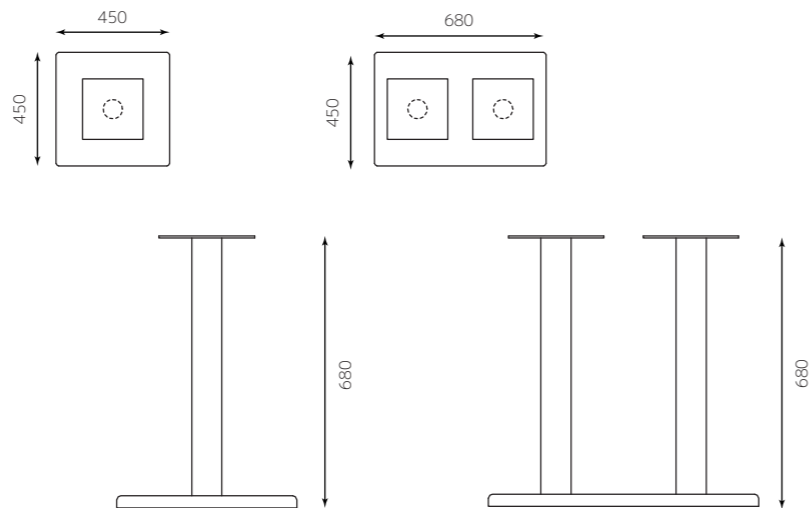

## 角ベース 4人用 /2ポール

4582447133542

¥36,000

本体：  
スチール（黒塗装）

ビス、ベースアジャスト付き

	ベースサイズ	ポール	高さ	適合天板サイズ
2人用 / 1ポール	450x450	80Φ	680	600x750
4人用 / 2ポール	680x450			1200x750

# TABLE LEG

テーブルレッグ 十字

## 十字ベース シングル

4582447129446

¥19,750

本体：  
スチール（黒塗装）

ビス、ベースアジャスト付き

	ベースサイズ	ポール	高さ	適合天板サイズ
十字ベース シングル	473x473	50.8Φ	680	650x650