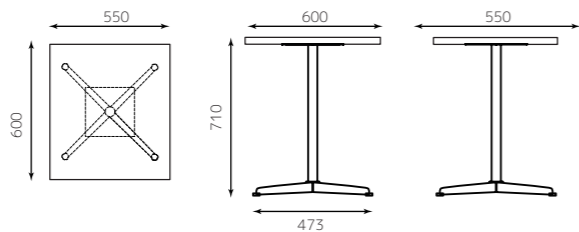

天板：メラミン樹脂エッジ  
600×700×厚み 30mm  
レッグ：角ベース2人用 /1 ポール

天板(ダークブラウン) 2500047000646  
レッグ 4582447133535

¥49,000

《常備在庫品 標準モデル》  
メラミン樹脂エッジテーブル  
4人用 (DB)

天板：メラミン樹脂エッジ  
1200×700×厚み 30mm  
レッグ：角ベース4人用 /2 ポール

天板(ダークブラウン) 2500047000653  
レッグ 4582447133542

¥82,000

【標準モデル】  
天板+テーブルレッグ  
サイズ:550×600×710

【標準モデル】  
天板+テーブルレッグ  
サイズ:600×700×710

【標準モデル】  
天板+テーブルレッグ  
サイズ:1200×700×710