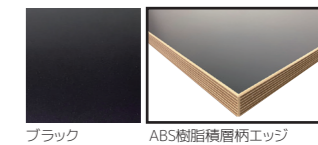

## ■メラミン樹脂エッジテーブルBR

ブラウン ABS樹脂エッジ

《常備在庫品 標準モデル》  
メラミン樹脂エッジテーブル  
2人用 (BR)

天板：メラミン樹脂エッジ  
550×600×厚み 30mm  
レッグ：十字レッグ2人用 /1 ポール

天板(ブラウン) 2500047000660  
レッグ 4582447129446

¥42,250

《常備在庫品 標準モデル》  
メラミン樹脂エッジテーブル  
2人用 (BR)

天板：メラミン樹脂エッジ  
600×700×厚み 30mm  
レッグ：角ベース2人用 /1 ポール

天板(ブラウン) 2500047000677  
レッグ 4582447133535

¥49,000

《常備在庫品 標準モデル》  
メラミン樹脂エッジテーブル  
4人用 (BR)

天板：メラミン樹脂エッジ  
1200×700×厚み 30mm  
レッグ：角ベース4人用 /2 ポール

天板(ブラウン) 2500047000684  
レッグ 4582447133542

## ■メラミン樹脂エッジテーブルBL

ブラック ABS樹脂積層エッジ

《常備在庫品 標準モデル》  
メラミン樹脂エッジテーブル  
2人用 (BL)

天板：メラミン樹脂エッジ  
550×600×厚み 30mm  
レッグ：十字レッグ2人用 /1 ポール

天板(ブラック) 2500047000691  
レッグ 4582447129446

¥42,250

《常備在庫品 標準モデル》  
メラミン樹脂エッジテーブル  
2人用 (BL)