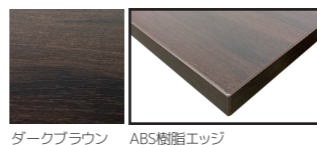

# ORIGINAL FREE SIZE TABLE

オリジナルフリーサイズテーブル

※常備在庫品です。サイズを変えたい場合はオーダーできます。詳しくはP48をご覧ください。

## ■メラミン樹脂エッジテーブルDB

ダークブラウン ABS樹脂エッジ

《常備在庫品 標準モデル》  
メラミン樹脂エッジテーブル  
2人用 (DB)

天板：メラミン樹脂エッジ  
550×600×厚み 30mm  
レッグ：十字レッグ2人用 /1 ポール

天板(ダークブラウン) 2500047000639  
レッグ 4582447129446

¥42,250

《常備在庫品 標準モデル》  
メラミン樹脂エッジテーブル  
2人用 (DB)

天板：メラミン樹脂エッジ  
600×700×厚み 30mm  
レッグ：角ベース2人用 /1 ポール

天板(ダークブラウン) 2500047000646  
レッグ 4582447133535

¥49,000

《常備在庫品 標準モデル》  
メラミン樹脂エッジテーブル  
4人用 (DB)

天板：メラミン樹脂エッジ  
1200×700×厚み 30mm  
レッグ：角ベース4人用 /2 ポール

天板(ダークブラウン) 2500047000653  
レッグ 4582447133542