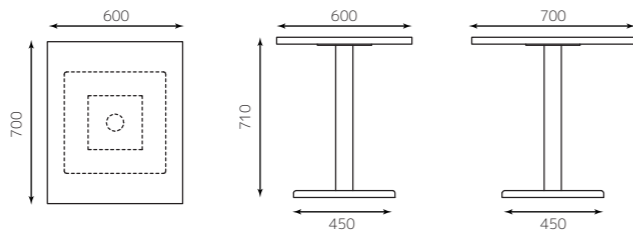

天板：メラミン樹脂エッジ  
600×700×厚み 30mm  
レッグ：角ベース2人用 /1 ポール

天板(ダークブラウン) 2500047000646  
レッグ 4582447133535

¥49,000

《常備在庫品 標準モデル》  
メラミン樹脂エッジテーブル  
4人用 (DB)

天板：メラミン樹脂エッジ  
1200×700×厚み 30mm  
レッグ：角ベース4人用 /2 ポール

天板(ダークブラウン) 2500047000653  
レッグ 4582447133542

¥82,000

【標準モデル】  
天板+テーブルレッグ  
サイズ:550×600×710

【標準モデル】  
天板+テーブルレッグ  
サイズ:600×700×710

【標準モデル】  
天板+テーブルレッグ  
サイズ:1200×700×710