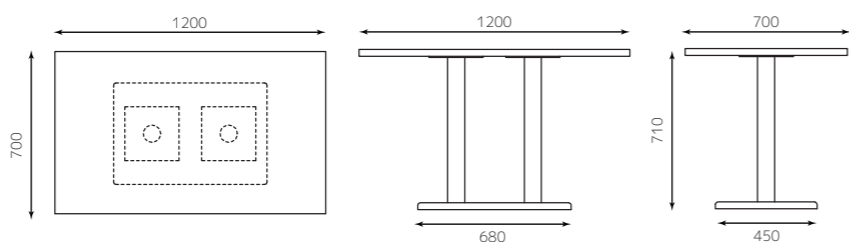

¥82,000

【標準モデル】  
天板+テーブルレッグ  
サイズ:550×600×710

【標準モデル】  
天板+テーブルレッグ  
サイズ:600×700×710

【標準モデル】  
天板+テーブルレッグ  
サイズ:1200×700×710

## ■メラミン樹脂エッジテーブルBR

ブラウン ABS樹脂エッジ

《常備在庫品 標準モデル》  
メラミン樹脂エッジテーブル  
2人用 (BR)

天板：メラミン樹脂エッジ  
550×600×厚み 30mm  
レッグ：十字レッグ2人用 /1 ポール

天板(ブラウン) 2500047000660  
レッグ 4582447129446

¥42,250

《常備在庫品 標準モデル》  
メラミン樹脂エッジテーブル  
2人用 (BR)