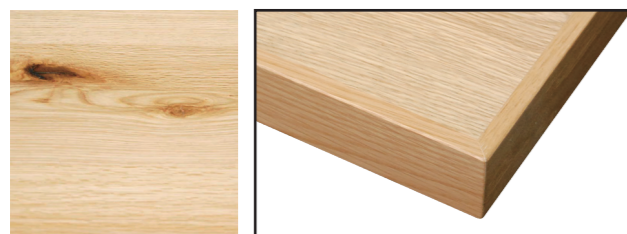

ORIGINAL FREE SIZE TABLE

オリジナルフリーサイズテーブル

スペースに合わせて天板サイズを自由に選べるテーブルです。

■オーク突板(節有り)テーブル

【参考モデル】
天板+テーブルレッグ
サイズ:1200×700×720
価格¥:¥103,500

【参考モデル】
天板+テーブルレッグ
サイズ:600×700×720
価格:¥63,000

※天然木を利用しているため、節の大きさ、位置、木目の流れが均一ではありませんのであらかじめご了承ください。

ナチュラル

ダークブラウン

■メラミン木目木縁テーブル

【参考モデル】
天板+テーブルレッグ
サイズ:600×750×710
価格¥:¥60,000

【参考モデル】
天板+テーブルレッグ
サイズ:1200×750×710
価格:¥125,000

メラミン:JC-533

メラミン:TJ-426

※テーブルレッグもお好みのものを選んで組み合わせられます。