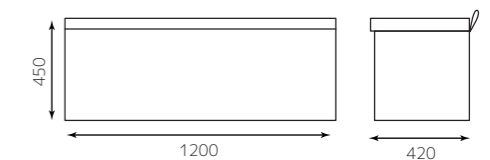

ベンツール W1200

4582447140281

¥90,000