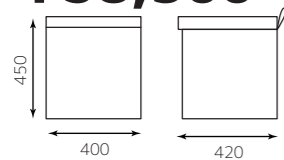

# ベンツール

収納式ベンチ兼スツール

飲食店に来店されたお客様のカバン、コートなどを収納する専用のベンチ&スツールです。座面にヒモ（輪）と台輪に丁番（金具）を付け、開閉が気軽にできることでお客様の荷物置き場の悩みを解消できます。

張地：PVC ブラックレザー

台輪：メラミン

ベンツール（一人掛け）  
角タイプ W400

4582447140243

¥38,500