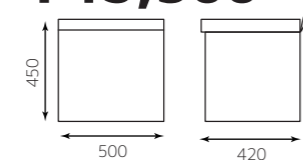

ベンツール（一人掛け）
角タイプ W500

4582447140250

¥43,500