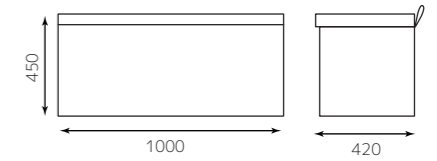

ベンツール W1000

4582447140274

¥79,500