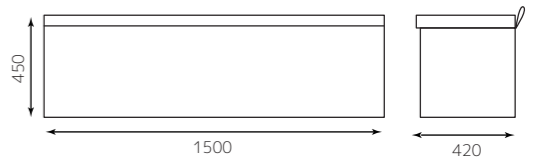

¥79,500

ベンツール W1200

4582447140281

¥90,000

ベンツール W1500

4582447140298

¥119,500

※W1500 は座面が2枚（幅 750×2）に分割されています。